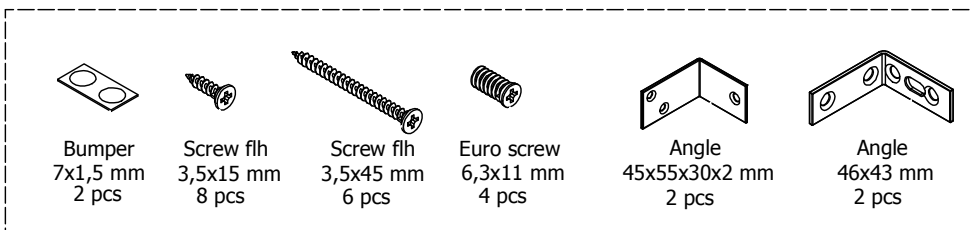

BP00417
Mounting plate
4 pcs

BP00418
Hinge 107 degrees
4 pcs

BP20XXX
Alu profil
1 pcs

BP00250-BP00205-BP00340

FIG. 1

FIG. 2

FIG. 3

FIG. 4

FIG. 5

FIG. 6

FIG. 7

FIG. 8

FIG. 9

Left

Right

Adjustment