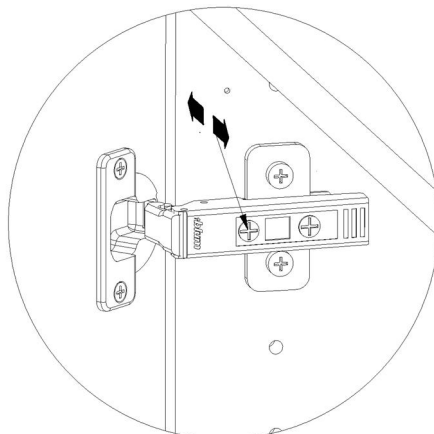

BP00417
Mounting plate
4 pcs

BP00418
Hinge 107 degrees
4 pcs

BP20XXX
Alu profil
1 pcs

BP00250-BP00205-BP00340

FIG. 1

FIG. 2

FIG. 3

FIG. 4

FIG. 5

FIG. 6

FIG. 7

FIG. 8

FIG. 9

Left

Right

Adjustment