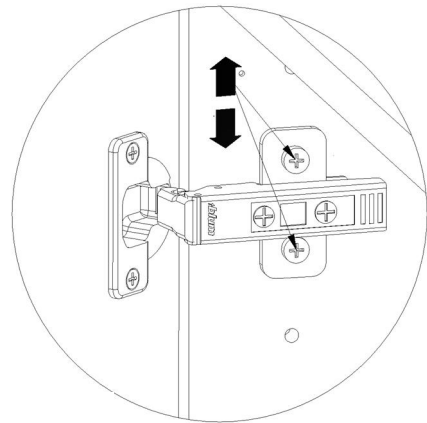

BP00417
Mounting plate
4 pcs

BP00418
Hinge 107 degrees
4 pcs

BP20XXX
Alu profil
1 pcs

BP00250-BP00205-BP00340

FIG. 1

FIG. 2

FIG. 3

FIG. 4

FIG. 5

FIG. 6

FIG. 7

FIG. 8

FIG. 9

Left

Right

Adjustment