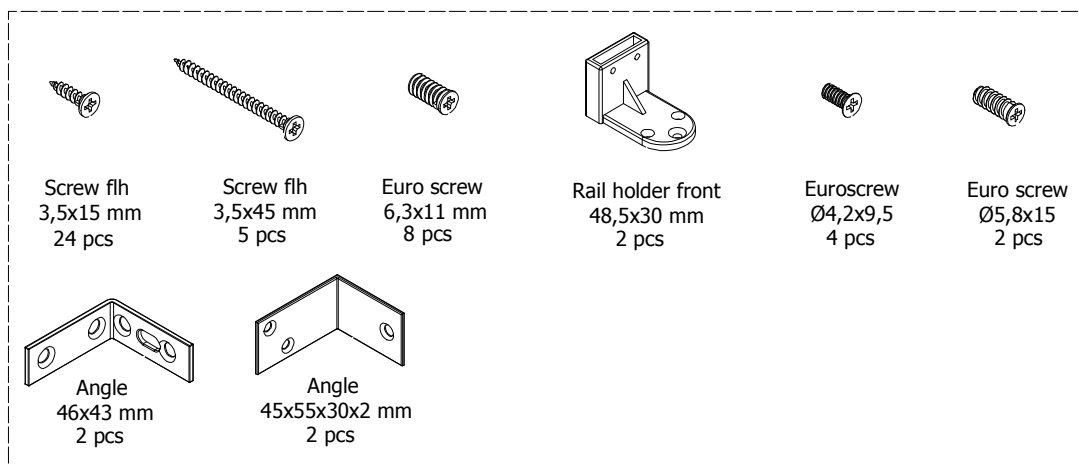

kvik

MDBS4821,060-050-040

FR62,***,000/176

OS4832,000/KVIK

Drawer slide left
300mm
2 pcs

Drawer slide right
300mm
2 pcs

BP00205-BP00250-BP01904-BP00340

FIG. 1

FIG. 2

FIG. 3

FIG. 4

FIG.
5

FIG.
6

FIG. 7

FIG. 8

FIG. 9