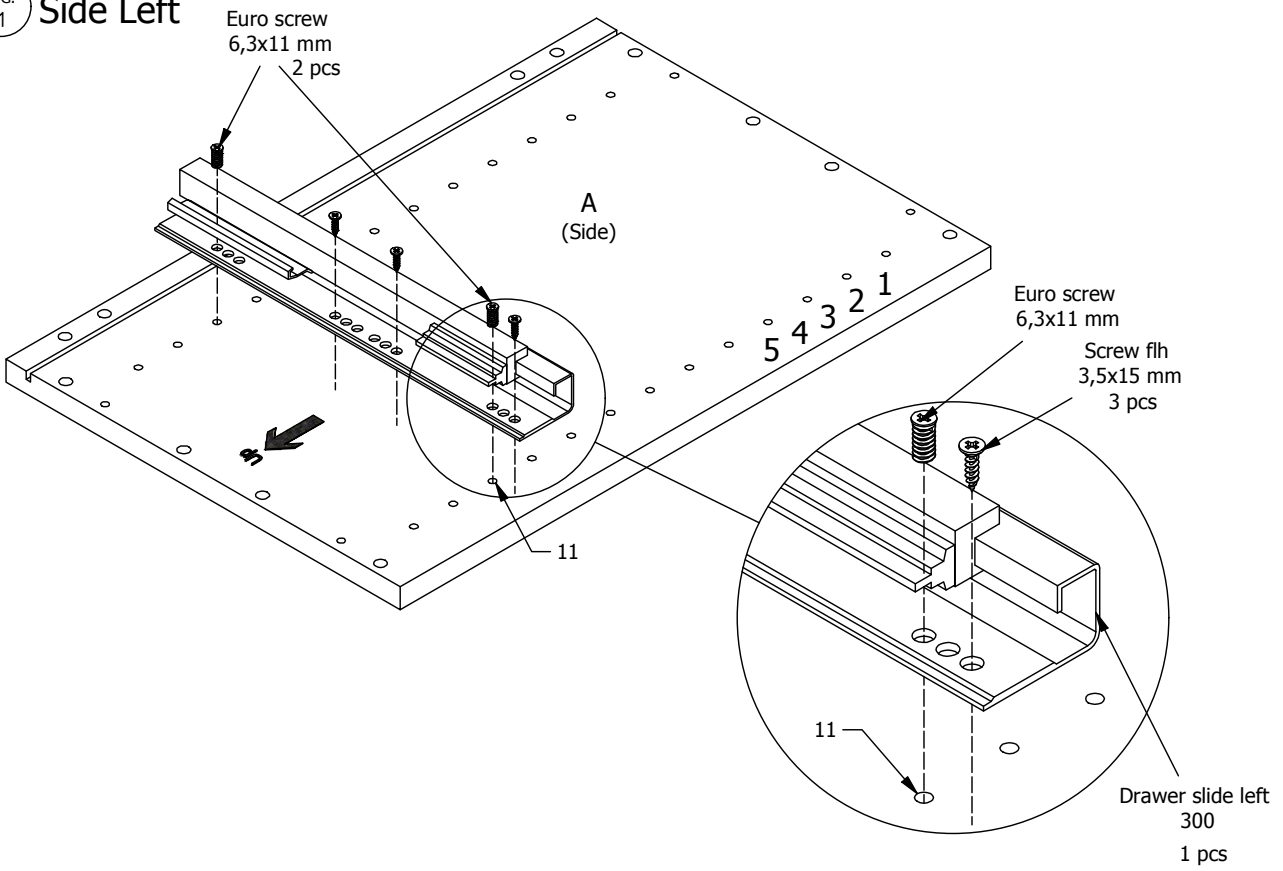

FR62,***,000 / 176

OS4832,000 / KVIK

Drawer slide left
300
2 pcs

Drawer slide right
300
2 pcs

BP00205-BP00250

FIG. 1 Side Left

FIG. 2 Side Right

FIG. 3