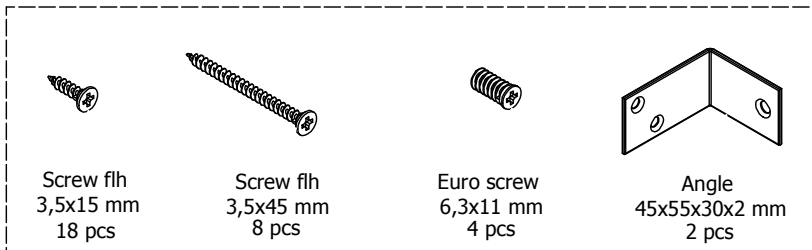

FR62,***,000 / 176

OS4832,000 / KVIK

Drawer slide left
300
2 pcs

Drawer slide right
300
2 pcs

BP00205-BP00250

FIG. 1 Side Left

FIG. 2 Side Right

FIG. 3