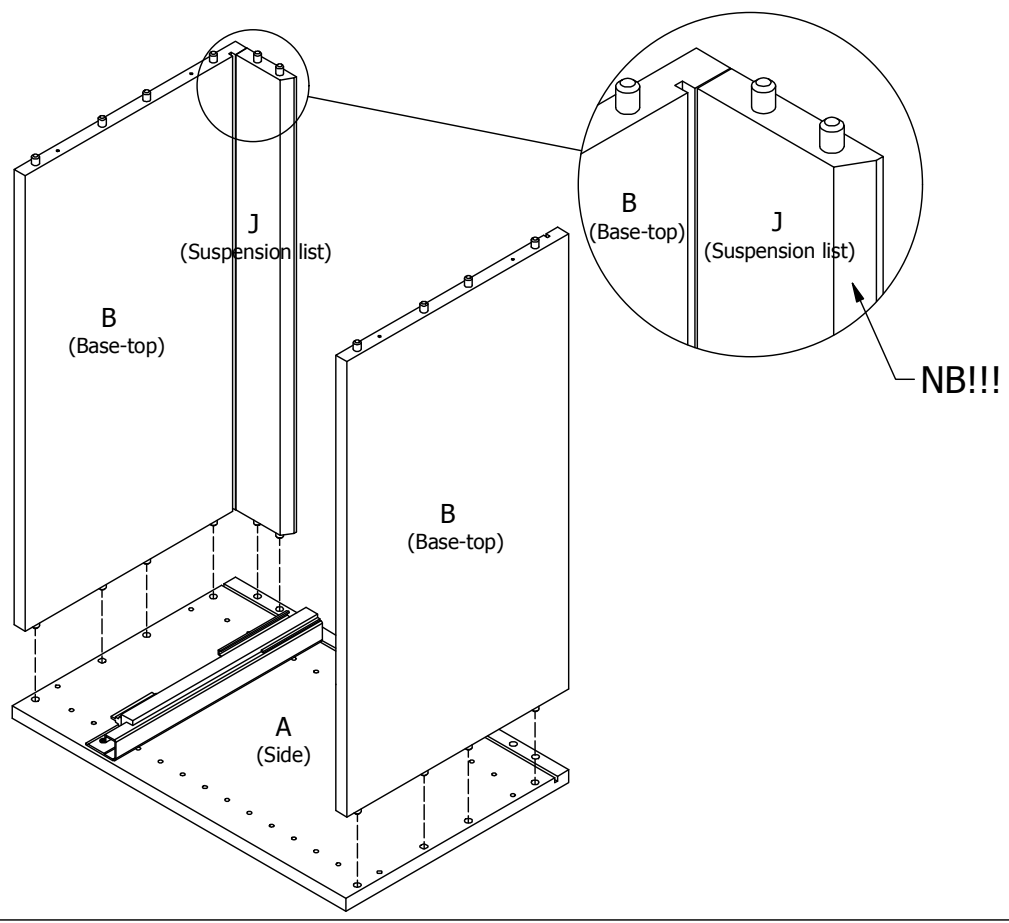

FR62,***,000 / 176

OS4832,000 / KVIK

Drawer slide left
300
2 pcs

Drawer slide right
300
2 pcs

BP00205-BP00250

FIG. 1 Side Left

FIG. 2 Side Right

FIG. 3