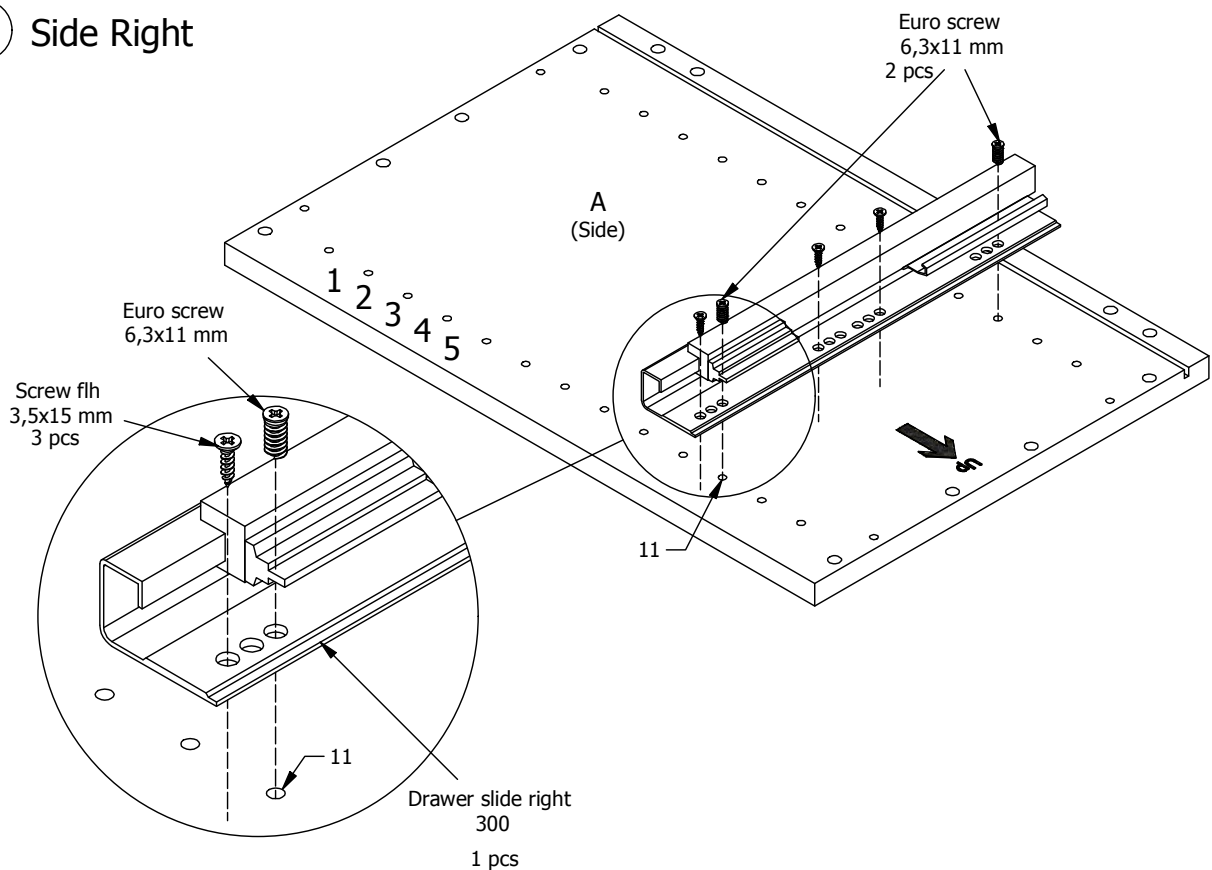

FR62,***,000 / 176

OS4832,000 / KVIK

Drawer slide left
300
2 pcs

Drawer slide right
300
2 pcs

BP00205-BP00250

FIG. 1 Side Left

FIG. 2 Side Right

FIG. 3