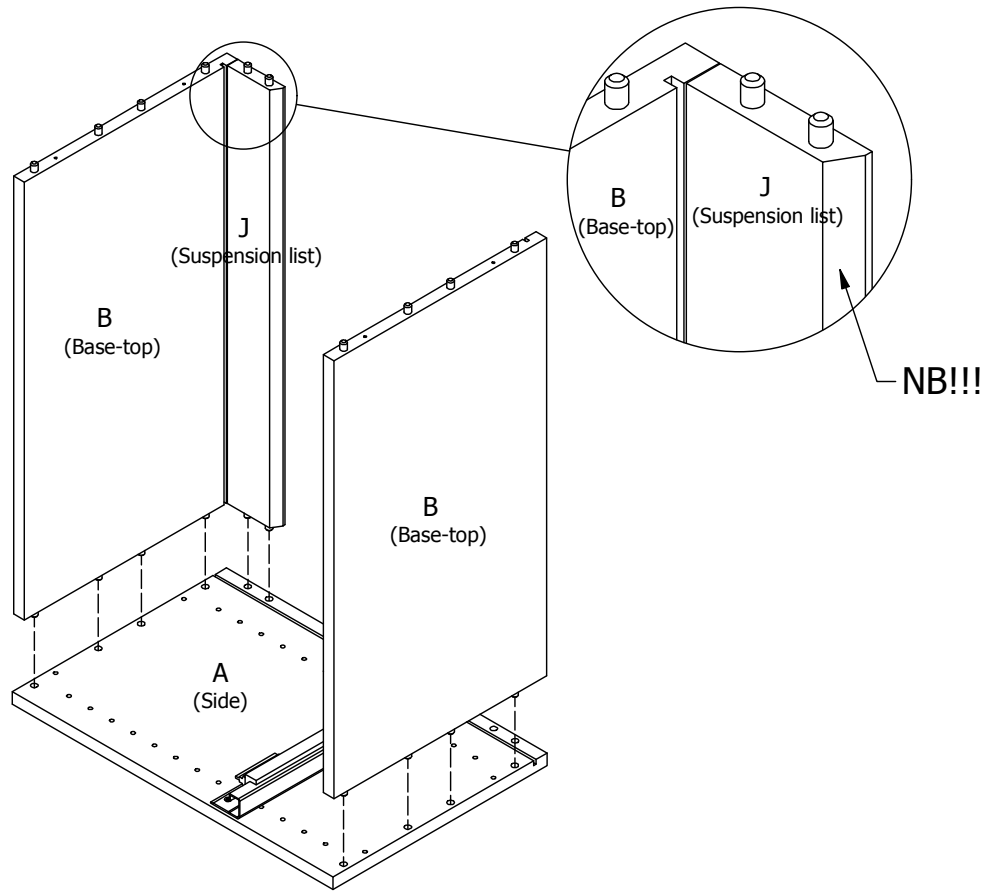

Screw flh
3,5x15 mm
10 pcs

Screw flh
3,5x45 mm
8 pcs

Euro screw
6,3x11 mm
4 pcs

Shelf support
ø5x7 mm Plast
4 pcs

Angle
45x55x30x2 mm
2 pcs

FIG. 1 Side Left

FIG. 2 Side Right

FIG. 3

FIG. 4

FIG. 5

FIG. 6

FIG. 7

FIG. 8

FIG. 9

FIG. 10

FIG.
11