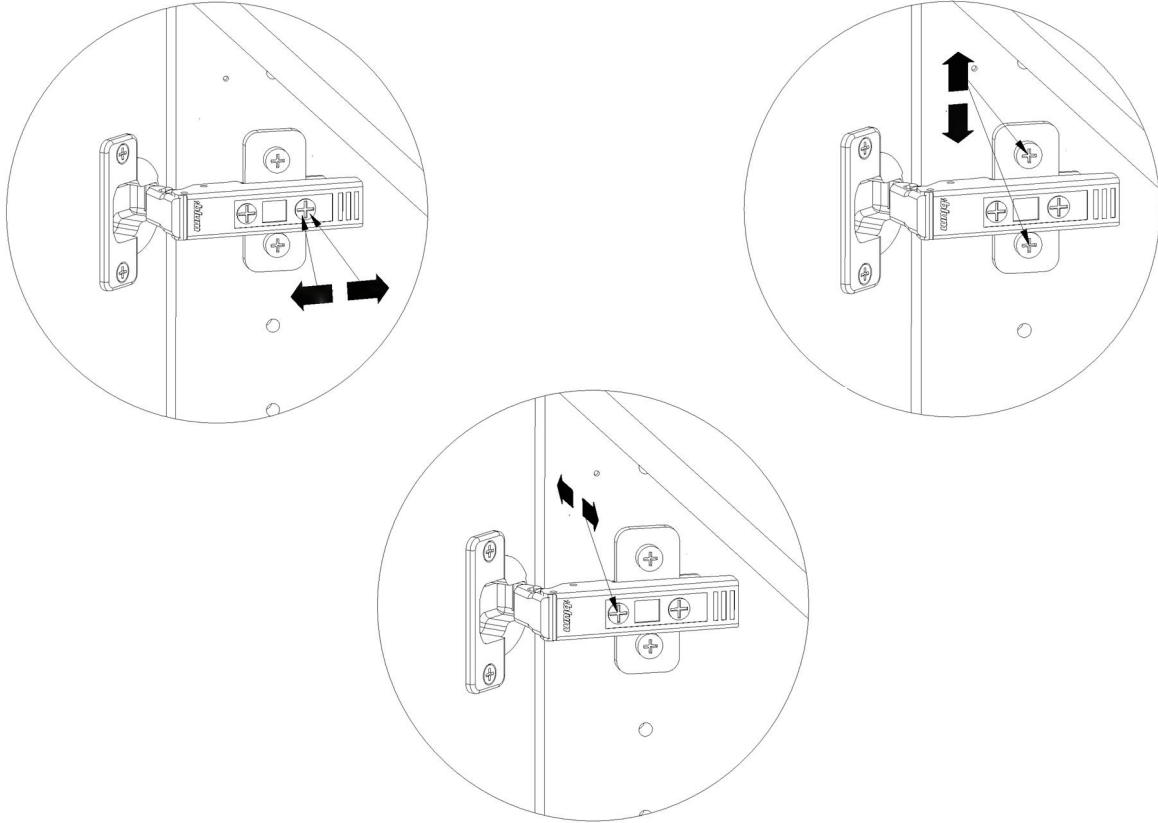

Screw flh
3,5x15 mm
10 pcs

Screw flh
3,5x45 mm
8 pcs

Euro screw
6,3x11 mm
4 pcs

Shelf support
ø5x7 mm Plast
4 pcs

Angle
45x55x30x2 mm
2 pcs

FIG. 1 Side Left

FIG. 2 Side Right

FIG. 3

FIG. 4

FIG. 5

FIG. 6

FIG. 7

FIG. 8

FIG. 9

FIG. 10

FIG.
11

FIG.
12

Adjustment

FIG. 13

Installation, please read instruction SV12224