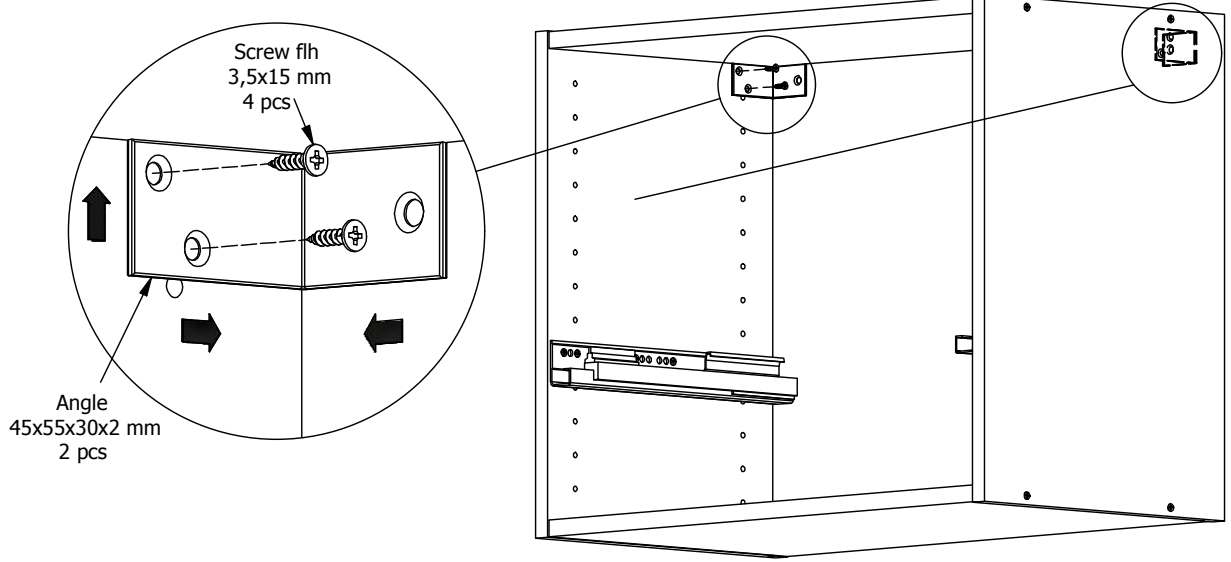

Screw flh
3,5x15 mm
10 pcs

Screw flh
3,5x45 mm
8 pcs

Euro screw
6,3x11 mm
4 pcs

Shelf support
ø5x7 mm Plast
4 pcs

Angle
45x55x30x2 mm
2 pcs

FIG. 1 Side Left

FIG. 2 Side Right

FIG. 3

FIG. 4

FIG. 5

FIG. 6

FIG. 7

FIG. 8

FIG. 9

FIG. 10

FIG.
11