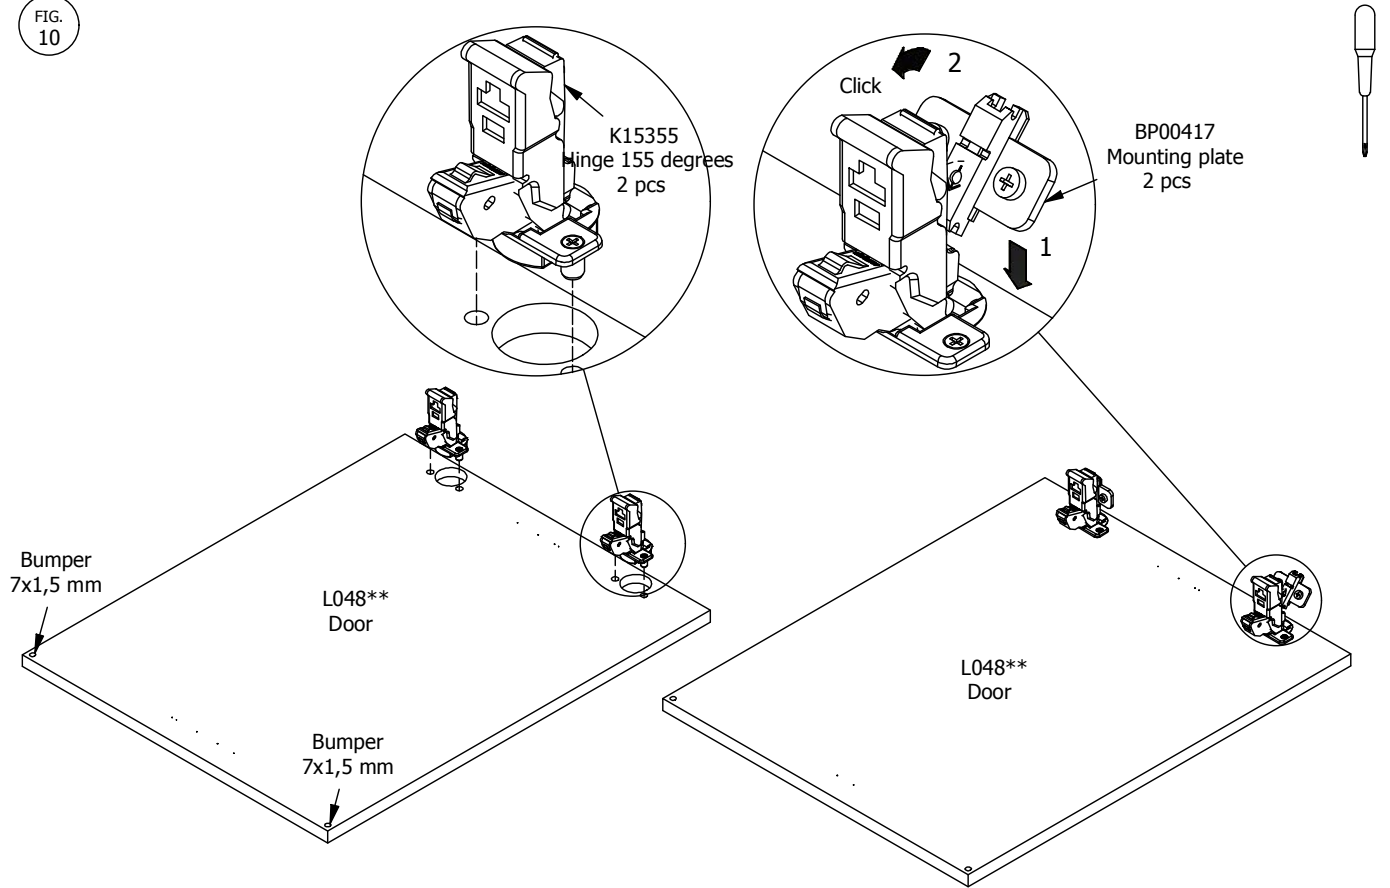

Screw flh
3,5x15 mm
10 pcs

Screw flh
3,5x45 mm
8 pcs

Euro screw
6,3x11 mm
4 pcs

Shelf support
ø5x7 mm Plast
4 pcs

Angle
45x55x30x2 mm
2 pcs

FIG. 1 Side Left

FIG. 2 Side Right

FIG. 3

FIG. 4

FIG. 5

FIG. 6

FIG. 7

FIG. 8

FIG. 9

FIG. 10

FIG.
11