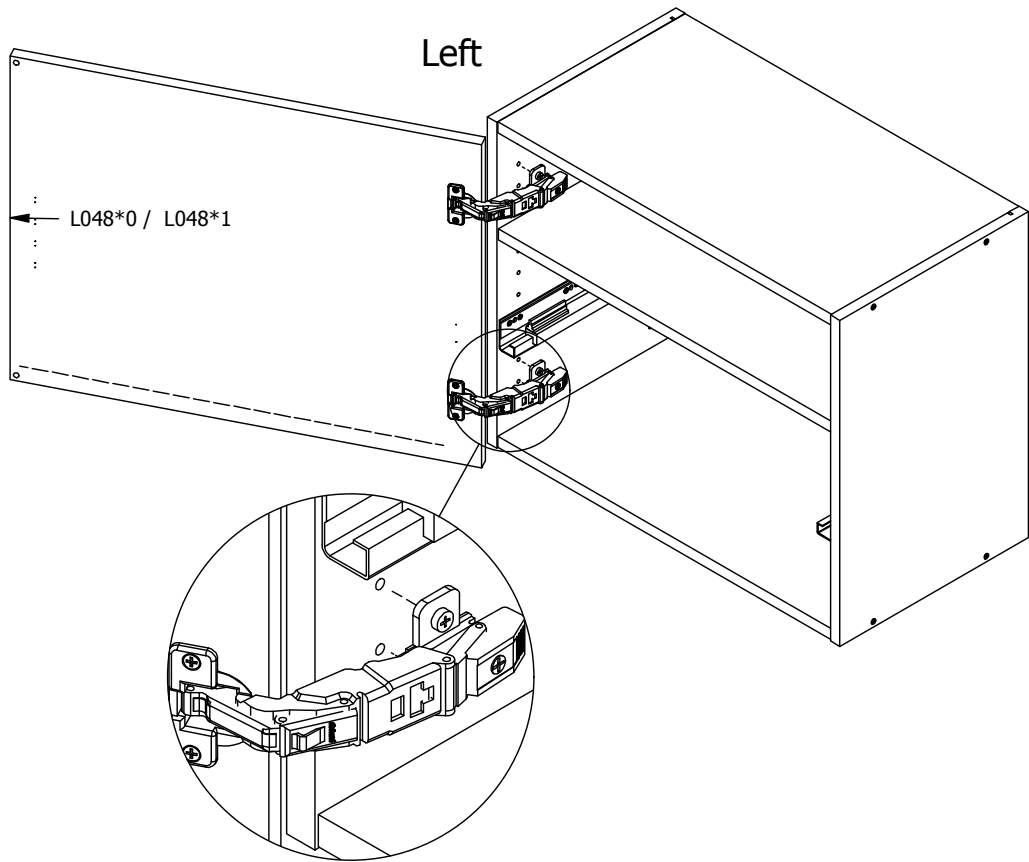

Screw flh
3,5x15 mm
10 pcs

Screw flh
3,5x45 mm
8 pcs

Euro screw
6,3x11 mm
4 pcs

Shelf support
ø5x7 mm Plast
4 pcs

Angle
45x55x30x2 mm
2 pcs

FIG. 1 Side Left

FIG. 2 Side Right

FIG. 3

FIG. 4

FIG. 5

FIG. 6

FIG. 7

FIG. 8

FIG. 9

FIG. 10

FIG.
11