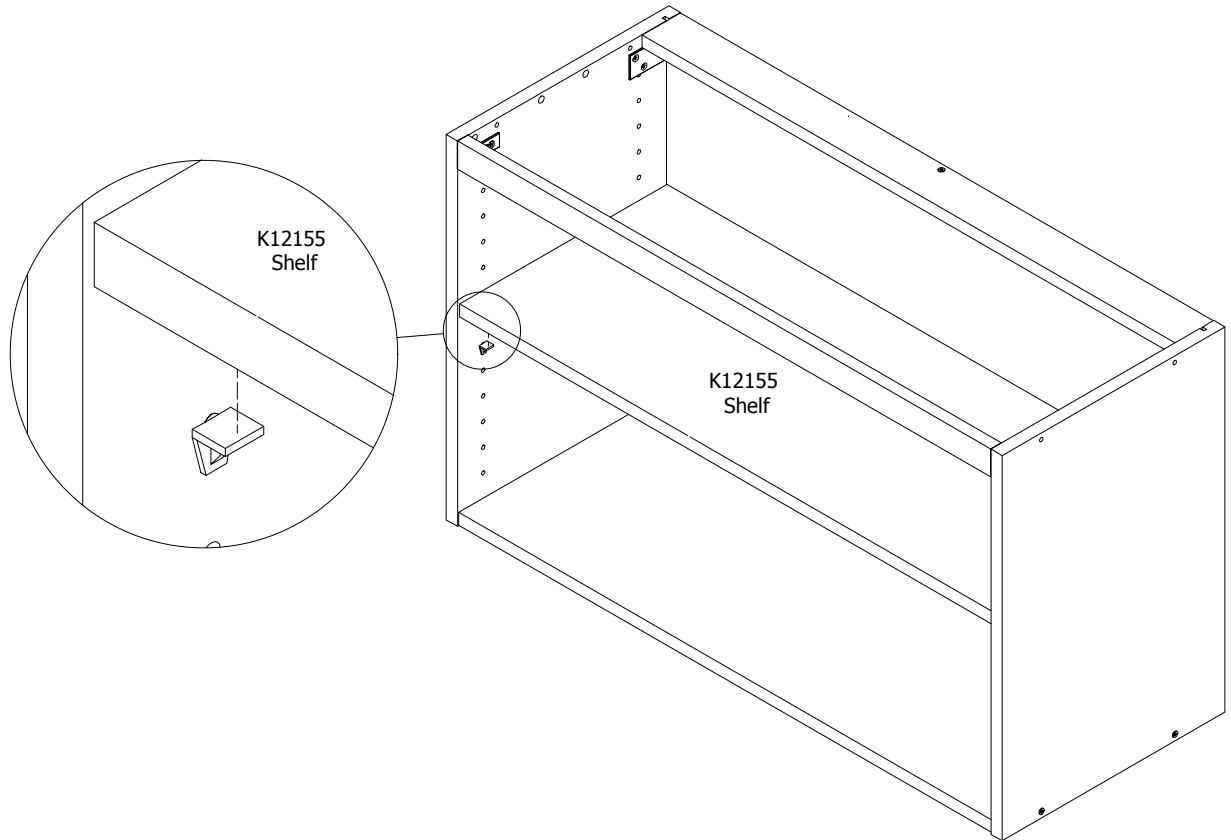

**kvik**

**MDBS4811,080**

FR62,080,\*\*\*

OS4832,000

Mounting  
plate  
4 pcs

Hinge  
107 degrees  
4 pcs

Alu profil  
767,5x35x15  
1 pcs

BP00250-BP00205-BP00340 OR BP00250-BP00028-BP00340

FIG. 1

FIG. 2

FIG. 5

FIG. 6

FIG. 7

FIG. 8

FIG. 9

FIG. 10