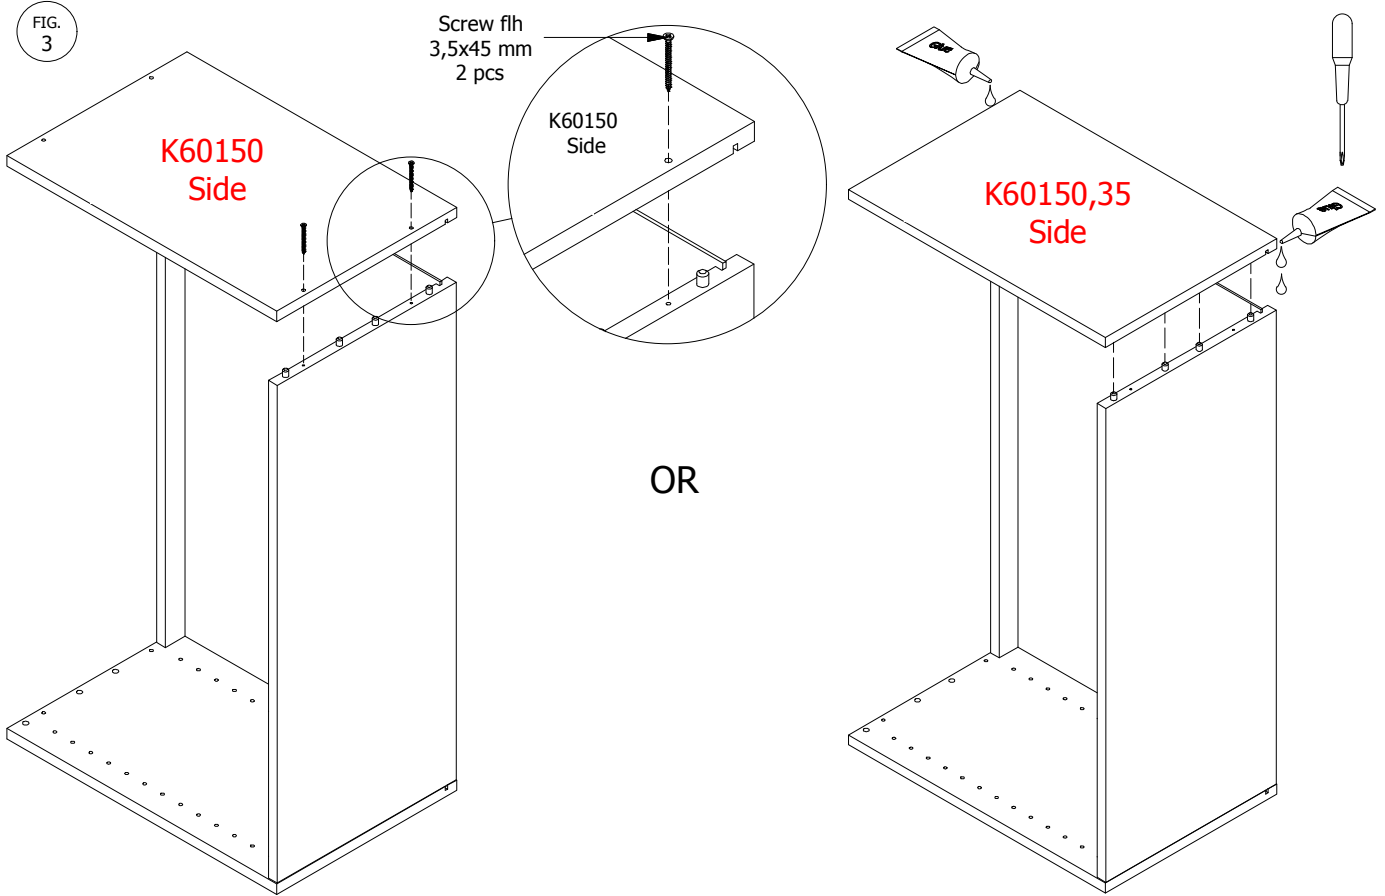

**kvik**

**MDBS4811,080**

FR62,080,\*\*\*

OS4832,000

Mounting  
plate  
4 pcs

Hinge  
107 degrees  
4 pcs

Alu profil  
767,5x35x15  
1 pcs

BP00250-BP00205-BP00340 OR BP00250-BP00028-BP00340

FIG. 1

FIG. 2

FIG. 5

FIG. 6

FIG. 7

FIG. 8

FIG. 9

FIG. 10