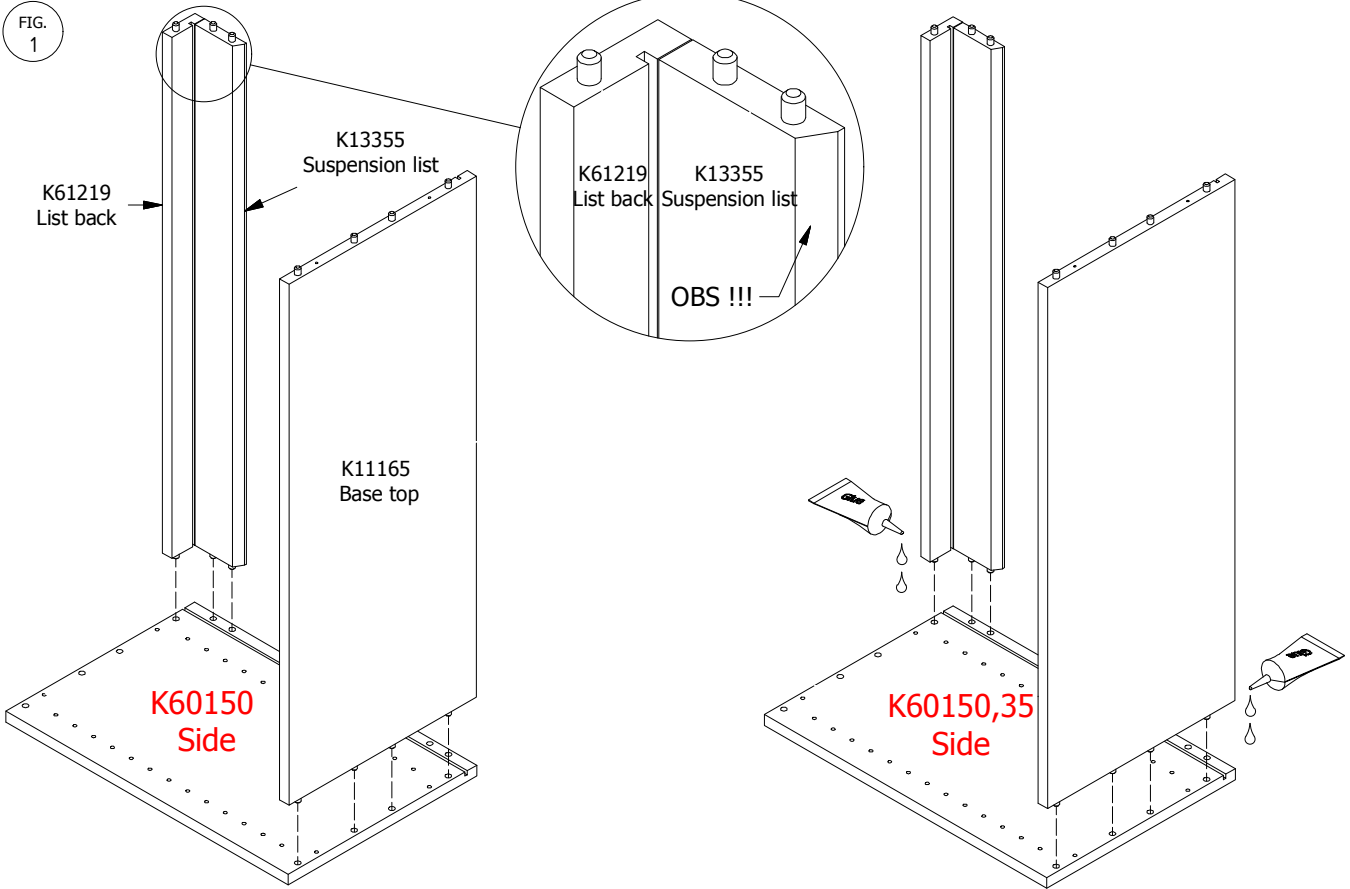

**kvik**

**MDBS4811,080**

FR62,080,\*\*\*

OS4832,000

Mounting  
plate  
4 pcs

Hinge  
107 degrees  
4 pcs

Alu profil  
767,5x35x15  
1 pcs

BP00250-BP00205-BP00340 OR BP00250-BP00028-BP00340

FIG. 1

FIG. 2

FIG. 5

FIG. 6

FIG. 7

FIG. 8

FIG. 9

FIG. 10

## Adjustment