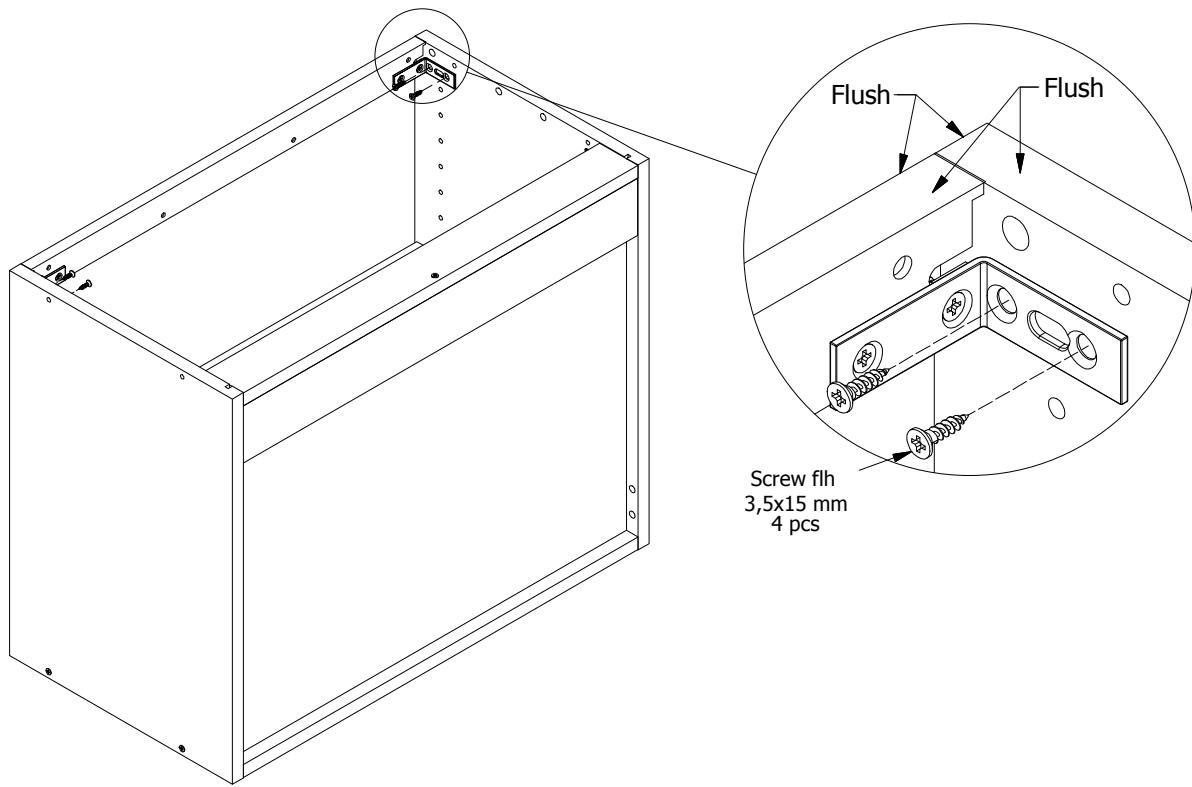

kvik

MDBS4811,060

FR62,060,***

OS4832,000

Mounting plate
2 pcs

Hinge
107 degrees
2 pcs

Alu profil
567,5x35x15
1 pcs

BP00250-BP00205-BP00340 OR BP00250-BP00340-BP00028

FIG. 1

FIG. 2

FIG. 3

FIG. 4

FIG. 5

FIG. 6

FIG. 7

FIG. 8