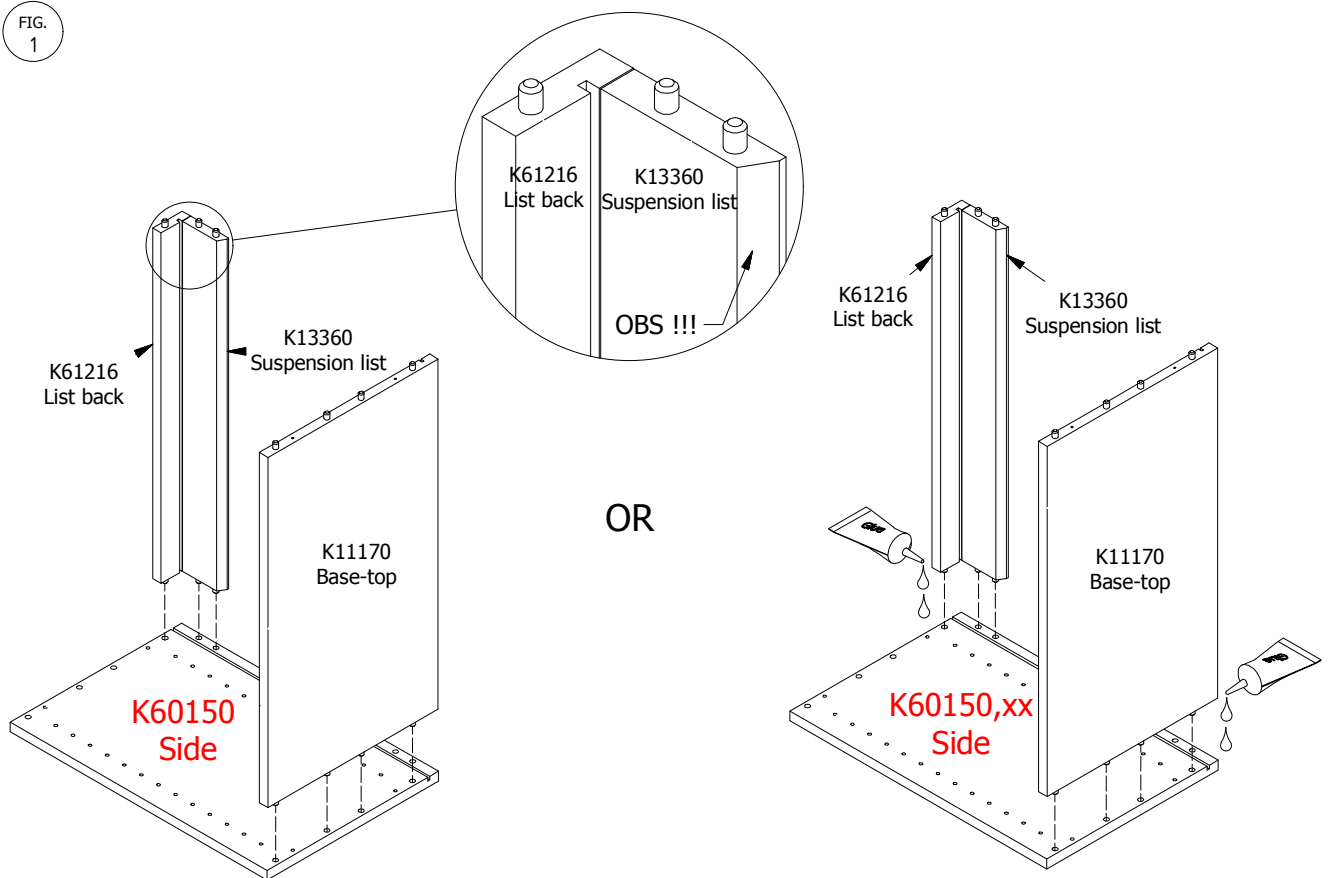

kvik

MDBS4811,060

FR62,060,***

OS4832,000

Mounting plate
2 pcs

Hinge
107 degrees
2 pcs

Alu profil
567,5x35x15
1 pcs

BP00250-BP00205-BP00340 OR BP00250-BP00340-BP00028

FIG. 1

FIG. 2

FIG. 3

FIG. 4

FIG. 5

FIG. 6

FIG. 7

FIG. 8