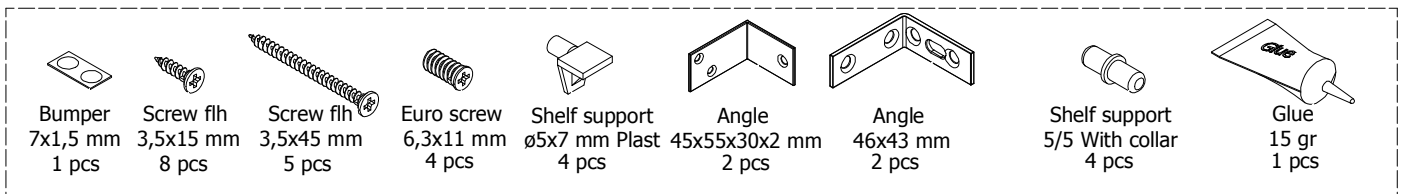

kvik

MDBS4811,060

FR62,060,***

OS4832,000

Mounting plate
2 pcs

Hinge
107 degrees
2 pcs

Alu profil
567,5x35x15
1 pcs

BP00250-BP00205-BP00340 OR BP00250-BP00340-BP00028

FIG. 1

FIG. 2

FIG. 3

FIG. 4

FIG. 5

FIG. 6

FIG. 7

FIG. 8