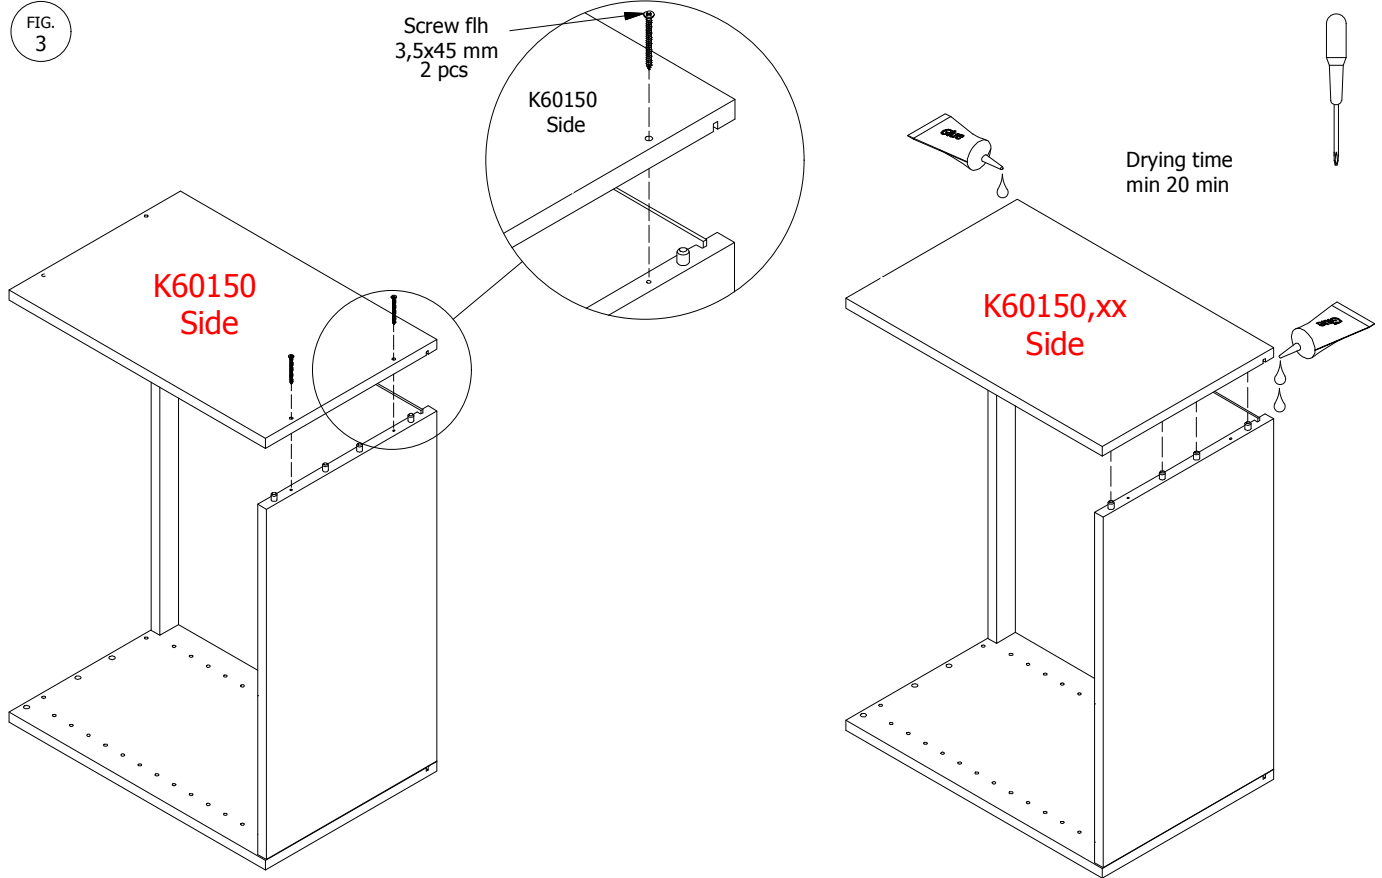

kvik

MDBS4811,060

FR62,060,***

OS4832,000

Mounting plate
2 pcs

Hinge
107 degrees
2 pcs

Alu profil
567,5x35x15
1 pcs

BP00250-BP00205-BP00340 OR BP00250-BP00340-BP00028

FIG. 1

FIG. 2

FIG. 3

FIG. 4

FIG. 5

FIG. 6

FIG. 7

FIG. 8