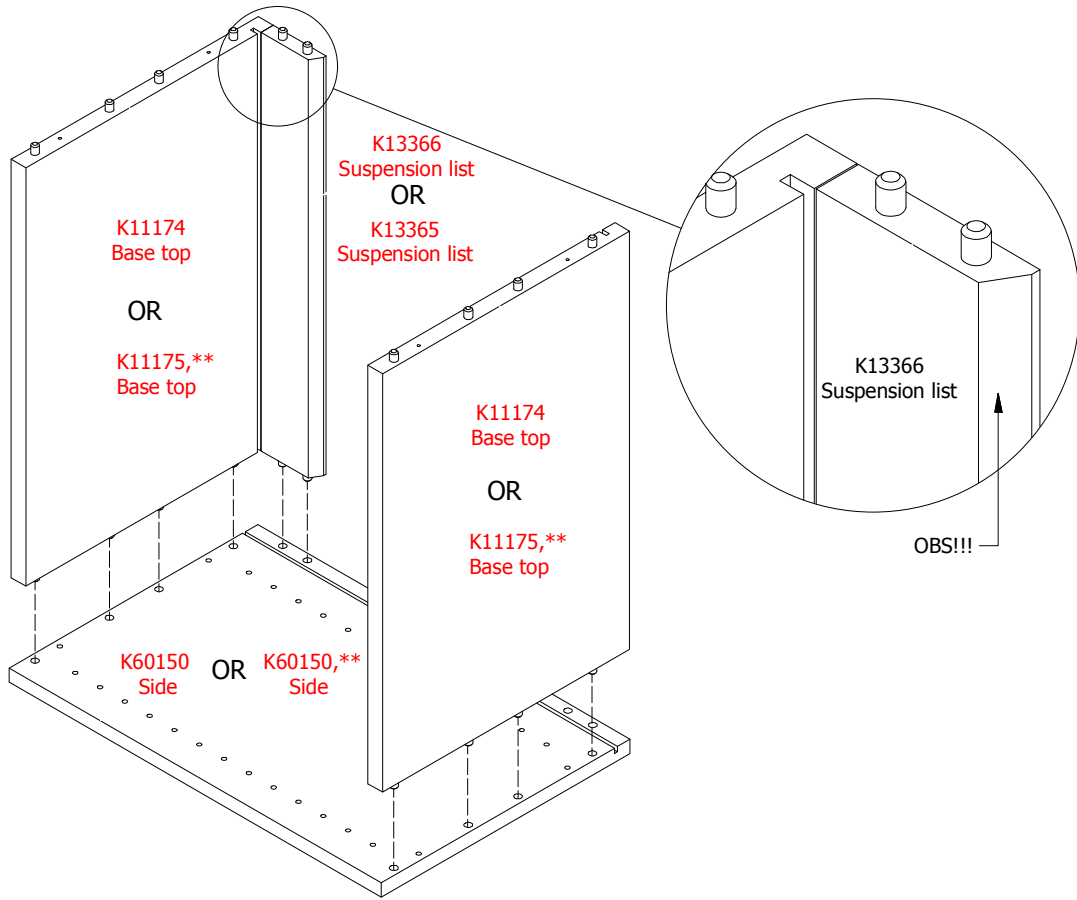

kvik

MDBS4810,050

FR63,050,000 / FR62,050,***

OS4832,000 OR KVIK

Hinge
107 degrees
2 pcs

Mounting
plate
2 pcs

BP00205-BP00250

FIG. 1

FIG. 2

FIG. 3

FIG. 4

FIG. 5

FIG. 6

FIG. 7

FIG. 8

FIG. 9