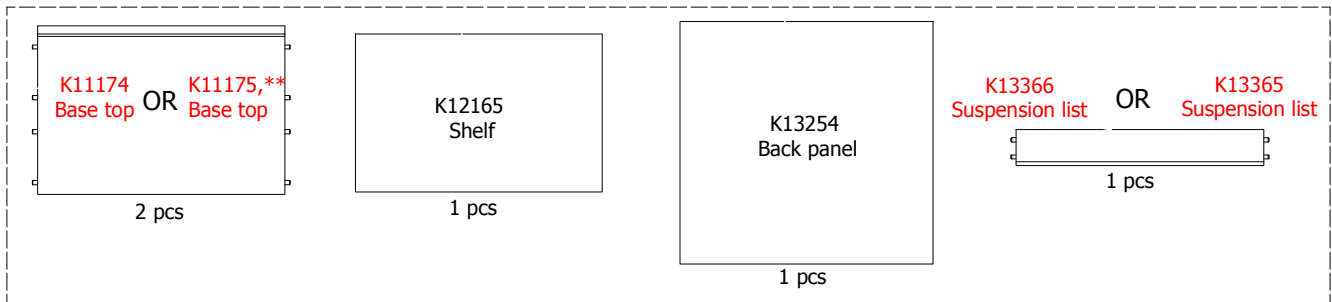

kvik

MDBS4810,050

FR63,050,000 / FR62,050,***

OS4832,000 OR KVIK

Hinge
107 degrees
2 pcs

Mounting
plate
2 pcs

BP00205-BP00250

FIG. 1

FIG. 2

FIG. 3

FIG. 4

FIG. 5

FIG. 6

FIG. 7

FIG. 8

FIG. 9