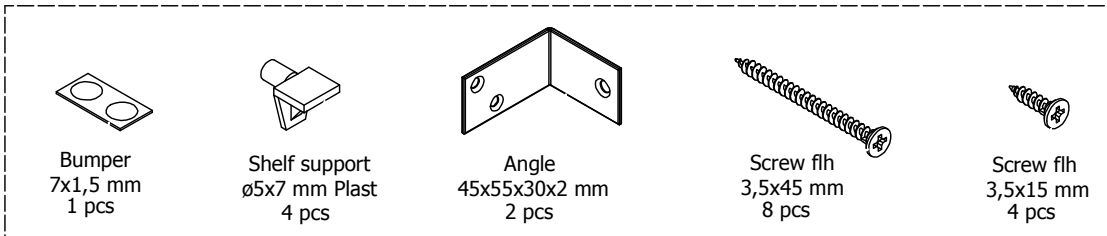

FR62,***,000 / 176

OS4832,000 / KVIK

BP00418
Hinge 107 degrees
2 pcs

BP00417
Mounting plate
2 pcs

BP00205-BP00250

FIG.
1

FIG.
2

FIG. 3

FIG. 4

FIG. 5

FIG. 6

FIG. 7

FIG. 8

FIG. 9

Left

Right