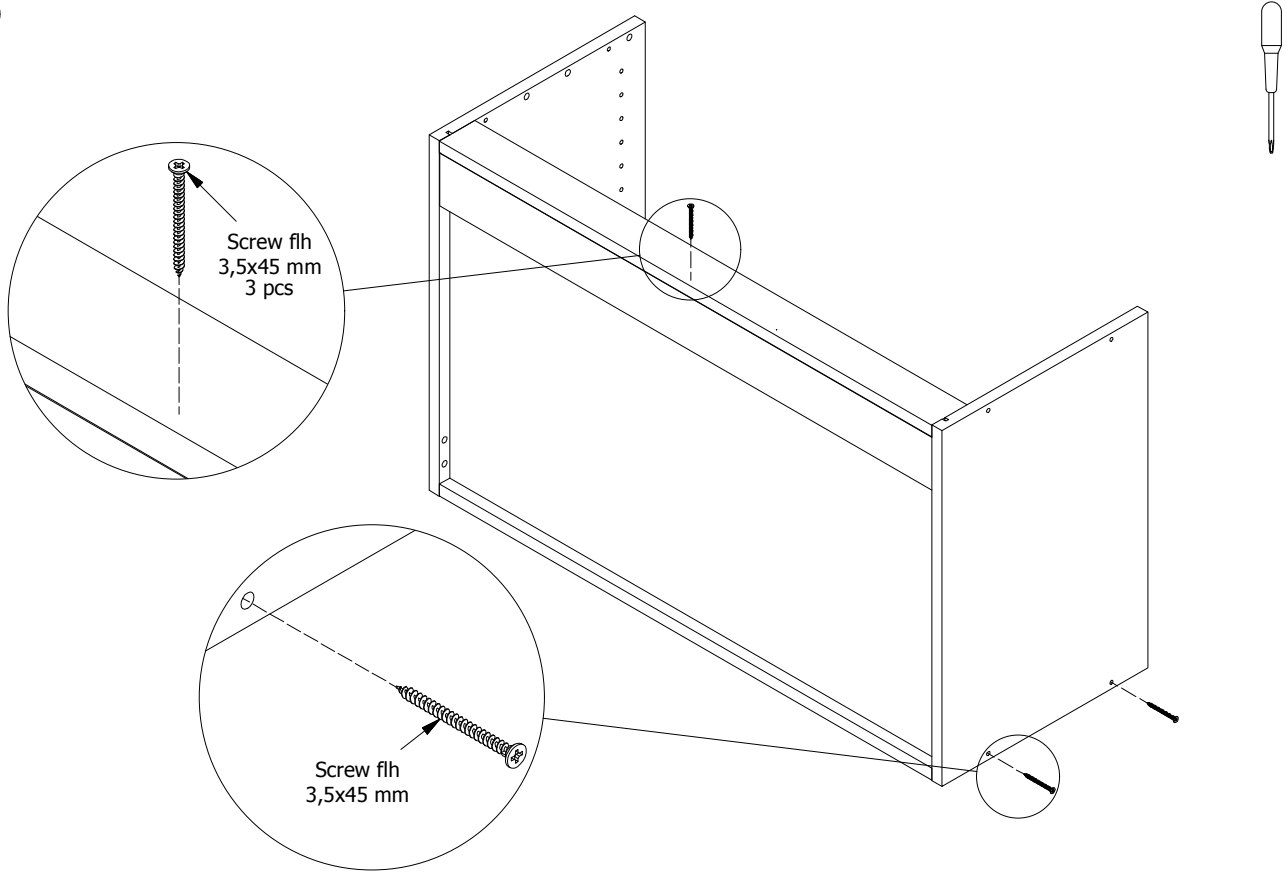

**kvik**

**MDBS4800,080**

**FR62,080,\*\*\***

**OS4832,000**

Mounting plate  
4 pcs

Hinge  
107 degrees  
4 pcs

Alu profil  
767,5x35x15  
1 pcs

**BP00250-BP00205-BP00340 OR BP00250-BP00340-BP00028**

FIG. 1

FIG. 2

FIG. 3

FIG. 4

FIG. 5

FIG. 6

FIG. 7

FIG. 8