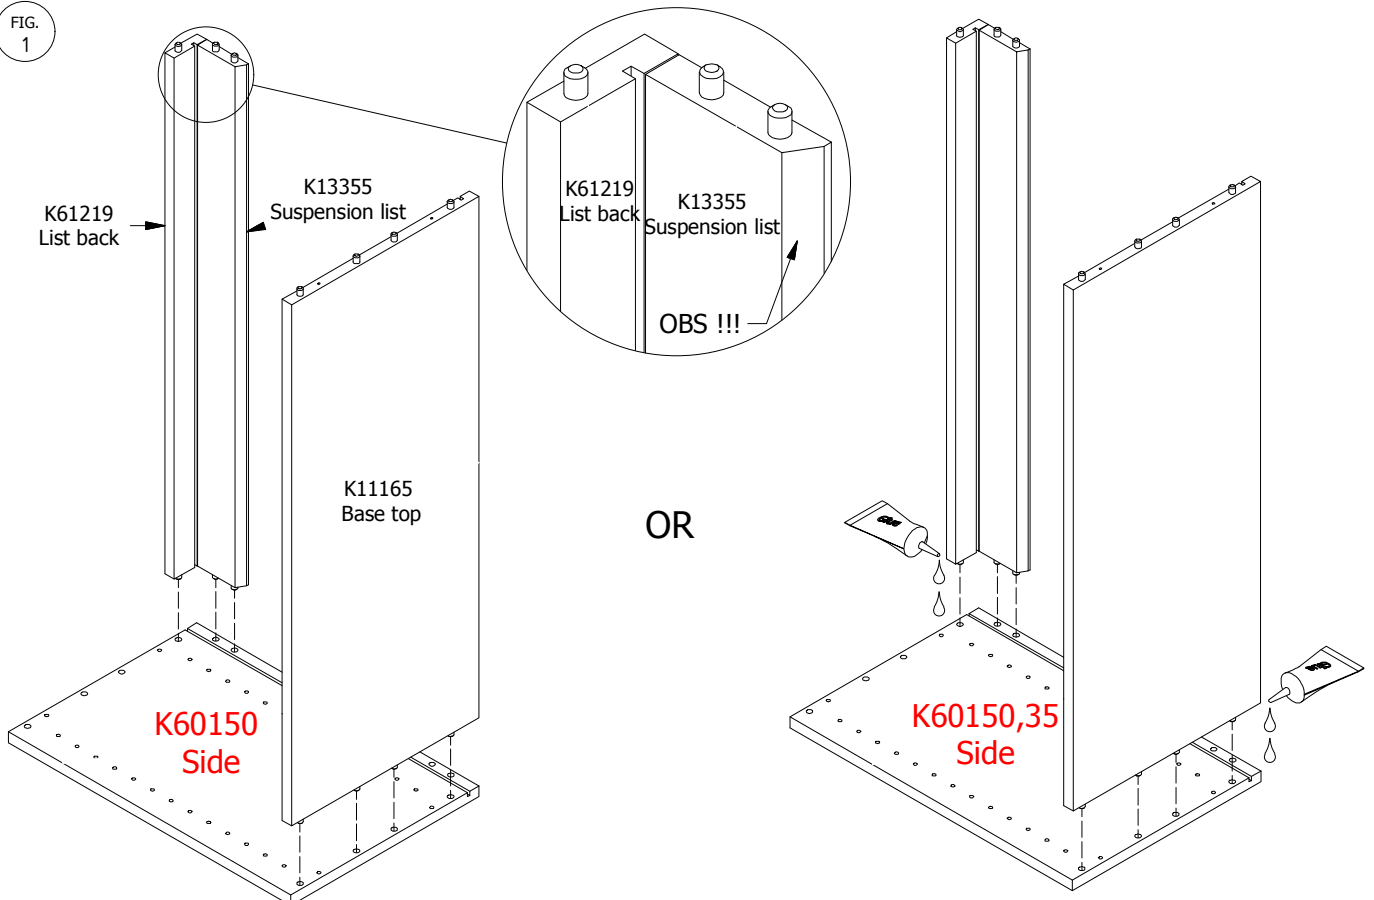

**kvik**

**MDBS4800,080**

**FR62,080,\*\*\***

**OS4832,000**

Mounting plate  
4 pcs

Hinge  
107 degrees  
4 pcs

Alu profil  
767,5x35x15  
1 pcs

**BP00250-BP00205-BP00340 OR BP00250-BP00340-BP00028**

FIG. 1

FIG. 2

FIG. 3

FIG. 4

FIG. 5

FIG. 6

FIG. 7

FIG. 8

## Adjustment