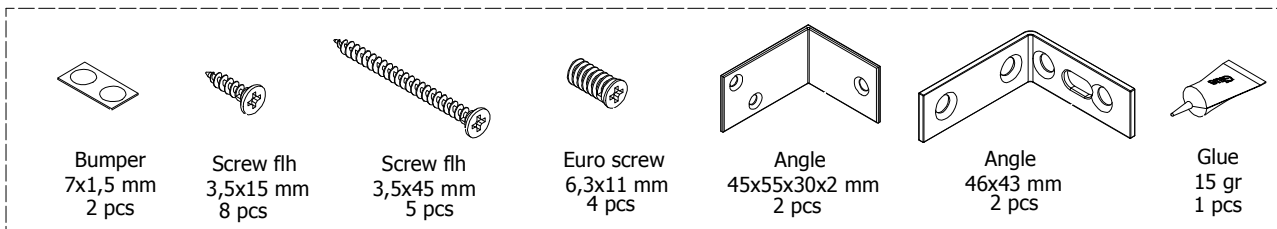

**kvik**

**MDBS4800,080**

**FR62,080,\*\*\***

**OS4832,000**

Mounting plate  
4 pcs

Hinge  
107 degrees  
4 pcs

Alu profil  
767,5x35x15  
1 pcs

**BP00250-BP00205-BP00340 OR BP00250-BP00340-BP00028**

FIG. 1

FIG. 2

FIG. 3

FIG. 4

FIG. 5

FIG. 6

FIG. 7

FIG. 8