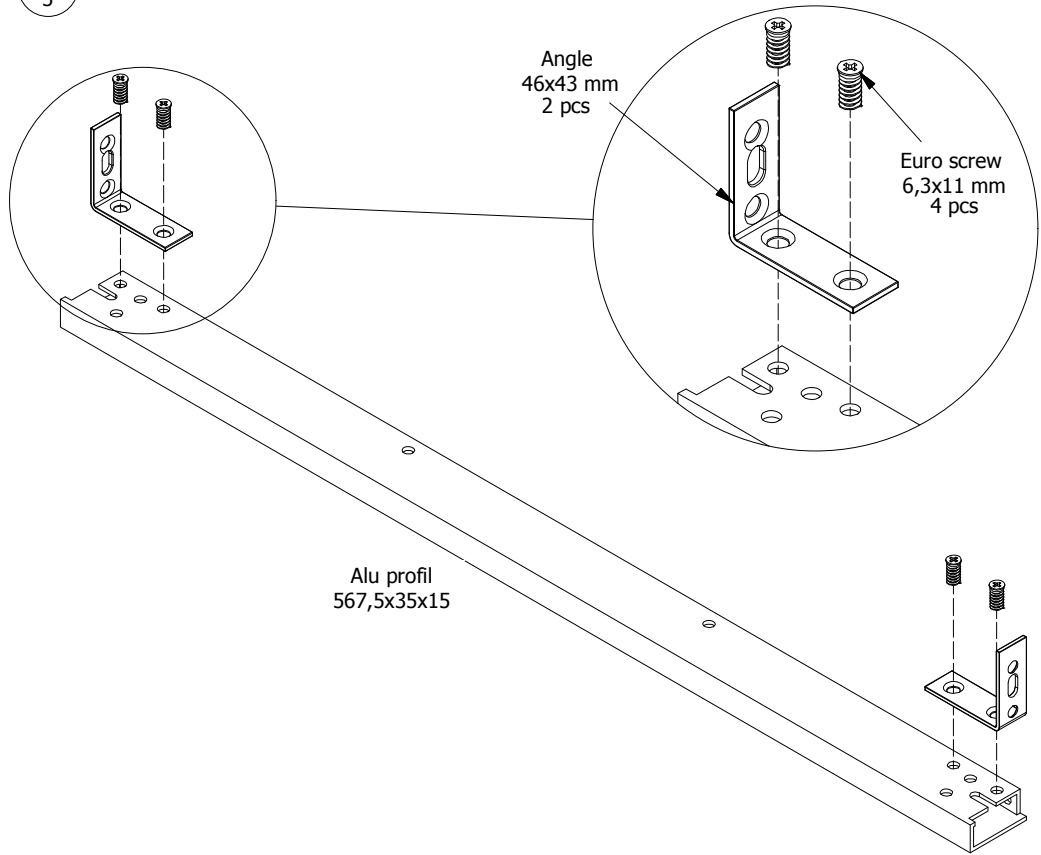

Bumper
7x1,5 mm
1 pcs

Screw flh
3,5x15 mm
8 pcs

Screw flh
3,5x45 mm
5 pcs

Euro screw
6,3x11 mm
4 pcs

Angle
45x55x30x2 mm
2 pcs

Angle
46x43 mm
2 pcs

Glue
15 gr
1 pcs

FIG. 1

FIG. 2

FIG. 3

FIG. 4

FIG. 5

FIG. 6

FIG. 7

FIG. 8

FIG.
9

FIG.
10

Adjustment