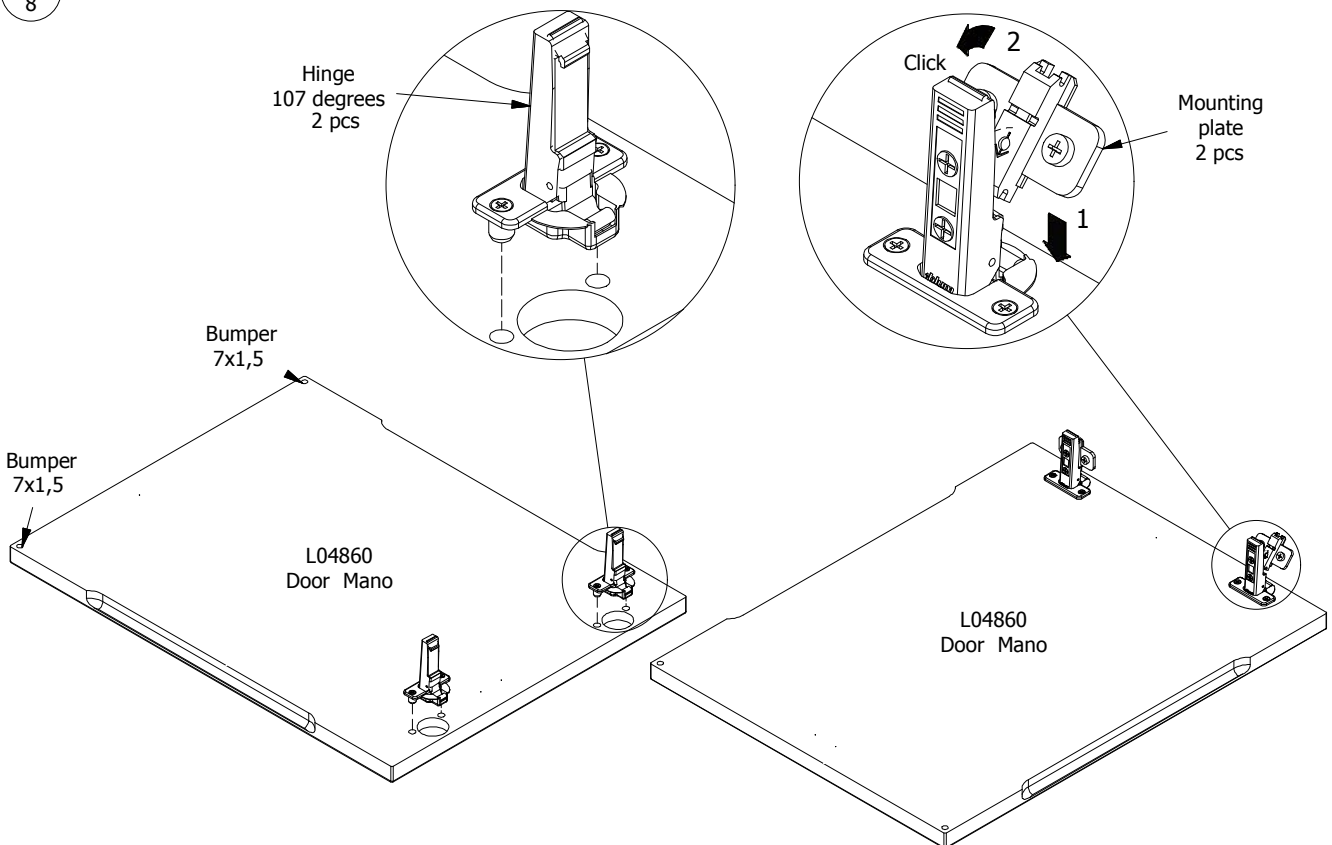

Bumper
7x1,5 mm
1 pcs

Screw flh
3,5x15 mm
8 pcs

Screw flh
3,5x45 mm
5 pcs

Euro screw
6,3x11 mm
4 pcs

Angle
45x55x30x2 mm
2 pcs

Angle
46x43 mm
2 pcs

Glue
15 gr
1 pcs

FIG. 1

FIG. 2

FIG. 3

FIG. 4

FIG. 5

FIG. 6

FIG. 7

FIG. 8

FIG.
9

FIG.
10

Adjustment