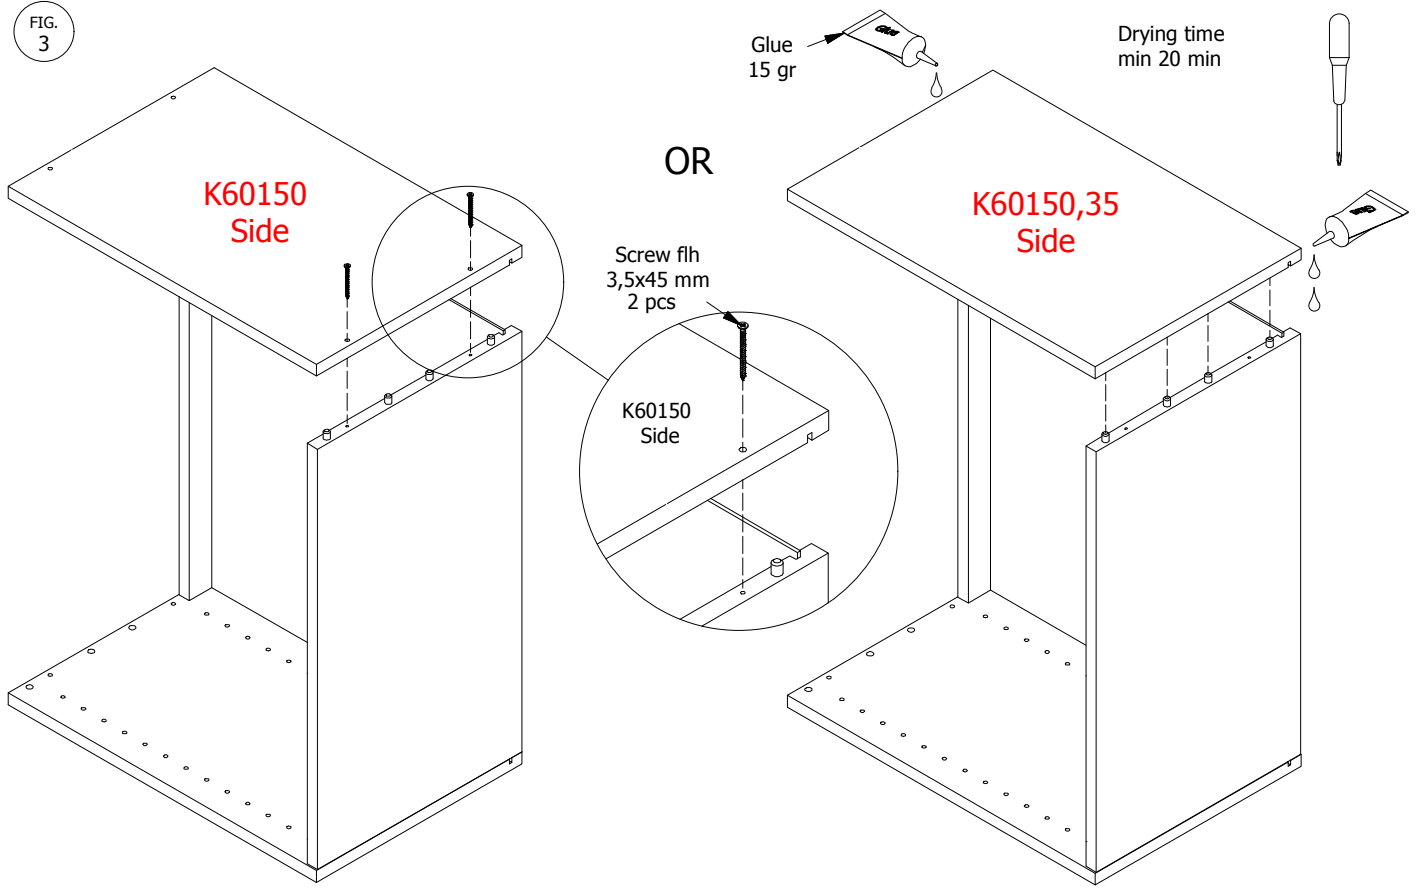

kvik

MDBS4800,060

FR62,060,***

OS4832,000

Mounting
plate
2 pcs

Hinge
107 degrees
2 pcs

Alu profil
567,5x35x15
1 pcs

BP00250-BP00205-BP00340 OR BP00250-BP00340-BP00028

Bumper
7x1,5 mm
1 pcs

Screw flh
3,5x15 mm
8 pcs

Screw flh
3,5x45 mm
5 pcs

Euro screw
6,3x11 mm
4 pcs

Angle
45x55x30x2 mm
2 pcs

Angle
46x43 mm
2 pcs

Glue
15 gr
1 pcs

FIG. 1

FIG. 2

FIG. 3

FIG. 4

FIG. 5

FIG. 6

FIG. 7

FIG. 8

FIG.
9