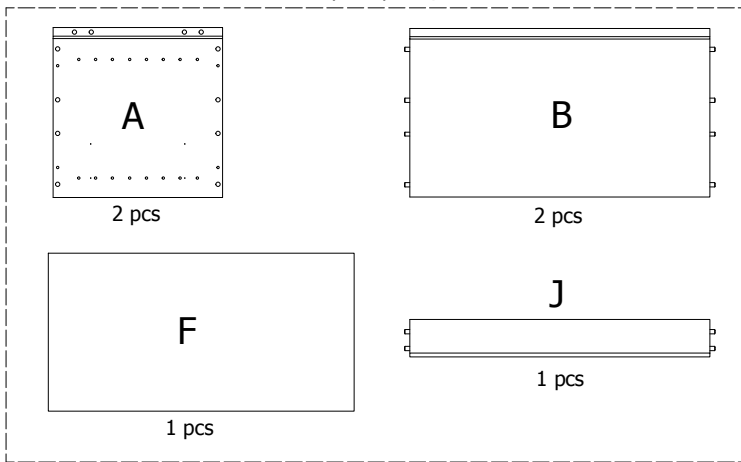

kvik 

MDBS3220,060-040

FR032,*,000/176**

Drawer slide left
300mm
1 pcs

Drawer slide right
300mm
1 pcs

BP00028-BP00250

FIG. 1

FIG. 2

FIG. 3

FIG. 4

FIG. 5

FIG. 6

FIG.
7