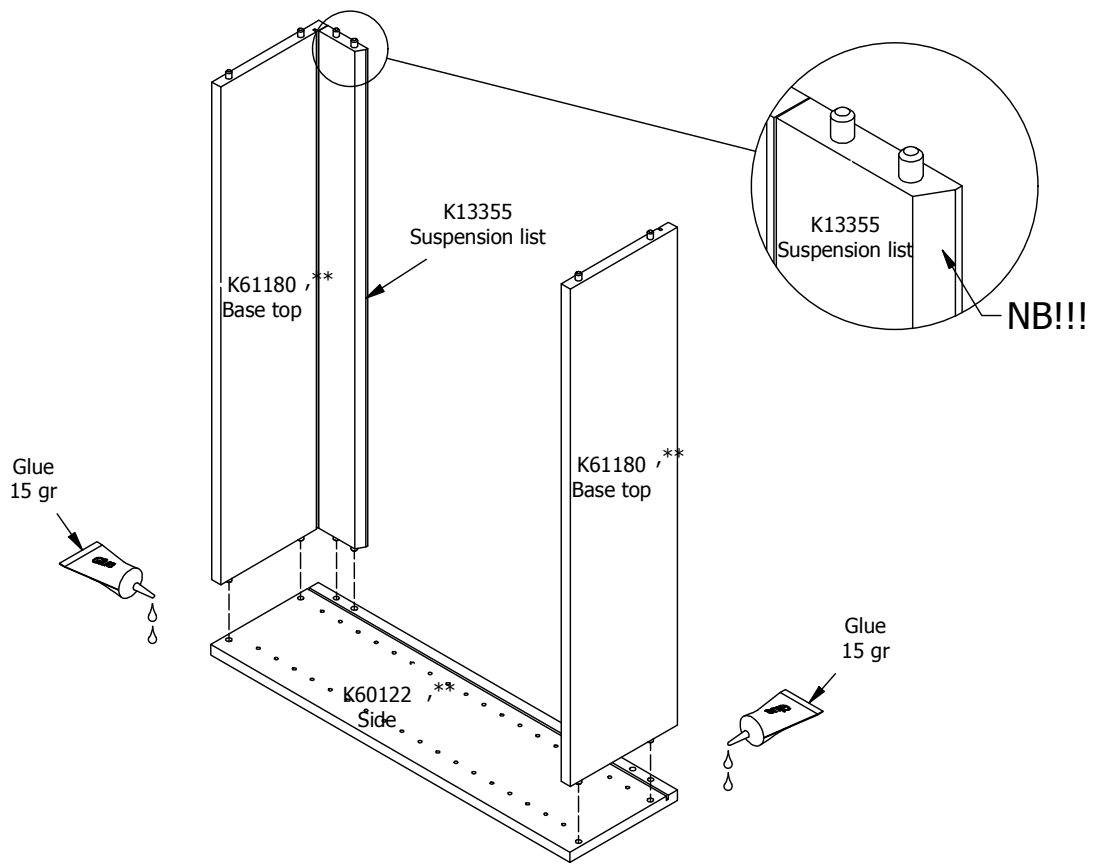

Glue
15 gr
1 pcs

BP00205-BP00250

Bumper
7x1,5 mm
2 pcs

Shelf support
ø5x7 mm Plast
8 pcs

Screw flh
3,5x15 mm
4 pcs

Angle
45x55x30x2 mm
2 pcs

FIG. 1

FIG. 2

FIG. 3

FIG. 4

FIG. 5

FIG. 6

FIG. 7

FIG. 8

FIG. 9

Adjustment