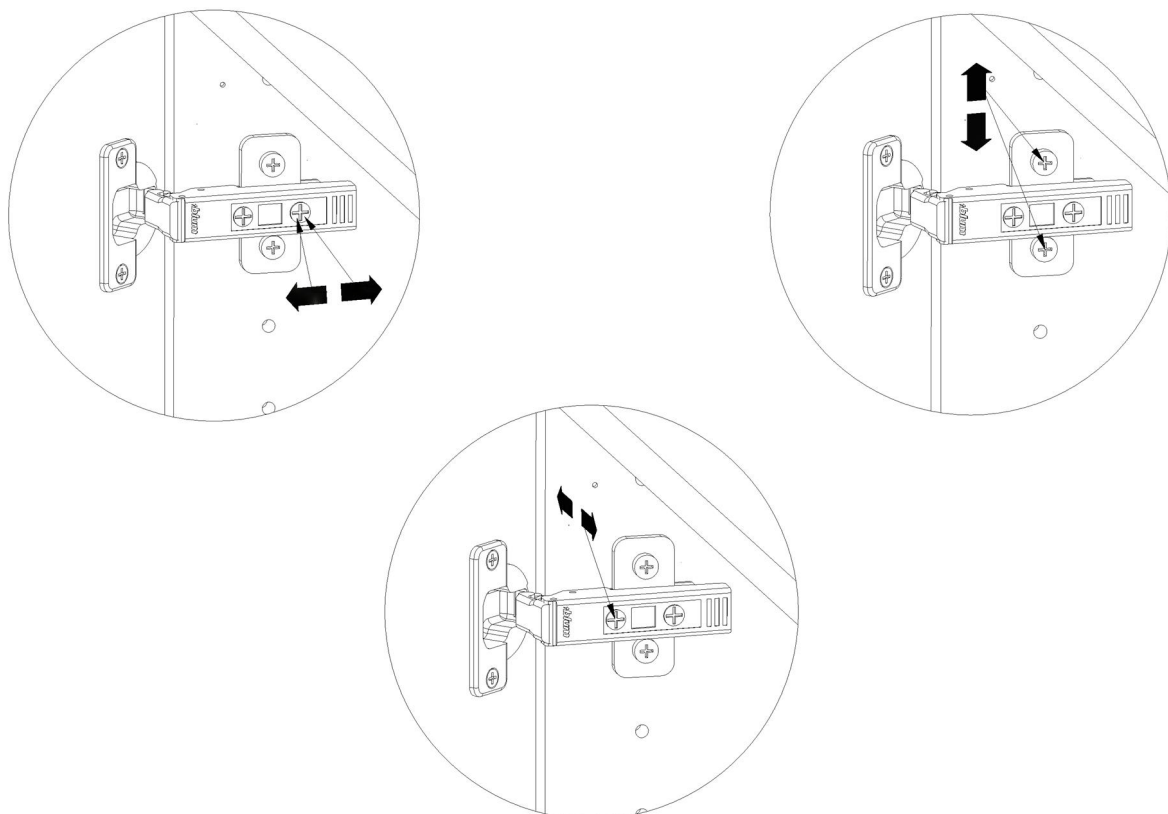

Glue
15 gr
1 pcs

BP00205-BP00250

Bumper
7x1,5 mm
2 pcs

Shelf support
ø5x7 mm Plast
8 pcs

Screw flh
3,5x15 mm
4 pcs

Angle
45x55x30x2 mm
2 pcs

FIG. 1

FIG. 2

FIG. 3

FIG. 4

FIG. 5

FIG. 6

FIG. 7

FIG. 8

FIG. 9

Adjustment