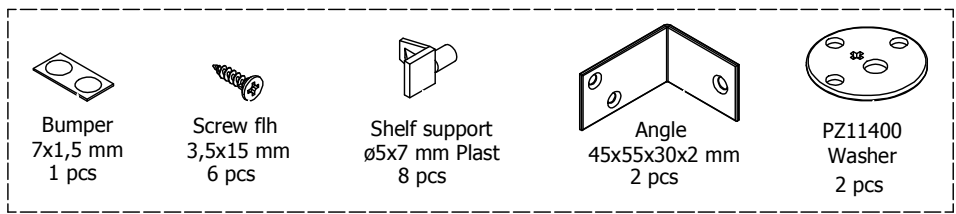

L06160

60 cm

kvik 

Check out easy
mounting of you bath

DBO6434

BO64,*,150 / 176**

BP00205-BP00250-BP11400

FIG. 1

FIG. 2

FIG. 3

FIG. 4

FIG. 5

FIG. 6

FIG. 7

FIG. 8

FIG. 9