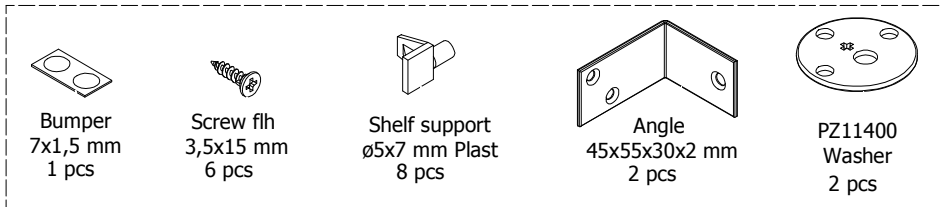

kvik 

Check out easy
mounting of you bath

DBO6433,030-060

BO64,*,150**

BP00205-BP00250-BP11400

FIG. 1

FIG. 2

FIG. 3

FIG. 4

FIG.
5

FIG.
6

FIG. 7

FIG. 8

FIG. 9

FIG. 10

Adjustment