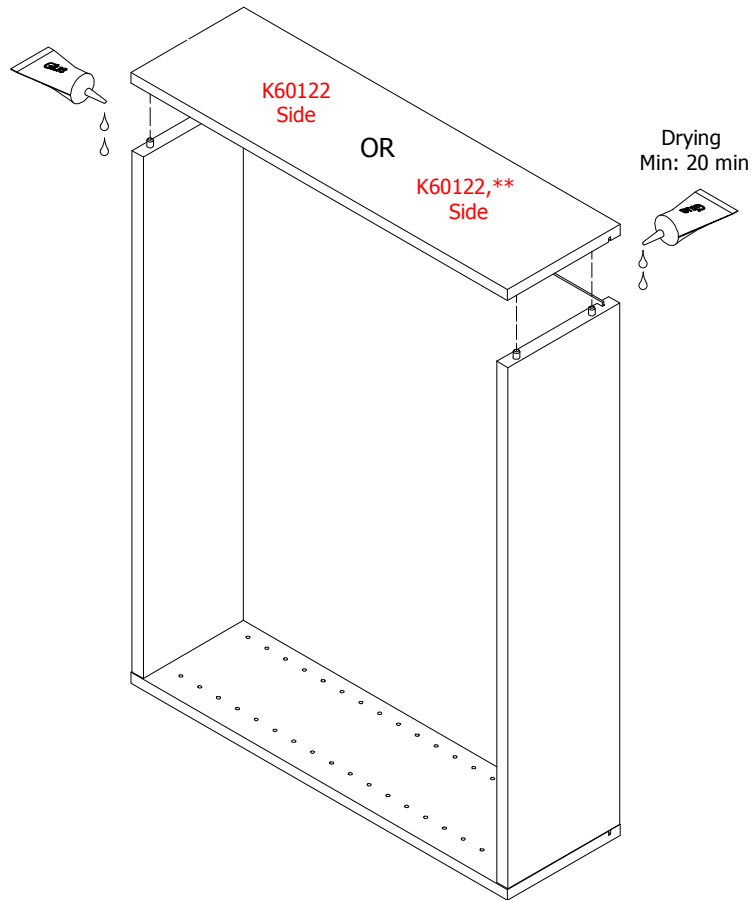

kvik 

MDBO6410,080

BO63,080,***

Hinge
107 degrees
4 pcs

Mounting
plate
4 pcs

BP00205-BP00250-BP00028

FIG. 1

FIG. 2

FIG. 3

FIG. 4

FIG.
5

FIG.
6

FIG. 7

FIG. 8

FIG. 9

FIG. 10

Adjustment