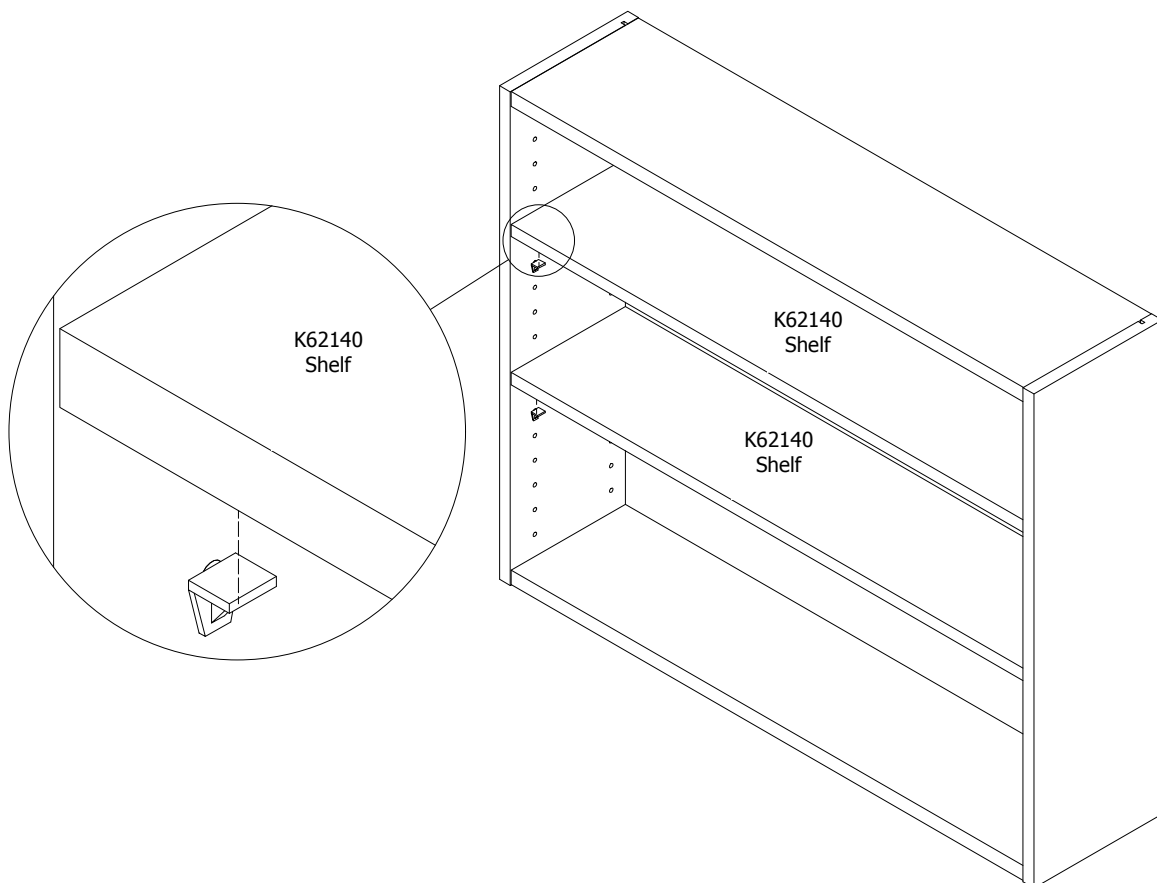

kvik 

MDBO6410,080

BO63,080,***

Hinge
107 degrees
4 pcs

Mounting
plate
4 pcs

BP00205-BP00250-BP00028

FIG. 1

FIG. 2

FIG. 3

FIG. 4

FIG.
5

FIG.
6

FIG. 7

FIG. 8

FIG. 9

FIG. 10

Adjustment