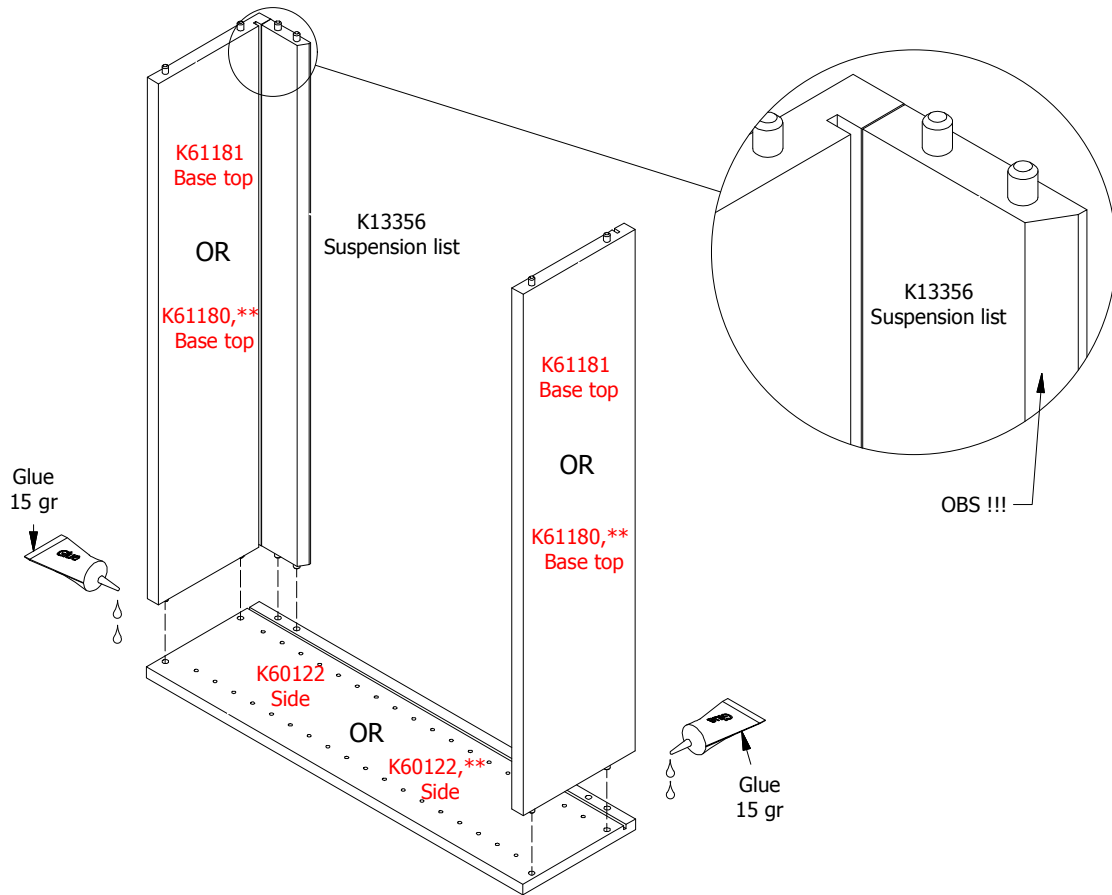

kvik 

MDBO6410,080

BO63,080,***

Hinge
107 degrees
4 pcs

Mounting
plate
4 pcs

BP00205-BP00250-BP00028

FIG. 1

FIG. 2

FIG. 3

FIG. 4

FIG.
5

FIG.
6

FIG. 7

FIG. 8

FIG. 9

FIG. 10

Adjustment