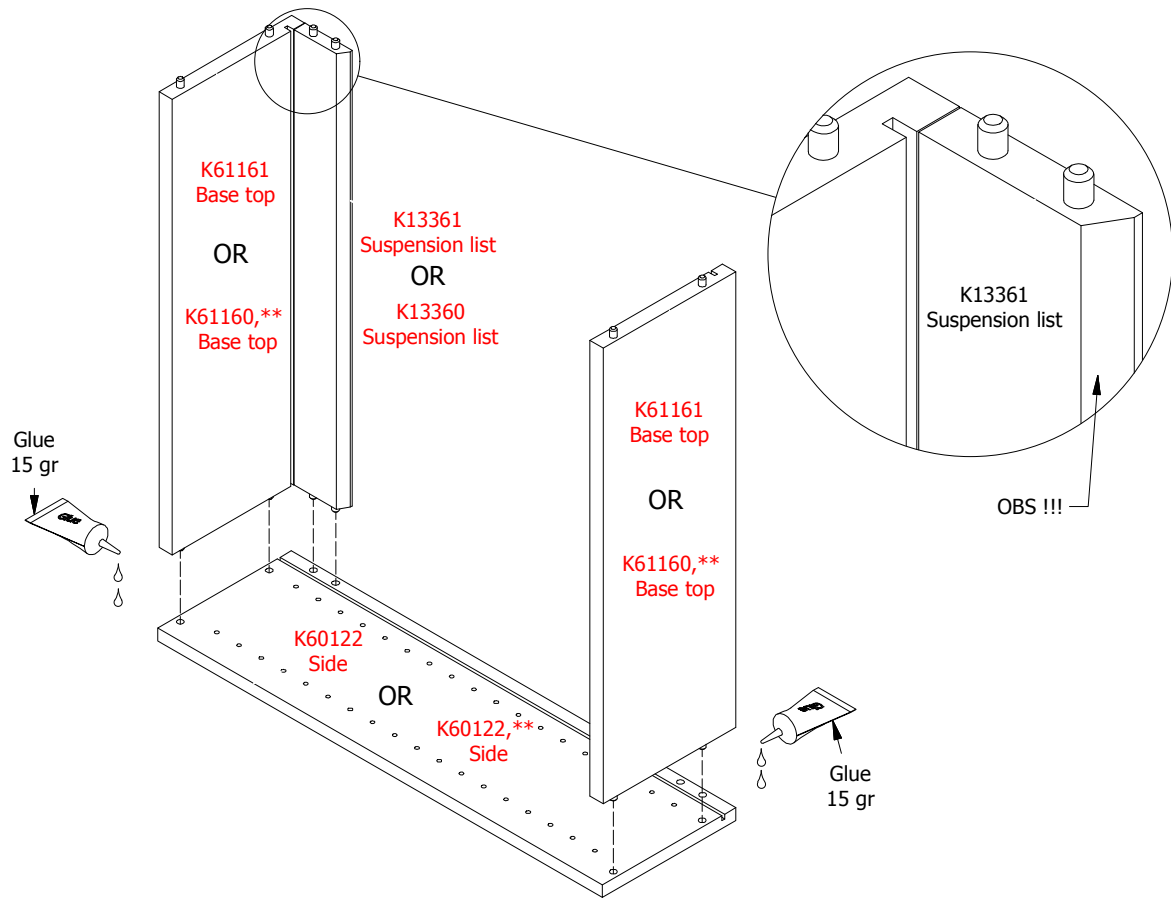

kvik 

MDBO6410,060

BO63,060,000/BO64,060,***

Hinge
107 degrees
2 pcs

Mounting
plate
2 pcs

BP00205-BP00250-BP00028

FIG. 1

FIG. 2

FIG. 3

FIG. 4

FIG.
5

FIG.
6

FIG. 7

FIG. 8

FIG. 9

FIG. 10

Adjustment