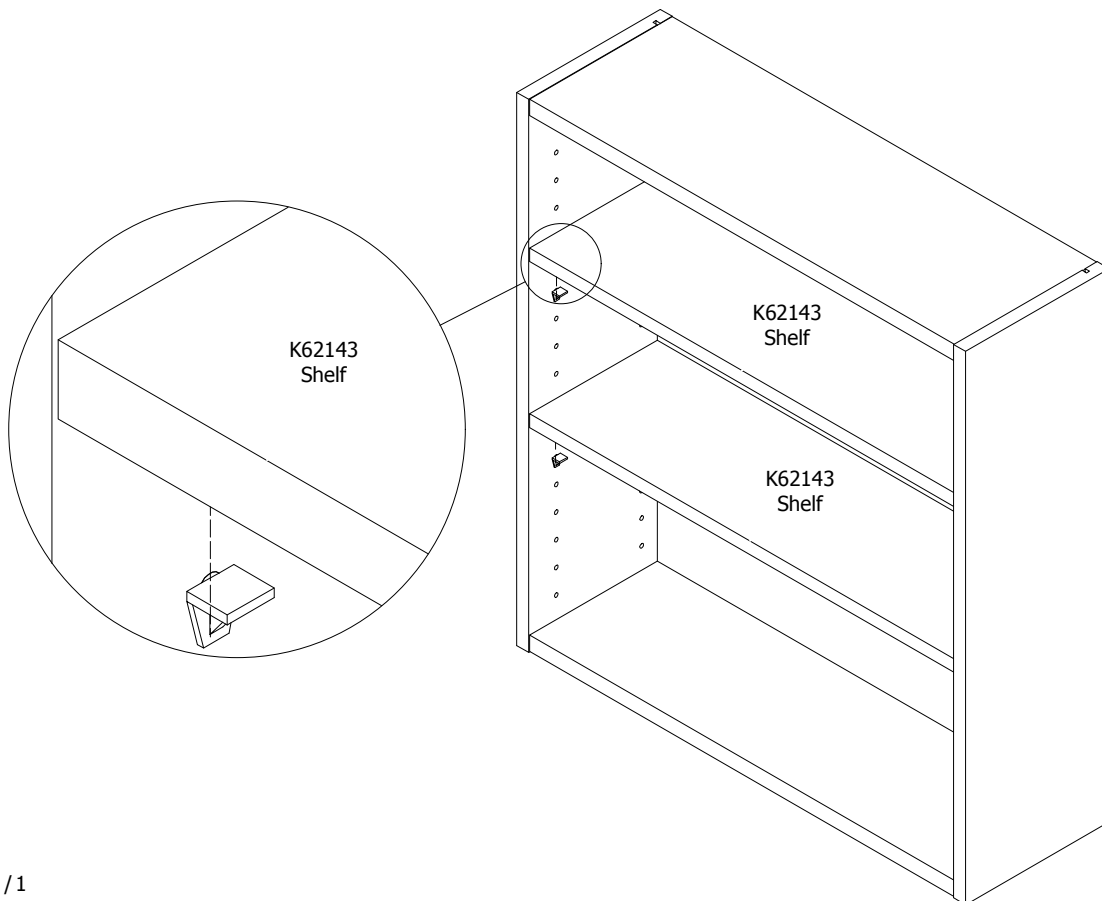

kvik 

MDBO6410,060

BO63,060,000/BO64,060,***

Hinge
107 degrees
2 pcs

Mounting
plate
2 pcs

BP00205-BP00250-BP00028

FIG. 1

FIG. 2

FIG. 3

FIG. 4

FIG.
5

FIG.
6

FIG. 7

FIG. 8

FIG. 9

FIG. 10

Adjustment