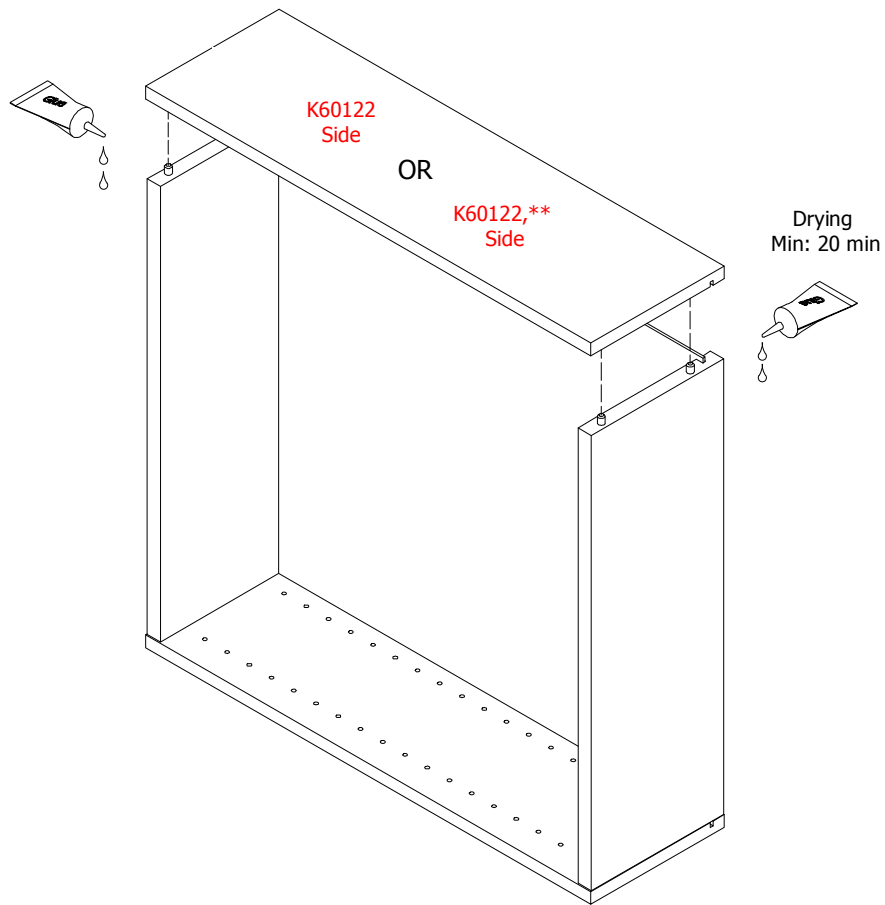

kvik 

MDBO6410,060

BO63,060,000/BO64,060,***

Hinge
107 degrees
2 pcs

Mounting
plate
2 pcs

BP00205-BP00250-BP00028

FIG. 1

FIG. 2

FIG. 3

FIG. 4

FIG.
5

FIG.
6

FIG. 7

FIG. 8

FIG. 9

FIG. 10

Adjustment