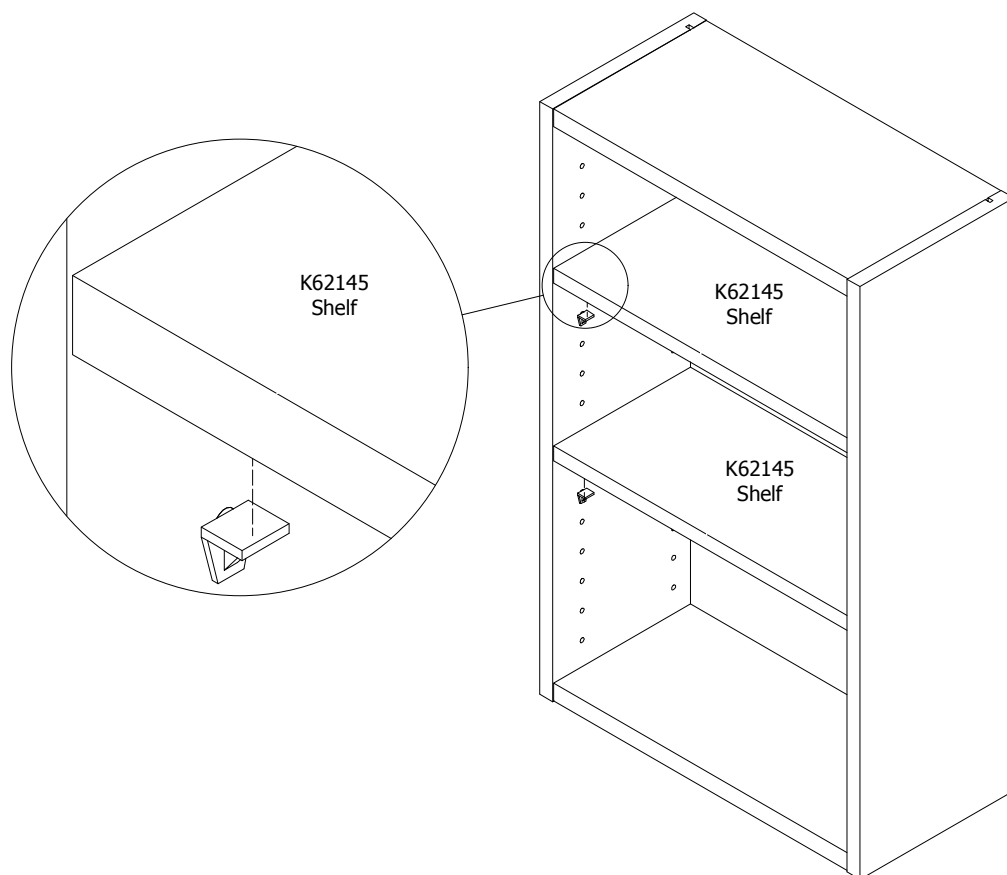

kvik 

MDBO6410,040

BO63,040,000/BO64,040,***

Hinge
107 degrees
2 pcs

Mounting
plate
2 pcs

BP00205-BP00250-BP00028

FIG. 1

FIG. 2

FIG. 3

FIG. 4

FIG.
5

FIG.
6

FIG. 7

FIG. 8

FIG. 9

FIG. 10

Adjustment