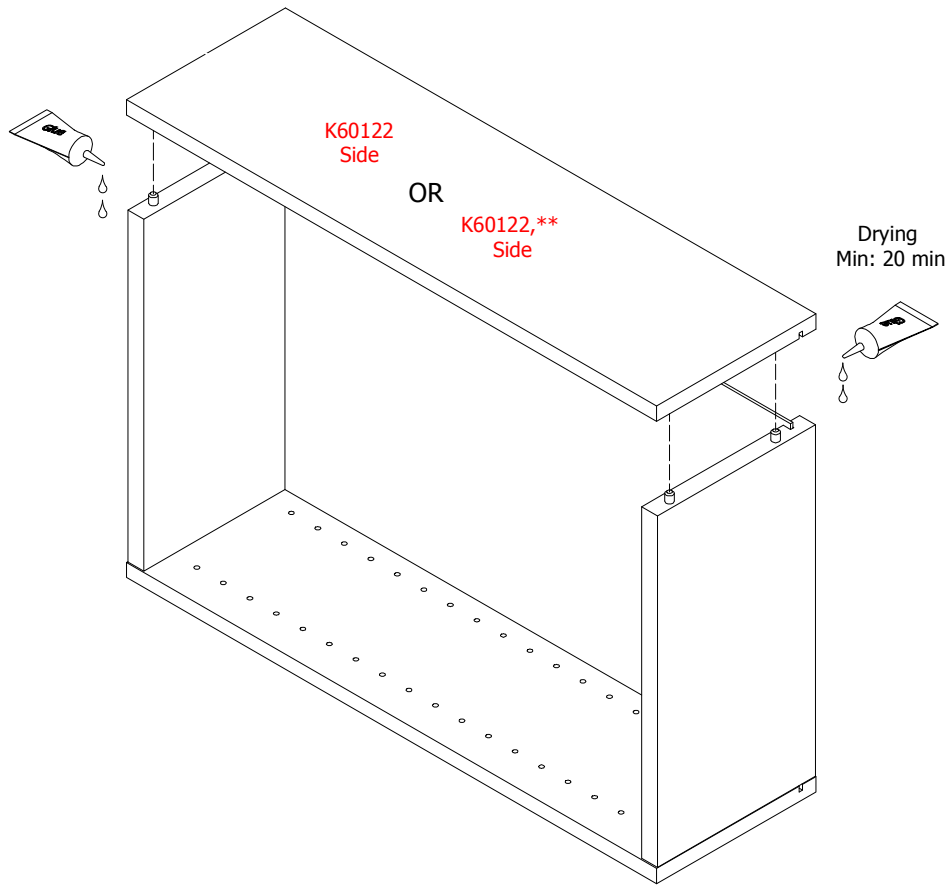

kvik 

MDBO6410,040

BO63,040,000/BO64,040,***

Hinge
107 degrees
2 pcs

Mounting
plate
2 pcs

BP00205-BP00250-BP00028

FIG. 1

FIG. 2

FIG. 3

FIG. 4

FIG.
5

FIG.
6

FIG. 7

FIG. 8

FIG. 9

FIG. 10

Adjustment