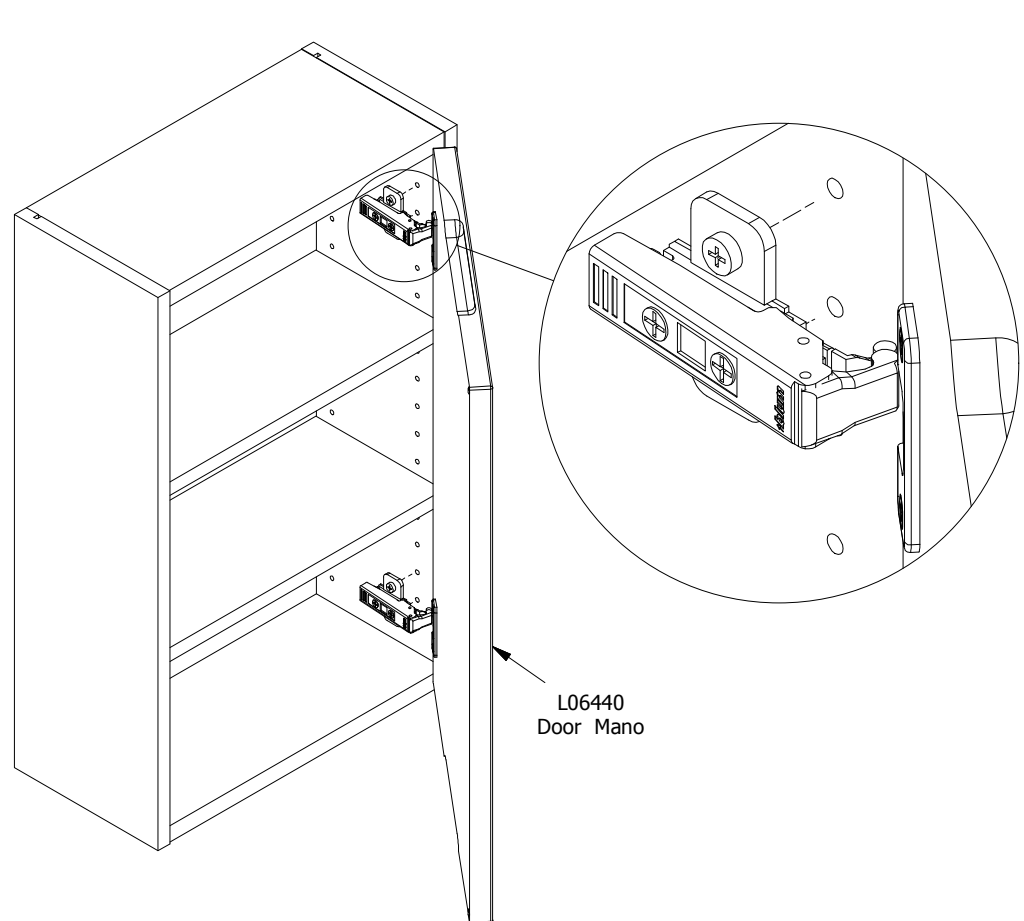

kvik 

MDBO6410,040

BO63,040,000/BO64,040,***

Hinge
107 degrees
2 pcs

Mounting
plate
2 pcs

BP00205-BP00250-BP00028

FIG. 1

FIG. 2

FIG. 3

FIG. 4

FIG.
5

FIG.
6

FIG. 7

FIG. 8

FIG. 9

FIG. 10

Adjustment