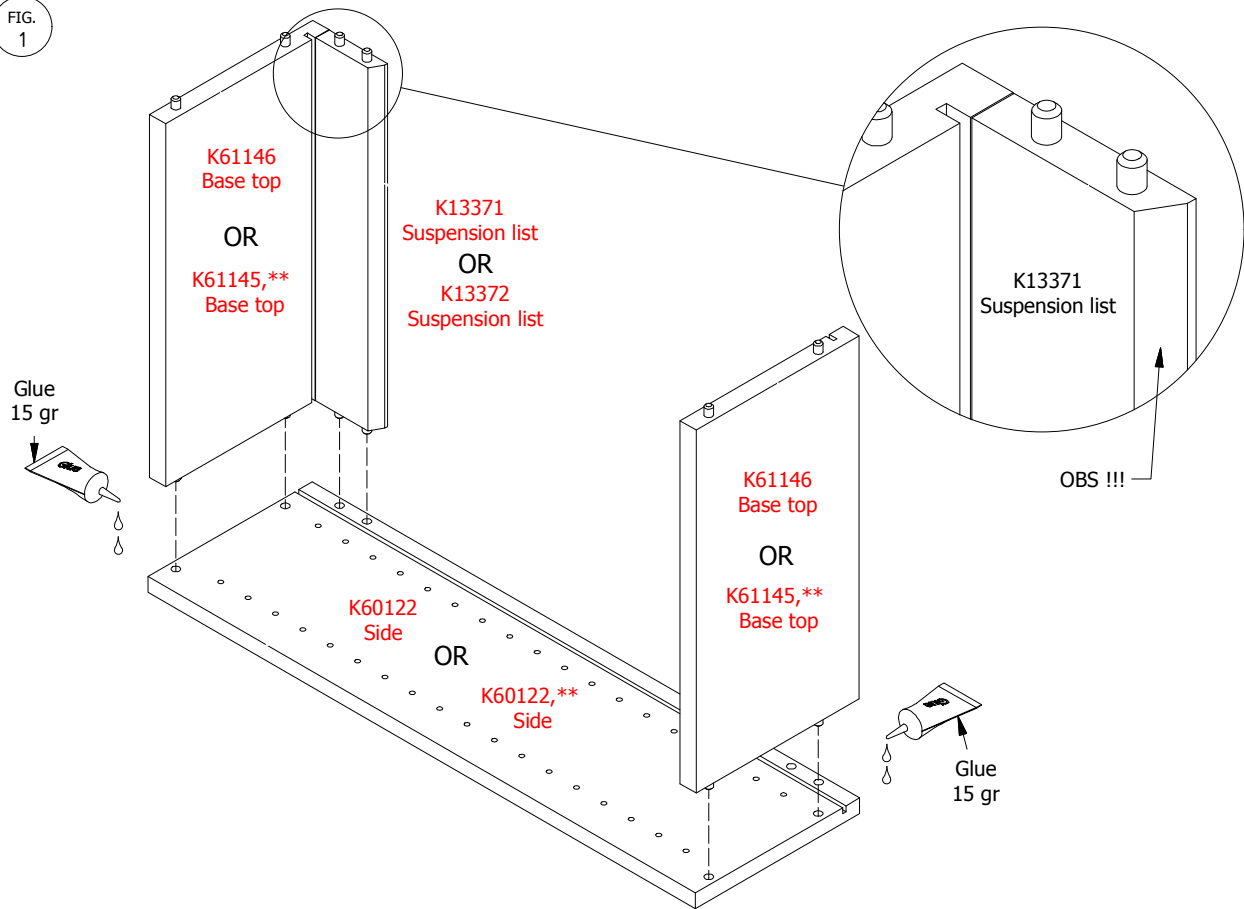

kvik 

MDBO6410,040

BO63,040,000/BO64,040,***

Hinge
107 degrees
2 pcs

Mounting
plate
2 pcs

BP00205-BP00250-BP00028

FIG. 1

FIG. 2

FIG. 3

FIG. 4

FIG.
5

FIG.
6

FIG. 7

FIG. 8

FIG. 9

FIG. 10

Adjustment