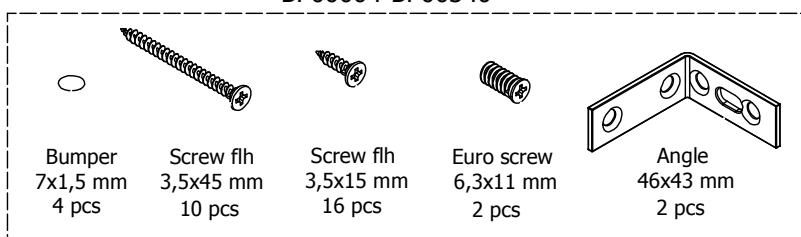

L06284,Cima

80 cm

kvik

CU987

Check out easy mounting of your kitchen

DU85,***,176

ID20076-ID20097(060) / ID20078-ID20105(080)

BP00004-BP00340

FIG. 1 Side Left

FIG. 2 Side Right

FIG. 3

FIG. 4

FIG. 5

FIG. 6

FIG. 7

FIG. 8