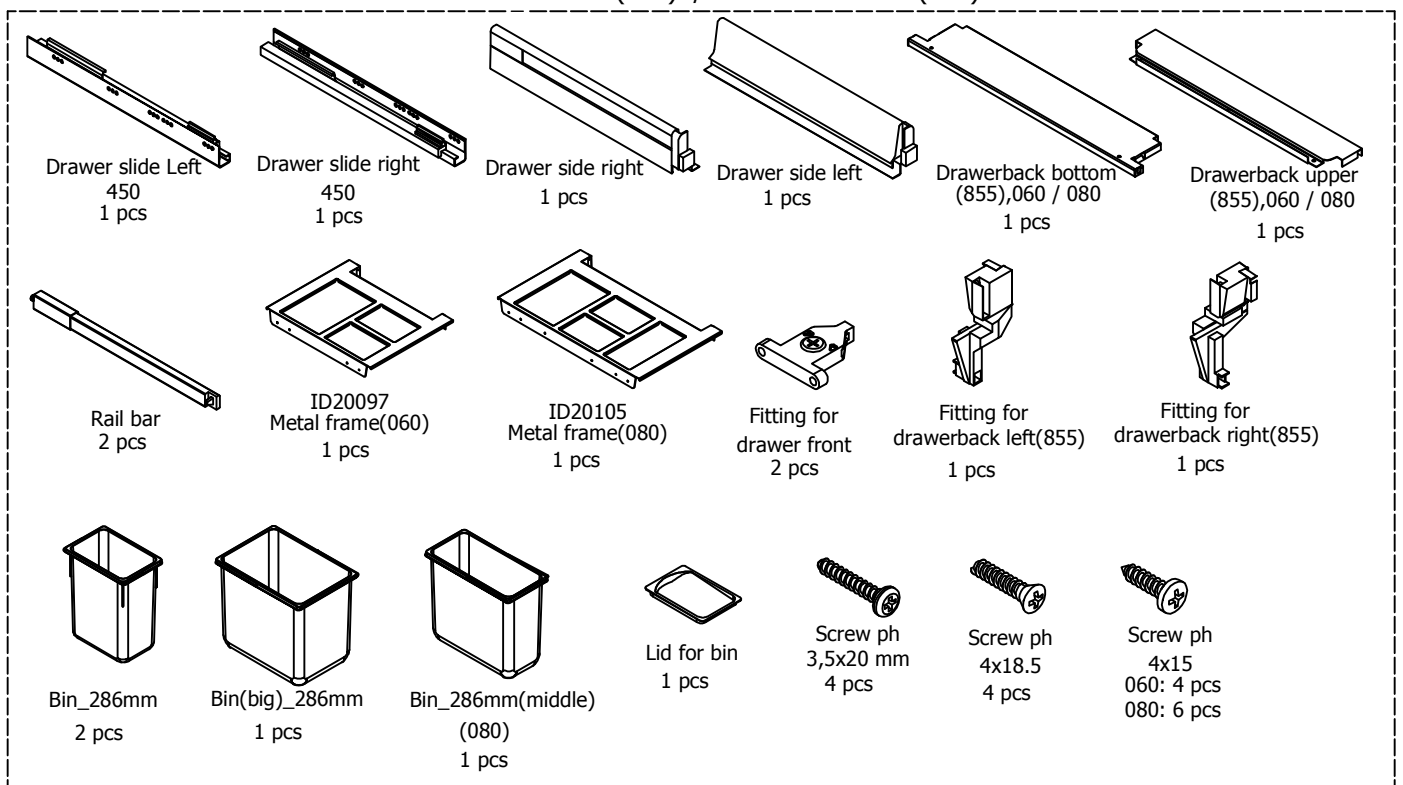

L06284,Cima

80 cm

kvik

CU987

Check out easy mounting of your kitchen

DU85,***,176

ID20076-ID20097(060) / ID20078-ID20105(080)

BP00004-BP00340

FIG. 1 Side Left

FIG. 2 Side Right

FIG. 3

FIG. 4

FIG. 5

FIG. 6

FIG. 7

FIG. 8