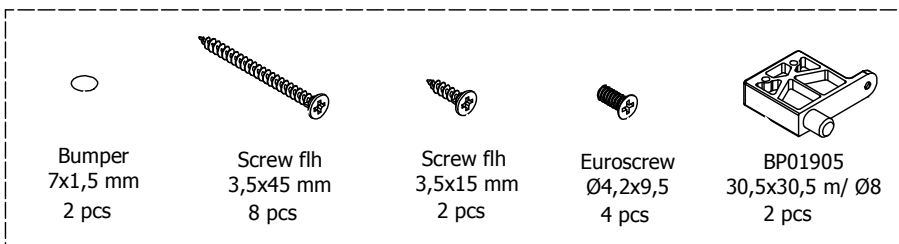

40 cm

40 cm

100 cm

L08050V,Cima

L08050H,Cima

+

50 cm

50 cm

**kvik** 

Check out easy  
mounting of your kitchen

**CU957,080-100**

Sink cut out

DU85,\*\*\*,176

B9169

BP00004-BP01905

FIG. 1 Side Left

FIG. 2 Side Right

FIG. 3

FIG. 4

FIG. 5

FIG. 6

FIG. 7

FIG. 8

FIG. 9