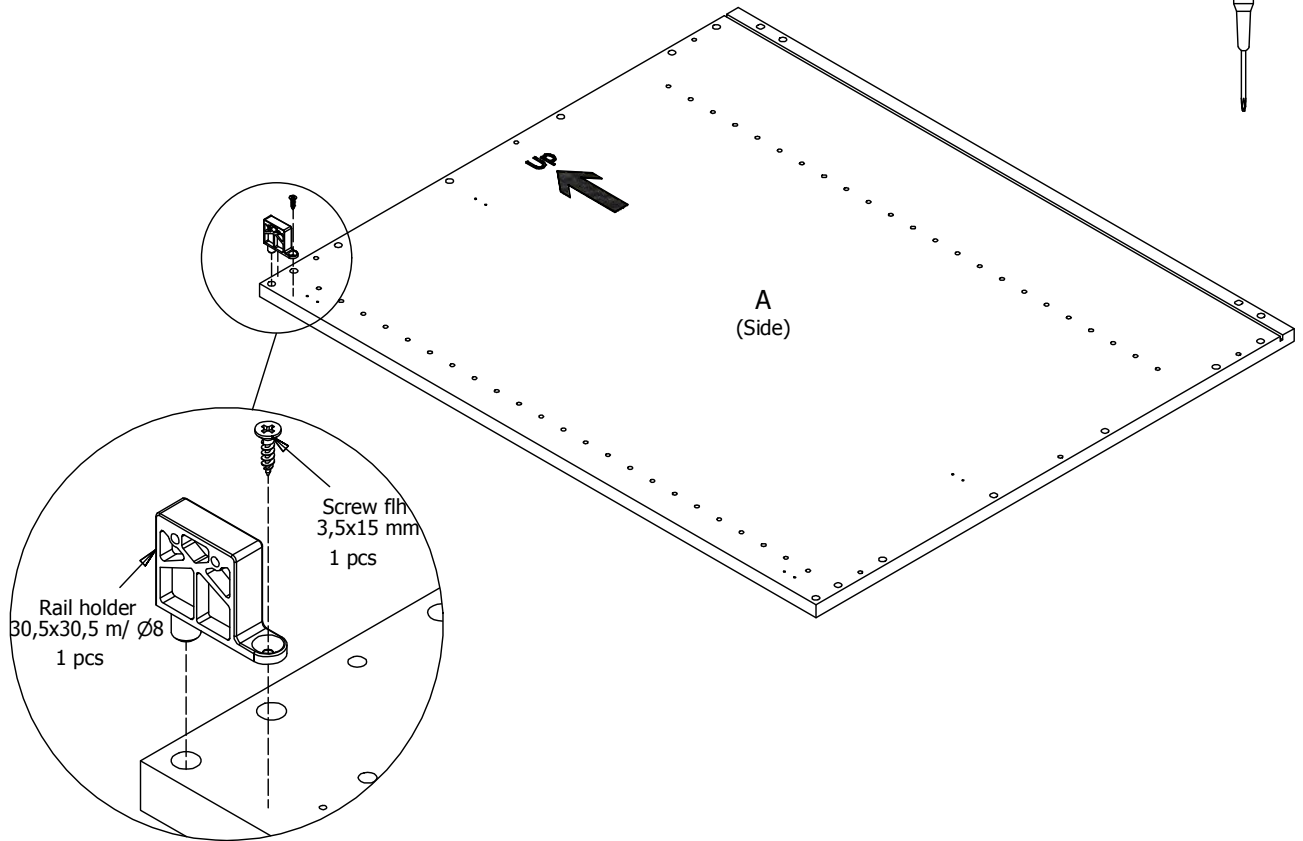

40 cm

40 cm

100 cm

L08050V,Cima

L08050H,Cima

+

50 cm

50 cm

**kvik** 

Check out easy  
mounting of your kitchen

**CU957,080-100**

Sink cut out

DU85,\*\*\*,176

B9169

BP00004-BP01905

FIG. 1 Side Left

FIG. 2 Side Right

FIG. 3

FIG. 4

FIG. 5

FIG. 6

FIG. 7

FIG. 8

FIG. 9