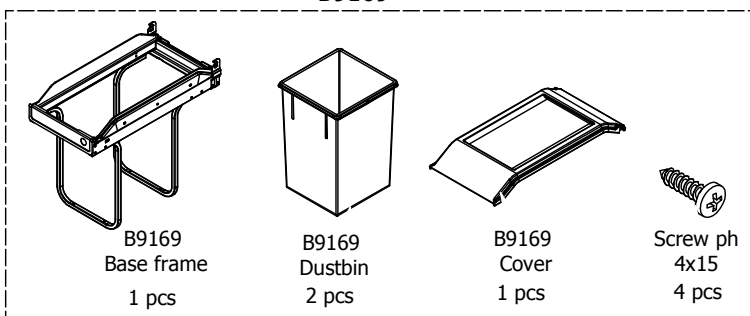

40 cm

40 cm

100 cm

L08050V,Cima

L08050H,Cima

+

50 cm

50 cm

**kvik** 

Check out easy  
mounting of your kitchen

**CU957,080-100**

Sink cut out

DU85,\*\*\*,176

B9169

BP00004-BP01905

FIG. 1 Side Left

FIG. 2 Side Right

FIG. 3

FIG. 4

FIG. 5

FIG. 6

FIG. 7

FIG. 8

FIG. 9