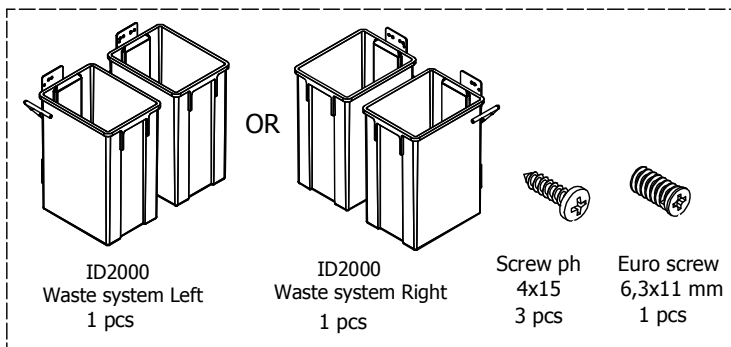

kvik

Check out easy
mounting of your kitchen

CU955,080-100

Sink cut out

DU85,***,176

ID20000

BP00004-BP01905

FIG. 1 Side Left

FIG. 2 Side Right

FIG. 3

FIG. 4

FIG. 5

FIG. 6

FIG. 7

FIG. 8

FIG. 9