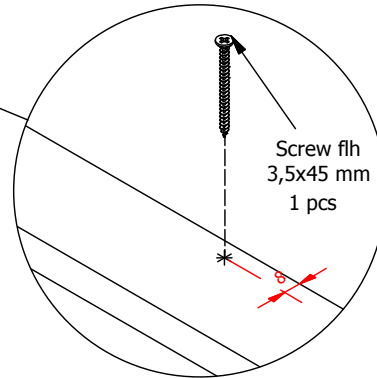

ID20000

BP00004-BP01905

FIG. 1 Side Left

FIG. 2 Side Right

FIG. 3

FIG. 4

FIG. 5

FIG. 6

FIG.
7

Screw flh
3,5x45 mm
1 pcs

FIG.
8

Eurocrew
Ø4,2x9,5
4 pcs

FIG. 9

Left

FIG. 10

Right