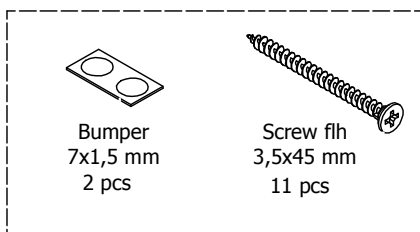

40 cm

100 cm

L08050V,Cima

L08050H,Cima

+

50 cm

50 cm

kvik 

CU954,080-100

Check out easy
mounting of your kitchen

DU85,***,176

L080*0V,Cima
Door Left

L080*0H,Cima
Door Right

ID20000

BP00004

FIG. 1