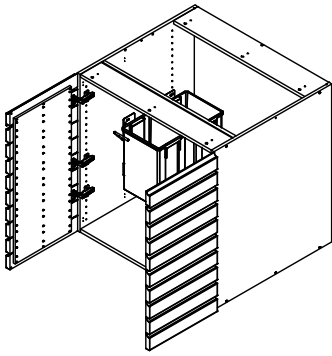

40 cm

100 cm

L08050V,Cima

L08050H,Cima

+

50 cm

50 cm

kvik 

CU954,080-100

Check out easy
mounting of your kitchen

DU85,***,176

L080*0V,Cima
Door Left

L080*0H,Cima
Door Right

ID20000

BP00004

FIG. 1