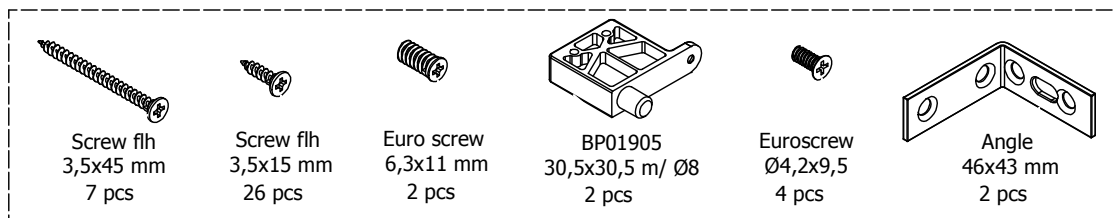

Sink cut out

DU85,\*\*\*,176

BP00003-BP01905-BP00340

FIG. 1 Side Left

FIG. 2 Side Right

FIG. 3 Side Left

FIG. 4 Side Right

FIG. 5