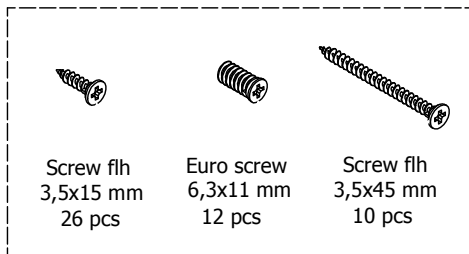

L03250,Cima

L03260,Cima

L03280,Cima

L03210,Cima

L03212,Cima

40 cm

50 cm

60 cm

80 cm

100 cm

120 cm

**kvik**

Check out easy  
mounting of your kitchen

CU946,040-120

DU85,\*\*\*,176

BP00004

FIG. 1 Side Left

FIG. 2 Side Right

FIG. 3 Side Left

FIG. 4 Side Right

FIG. 5

FIG. 6

FIG. 7

FIG. 8