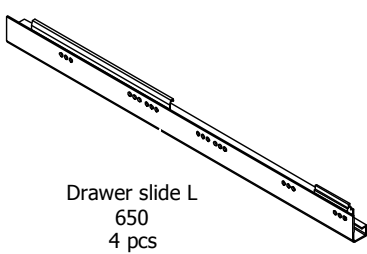

80 cm

100 cm

120 cm

**kvik**

Check out easy  
mounting of your kitchen

CU946,040-120

DU85,\*\*\*,176

BP00004

FIG. 1 Side Left

FIG. 2 Side Right

FIG. 3 Side Left

FIG. 4 Side Right

FIG. 5

FIG. 6

FIG. 7

FIG. 8