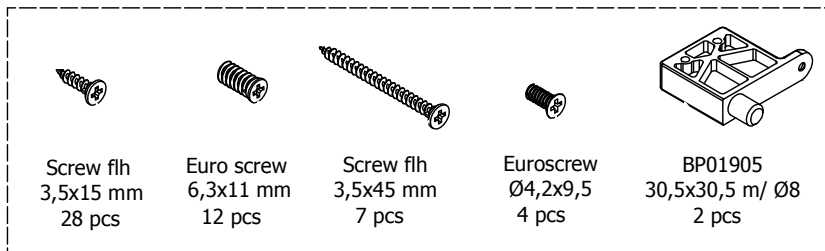

80 cm

100 cm

120 cm

kvik

CU945,040-120

Check out easy
mounting of your kitchen

DU85,***,176

BP00004-BP01905

FIG. 1 Side Left

FIG. 2 Side Right

FIG. 3 Side Left

FIG. 4 Side Right

FIG. 5 Side Left

FIG. 6 Side Right

FIG. 7

FIG. 8