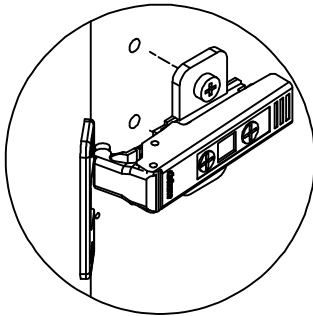

FIG. 8

BP00418  
Hinge 107 degrees  
6 pcs

BP00417  
Mounting plate  
6 pcs

L08040V / H  
Door Cıma Left / Right

L08040V / H  
Door Cıma Left / Right

Bumper  
7x1,5 mm

FIG. 9

Left