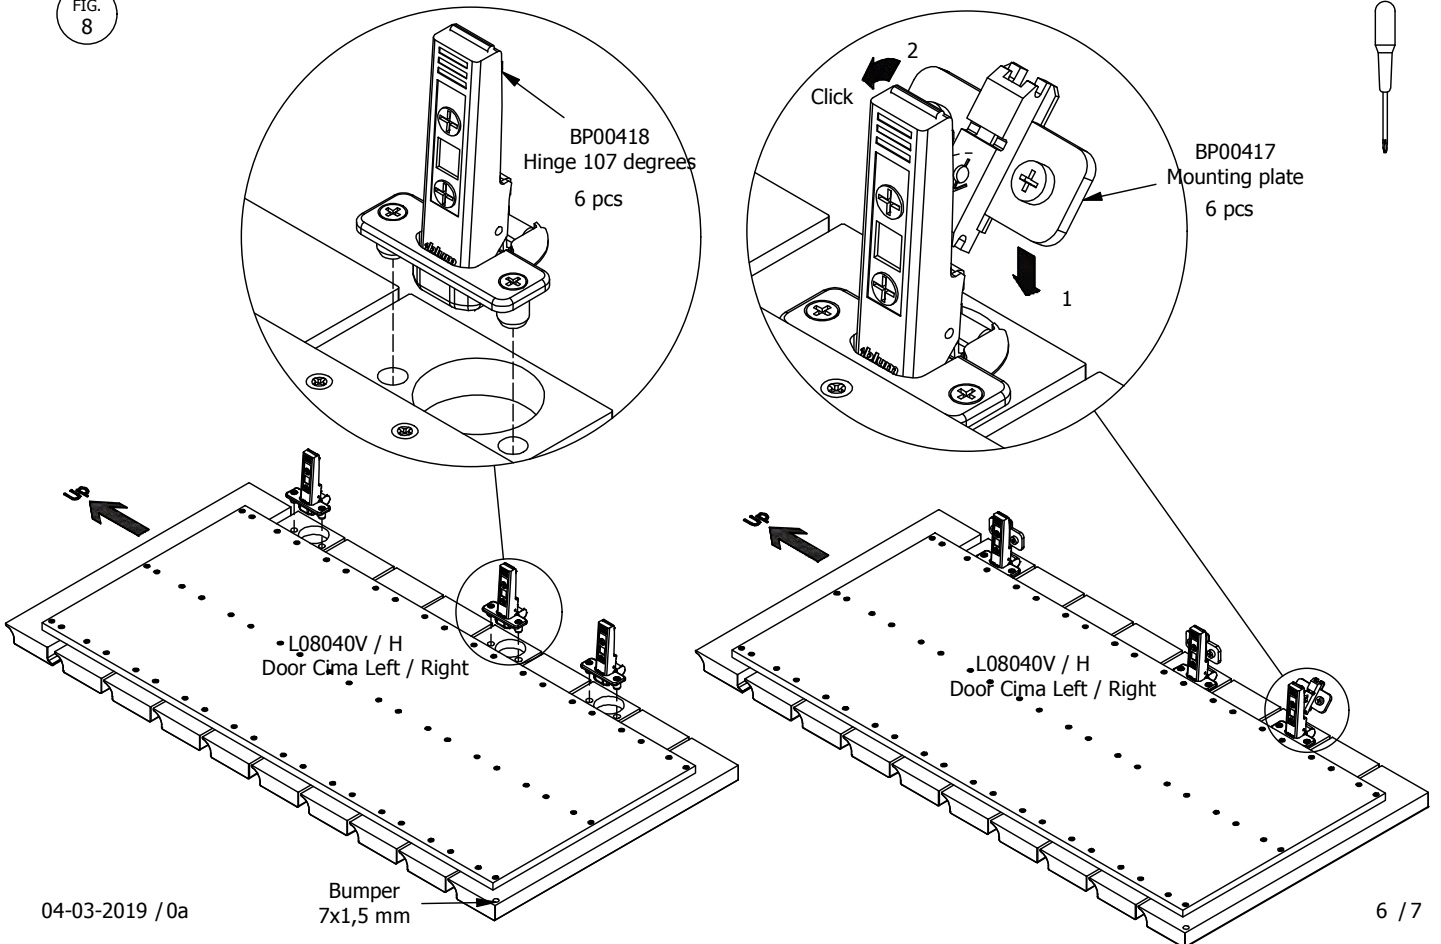

FIG. 1 Side Left

FIG. 2 Side Right

FIG. 3

FIG. 4

FIG. 5

FIG. 6

FIG. 7

Euroscrew  
Ø4,2x9,5  
4 pcs

FIG. 8

BP00418  
Hinge 107 degrees  
6 pcs

BP00417  
Mounting plate  
6 pcs

L08040V / H  
Door Cıma Left / Right

L08040V / H  
Door Cıma Left / Right

Bumper  
7x1,5 mm

FIG. 9

Left