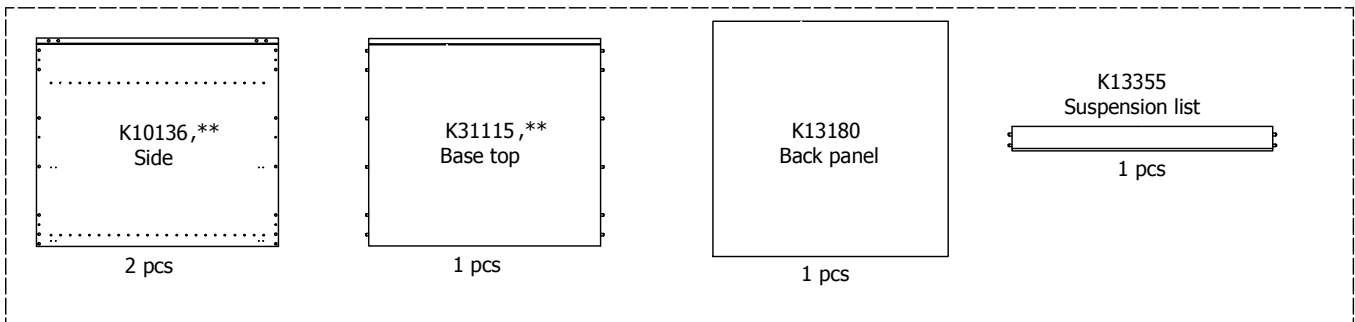

40 cm

+

**kvik** 

**CU905,080**

Check out easy  
mounting of your kitchen

Sink cut out

**DU85,080,176**

**BP00004-BP01905**

FIG. 1 Side Left

FIG. 2 Side Right

FIG. 3

FIG. 4

FIG. 5

FIG. 6

FIG. 7

Euroscrew  
Ø4,2x9,5  
4 pcs