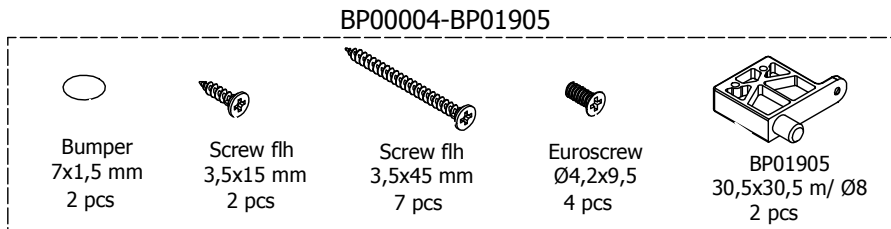

60 cm

Right

L08050H,Cima

50 cm

L08060H,Cima

60 cm

kvik 

CU905,050-060

Check out easy
mounting of your kitchen

Sink cut out

DU85,***,000 / 176

FIG. 1 Side Left

FIG. 2 Side Right

FIG. 3

FIG. 4

FIG. 5