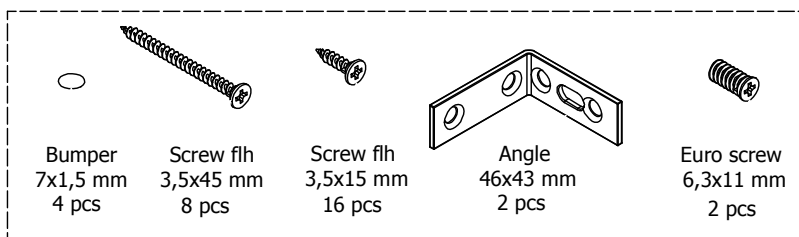

80 cm

**kvik** 

Check out easy  
mounting of your kitchen

**CU897,060-080**

DU80,\*\*\*,176

ID20076-ID20097(060) / ID20078-ID20105(080)

BP00003-BP00015-BP00018

FIG. 1 Side Left

FIG. 2 Side Right

FIG. 3

FIG. 4

FIG. 5

FIG. 6

FIG. 7

FIG. 8

FIG. 9