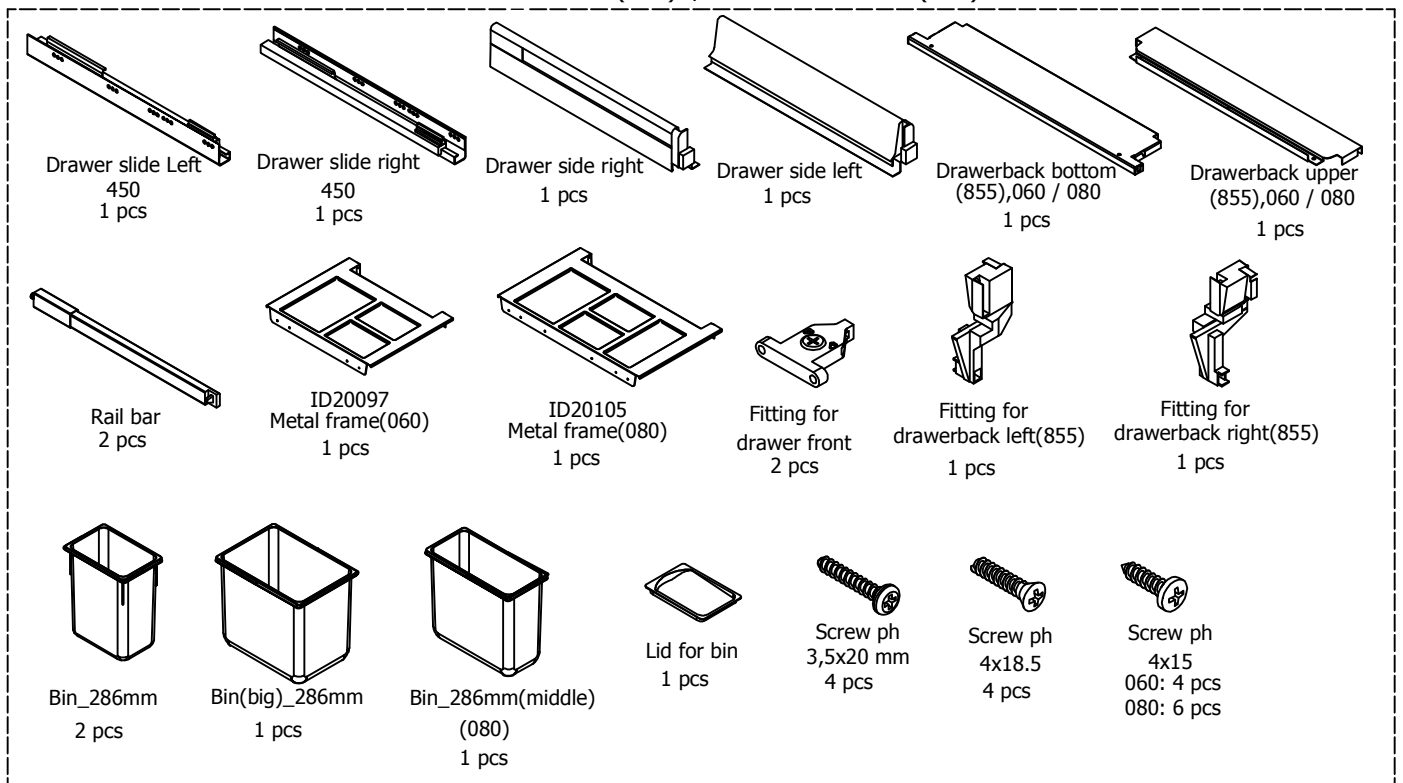

80 cm

**kvik** 

Check out easy  
mounting of your kitchen

**CU897,060-080**

DU80,\*\*\*,176

ID20076-ID20097(060) / ID20078-ID20105(080)

BP00003-BP00015-BP00018

FIG. 1 Side Left

FIG. 2 Side Right

FIG. 3

FIG. 4

FIG. 5

FIG. 6

FIG. 7

FIG. 8

FIG. 9