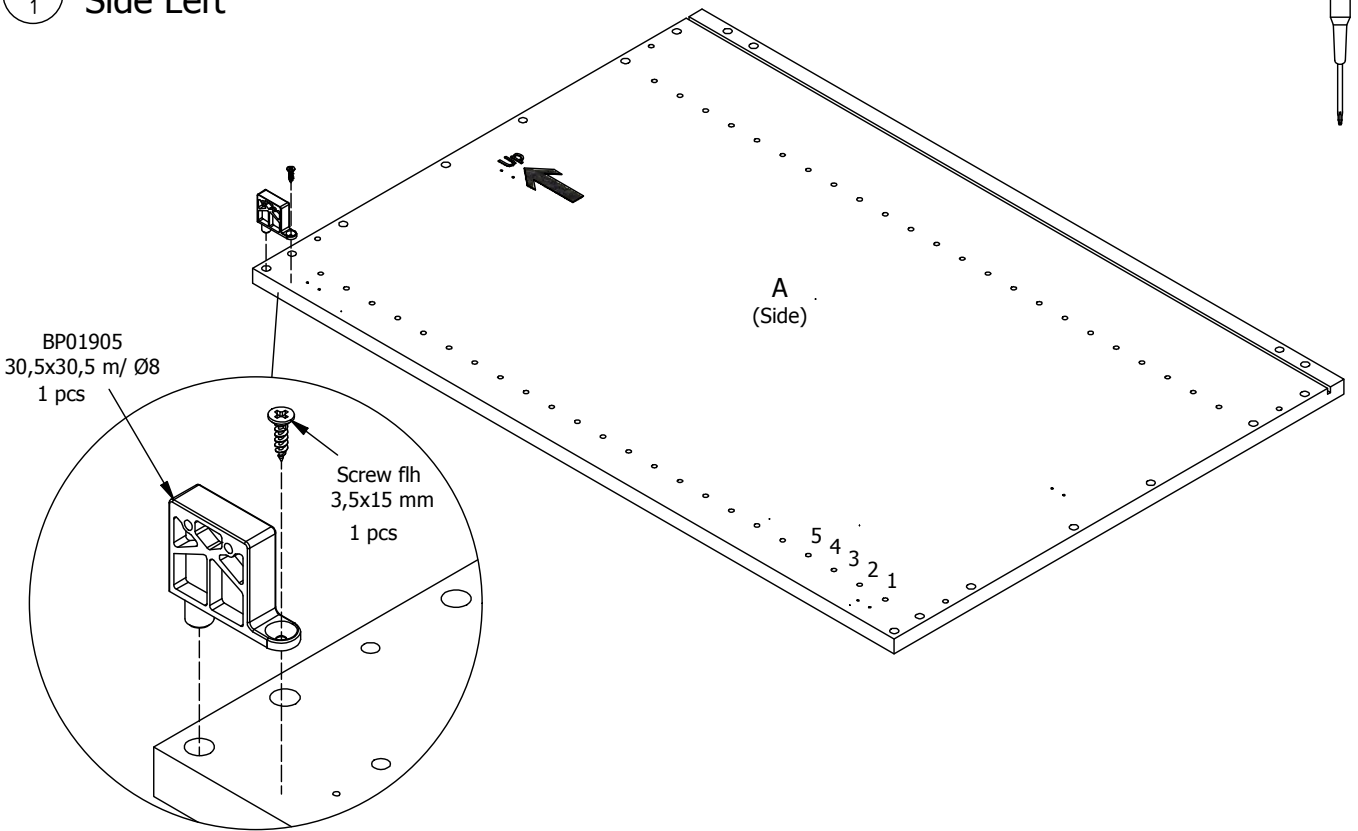

+

40 cm

100 cm

L08050V,Cima

L08050H,Cima

50 cm

+

50 cm

**kvik** 

Check out easy  
mounting of your kitchen

**CU892,080-100**

Sink cut out

DU80,\*\*\*,176

B9169

BP00003-BP01905

FIG. 1 Side Left

FIG. 2 Side Right

FIG. 3

FIG. 4

FIG. 5

FIG. 6

FIG. 7

FIG. 8

FIG. 9