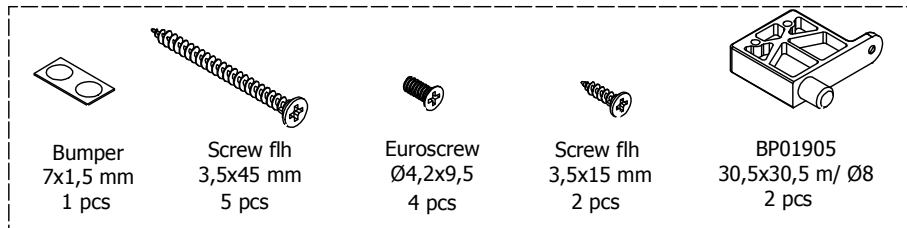

+

40 cm

100 cm

L08050V,Cima

L08050H,Cima

50 cm

+

50 cm

**kvik** 

Check out easy  
mounting of your kitchen

**CU892,080-100**

Sink cut out

DU80,\*\*\*,176

B9169

BP00003-BP01905

FIG. 1 Side Left

FIG. 2 Side Right

FIG. 3

FIG. 4

FIG. 5

FIG. 6

FIG. 7

FIG. 8

FIG. 9