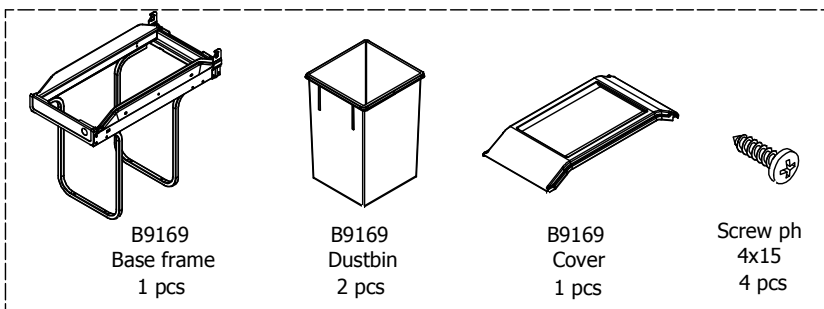

**kvik** 

Check out easy  
mounting of your kitchen

**CU892,080-100**

Sink cut out

DU80,\*\*\*,176

B9169

BP00003-BP01905

FIG. 1 Side Left

FIG. 2 Side Right

FIG. 3

FIG. 4

FIG. 5

FIG. 6

FIG. 7

FIG. 8

FIG. 9