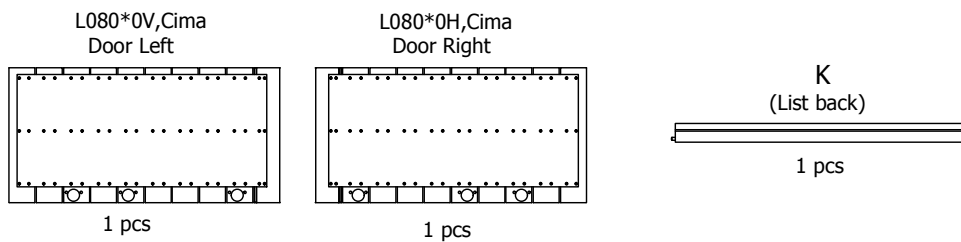

**kvik** 

Check out easy  
mounting of your kitchen

**CU892,080-100**

Sink cut out

DU80,\*\*\*,176

B9169

BP00003-BP01905

FIG. 1 Side Left

FIG. 2 Side Right

FIG. 3

FIG. 4

FIG. 5

FIG. 6

FIG. 7

FIG. 8

FIG. 9