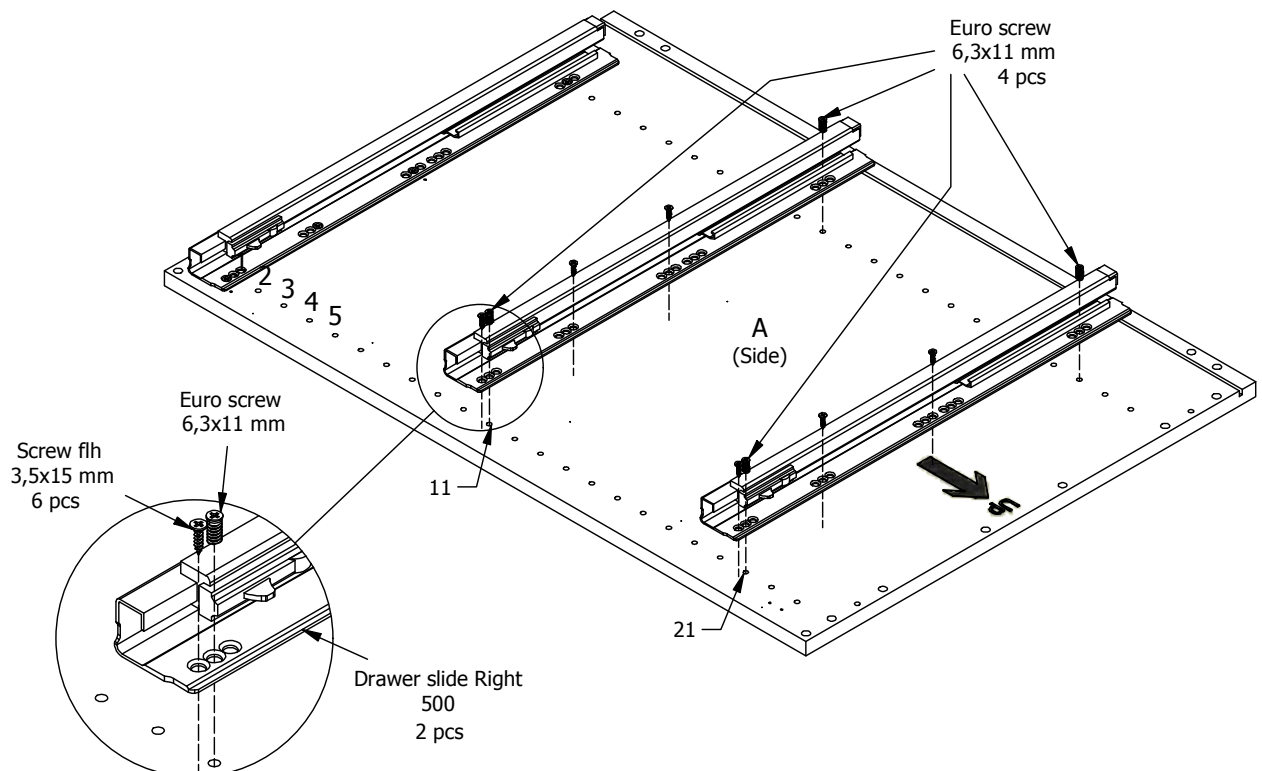

Drawer slide Right
500
3 pcs

BP21X14 / BP21X13
Alu profil 040 / 030
2 pcs

ID20103 / ID20102
Trash system 040 / 030
1 pcs

BP00003

FIG. 1 Side Left

FIG. 2 Side Right

FIG. 3 Side Left

FIG. 4 Side Right