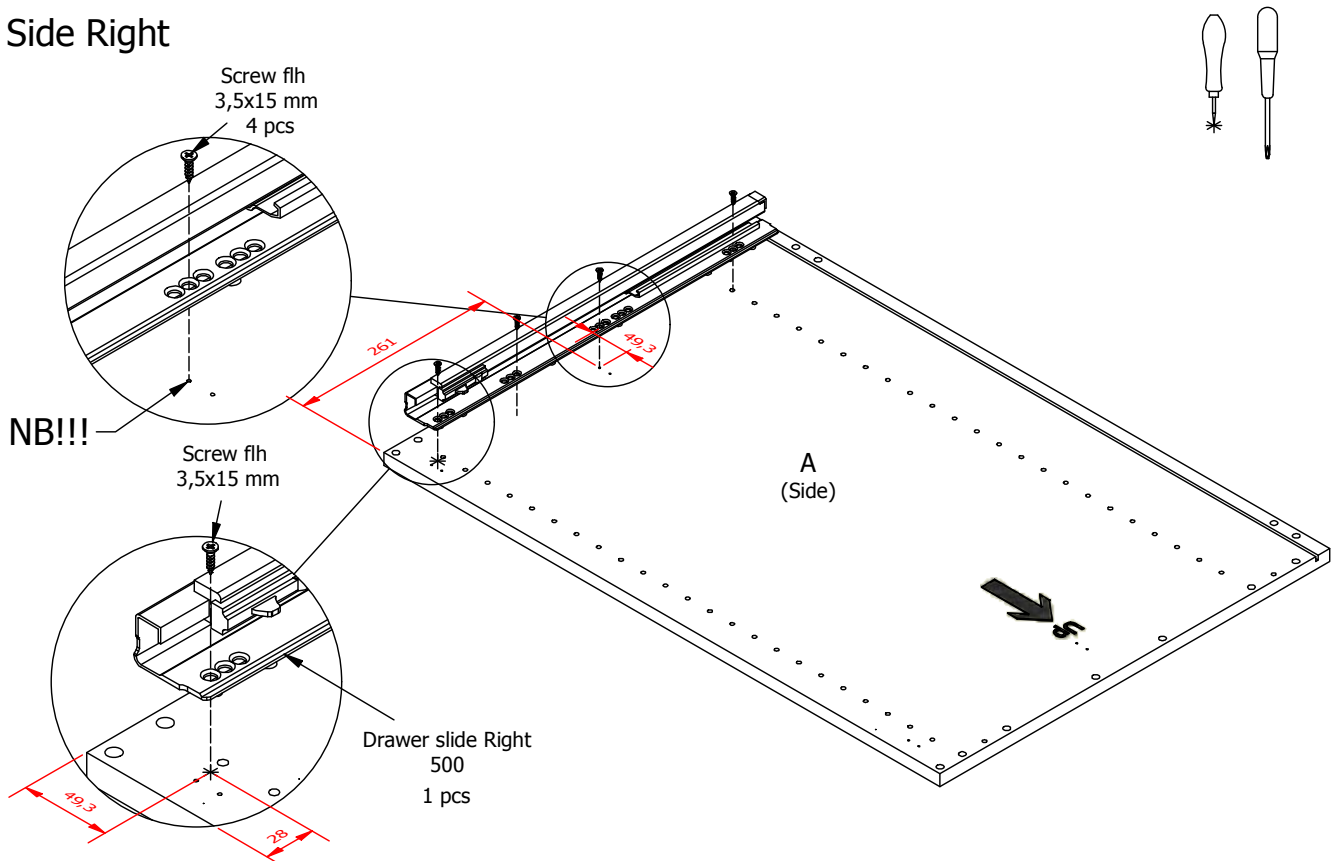

Drawer slide Right
500
3 pcs

BP21X14 / BP21X13
Alu profil 040 / 030
2 pcs

ID20103 / ID20102
Trash system 040 / 030
1 pcs

BP00003

FIG. 1 Side Left

FIG. 2 Side Right

FIG. 3 Side Left

FIG. 4 Side Right