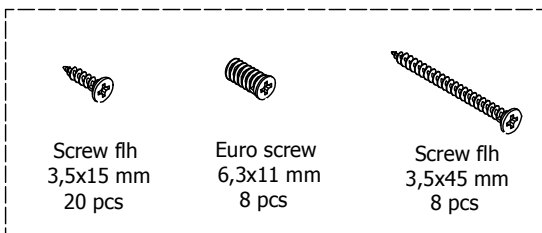

Drawer slide Right
500
3 pcs

BP21X14 / BP21X13
Alu profil 040 / 030
2 pcs

ID20103 / ID20102
Trash system 040 / 030
1 pcs

BP00003

FIG. 1 Side Left

FIG. 2 Side Right

FIG. 3 Side Left

FIG. 4 Side Right