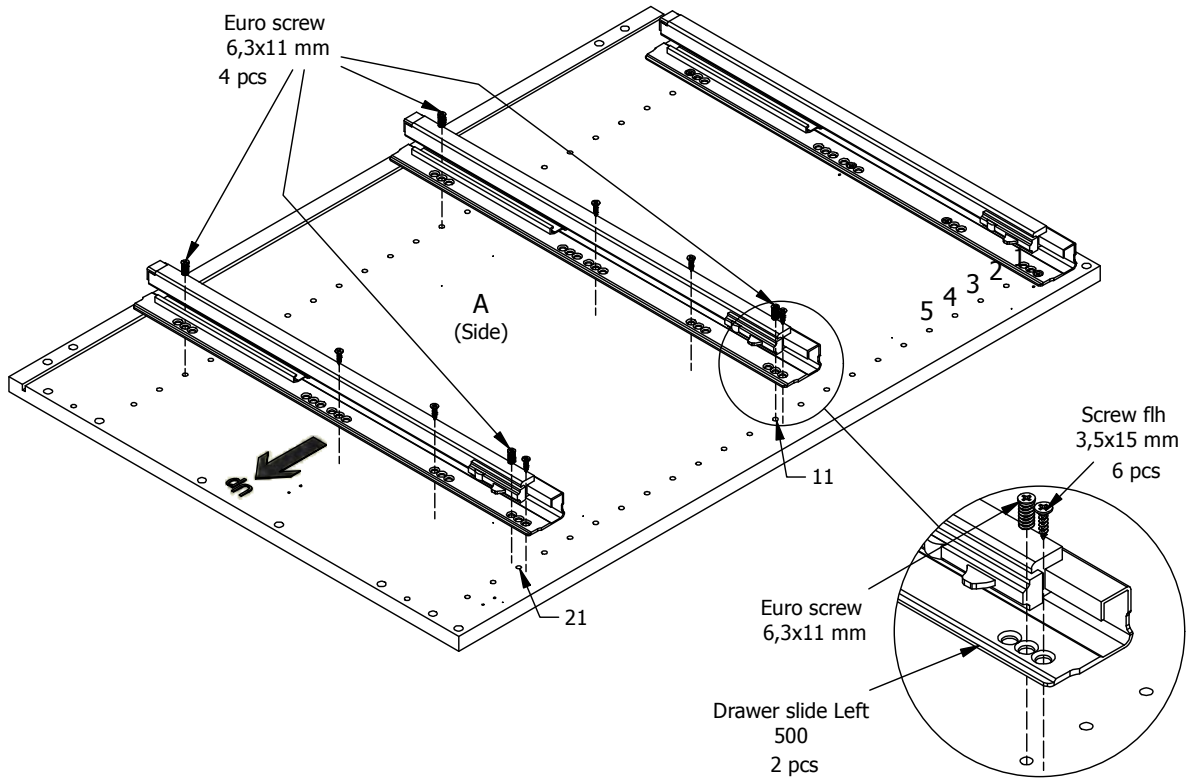

Drawer slide Right
500
3 pcs

BP21X14 / BP21X13
Alu profil 040 / 030
2 pcs

ID20103 / ID20102
Trash system 040 / 030
1 pcs

BP00003

FIG. 1 Side Left

FIG. 2 Side Right

FIG. 3 Side Left

FIG. 4 Side Right