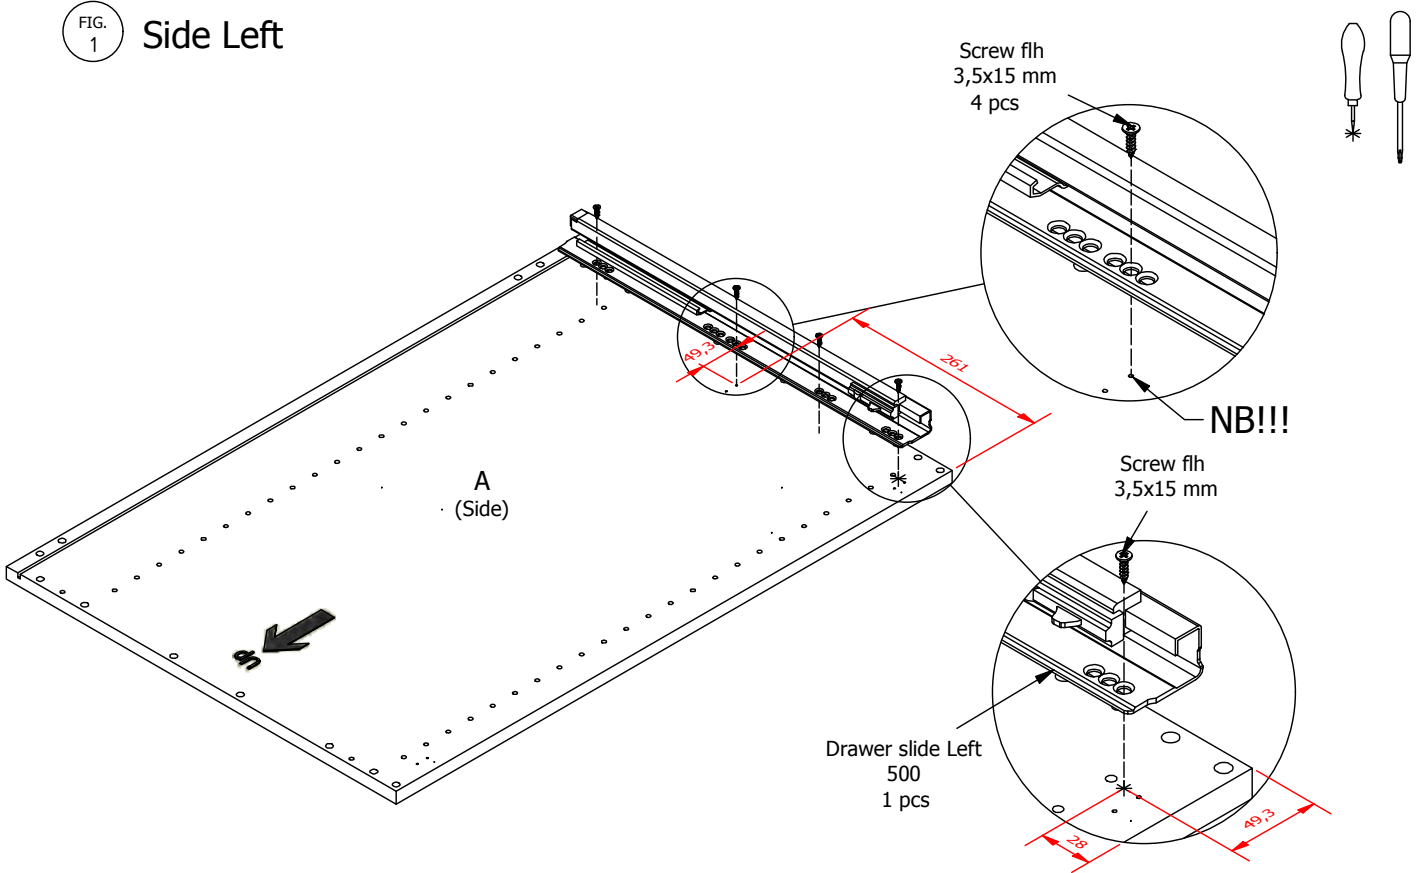

Drawer slide Right
500
3 pcs

BP21X14 / BP21X13
Alu profil 040 / 030
2 pcs

ID20103 / ID20102
Trash system 040 / 030
1 pcs

BP00003

FIG. 1 Side Left

FIG. 2 Side Right

FIG. 3 Side Left

FIG. 4 Side Right