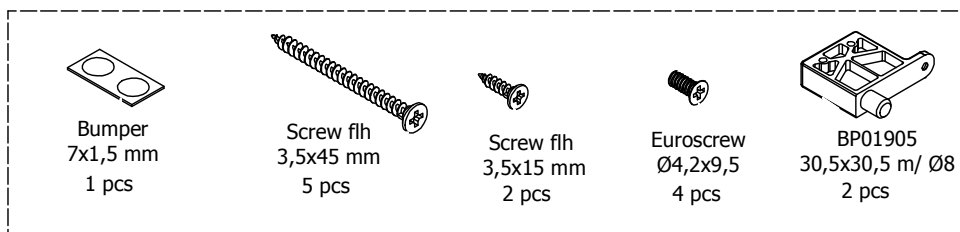

OR

L08060H,Cima
Door Right

K
(List back)

BP21X16
Alu profil
1 pcs

ID20000

BP00418
Hinge 107 degrees
3 pcs

BP00417
Mounting plate
3 pcs

BP00003-BP01905

FIG. 1 Side Left

FIG. 2 Side Right

FIG. 3

FIG. 4

FIG. 5

FIG. 6

FIG.
7

FIG.
8