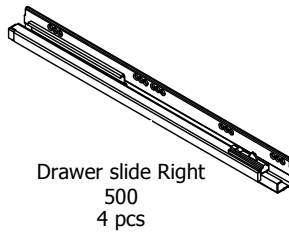

60 cm

80 cm

100 cm

120 cm

**kvik**

CU845,040-120

Check out easy  
mounting of your kitchen

DU80,\*\*\*,176

BP00003-BP01905

FIG. 1 Side Left

FIG. 2 Side Right

FIG. 3 Side Left

FIG. 4 Side Right

FIG. 5 Side Left

FIG. 6 Side Right

FIG. 7