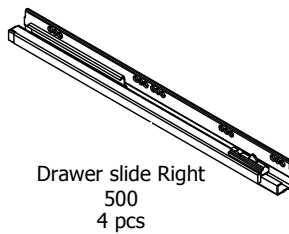

L03260,Cima

L03280,Cima

L03210,Cima

L03212,Cima

40 cm

50 cm

60 cm

80 cm

100 cm

120 cm

**kvik**

**CU844,040-120**

Check out easy  
mounting of your kitchen

DU80,\*\*\*,176

BP00003-BP01905

FIG. 1 Side Left

FIG. 2 Side Right

FIG. 3 Side Left

FIG. 4 Side Right

FIG. 5 Side Left

FIG. 6 Side Right

FIG. 7

FIG. 8

FIG. 9