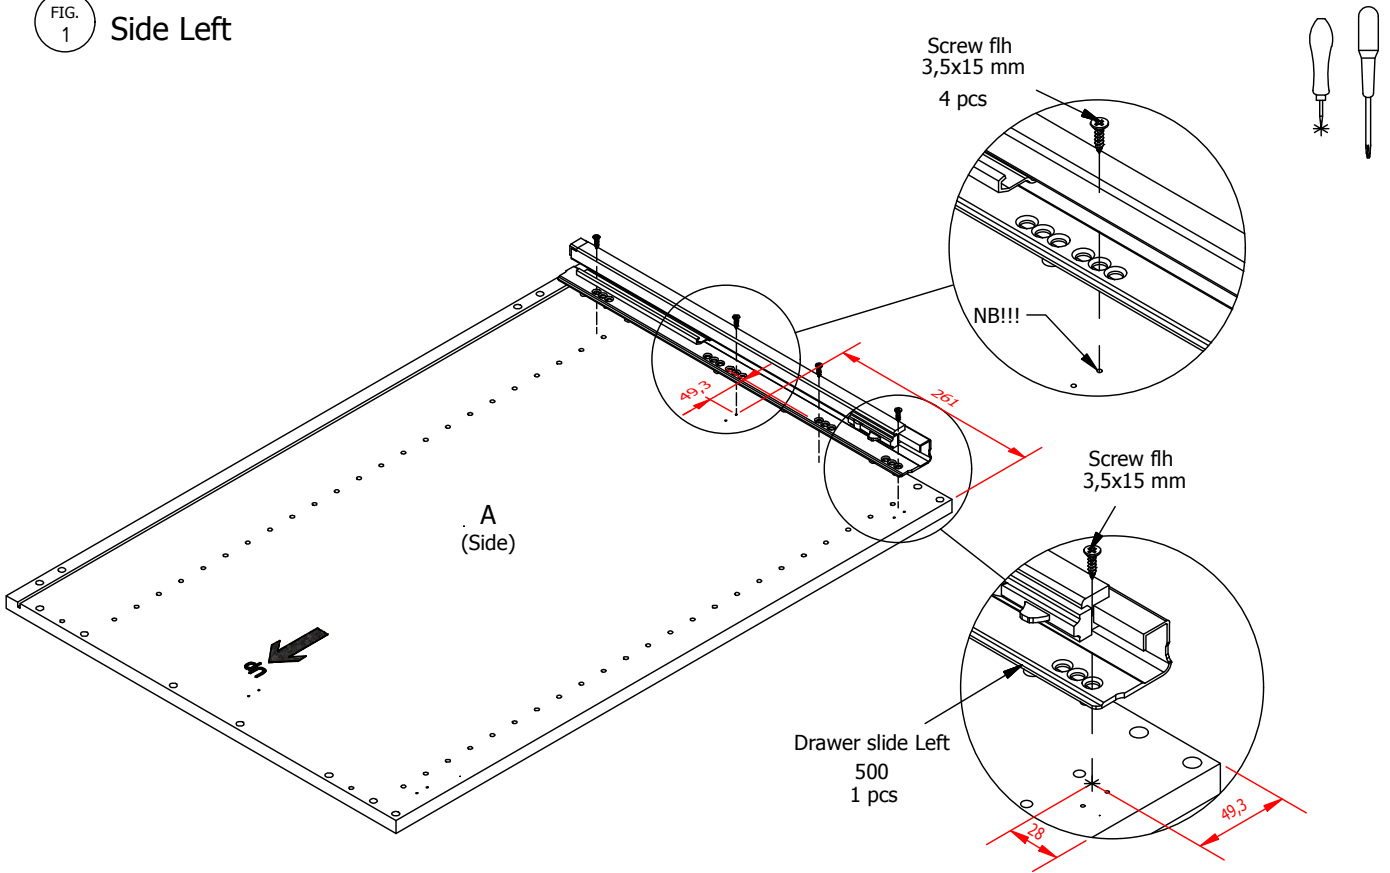

100 cm

120 cm

**kvik**

**CU844,040-120**

Check out easy  
mounting of your kitchen

DU80,\*\*\*,176

BP00003-BP01905

FIG. 1 Side Left

FIG. 2 Side Right

FIG. 3 Side Left

FIG. 4 Side Right

FIG. 5 Side Left

FIG. 6 Side Right

FIG. 7

FIG. 8

FIG. 9