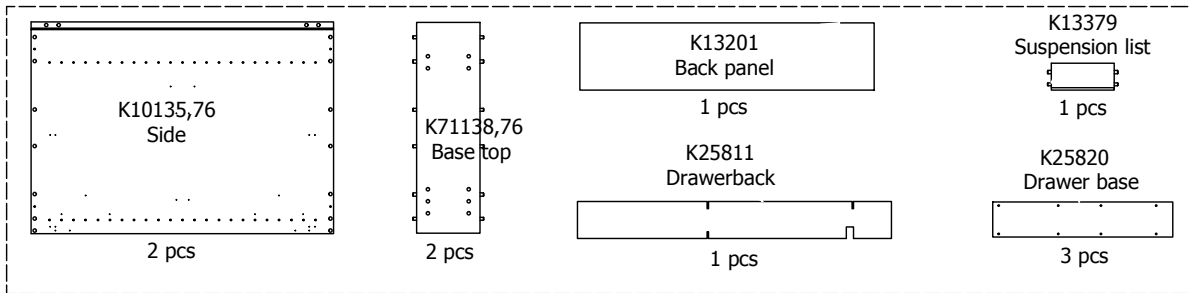

kvik

CU832,020

Check out easy mounting of your kitchen

DU89,020,176

L08020, Cima

ID30008(R) / ID30007(I)

BP00003

FIG. 1 Side Left

FIG. 2 Side Right

FIG. 3

FIG. 4

FIG. 5

FIG. 6

FIG. 7

FIG. 8

FIG. 9