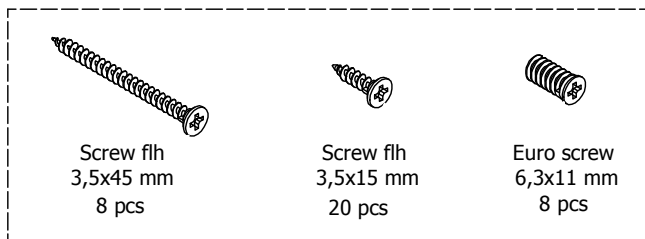

FIG. 1 Side Left

BP00003