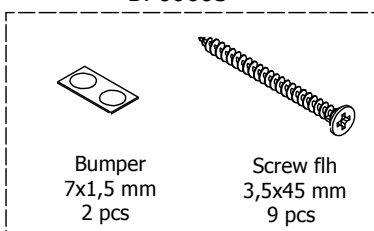

BP00417
Mounting plate
6 pcs

BP00418
Hinge 107 degrees
6 pcs

BP00003

FIG. 1

FIG. 2

FIG. 3

FIG. 4

FIG. 5

FIG. 6

FIG. 7

Left

Right

Adjustment