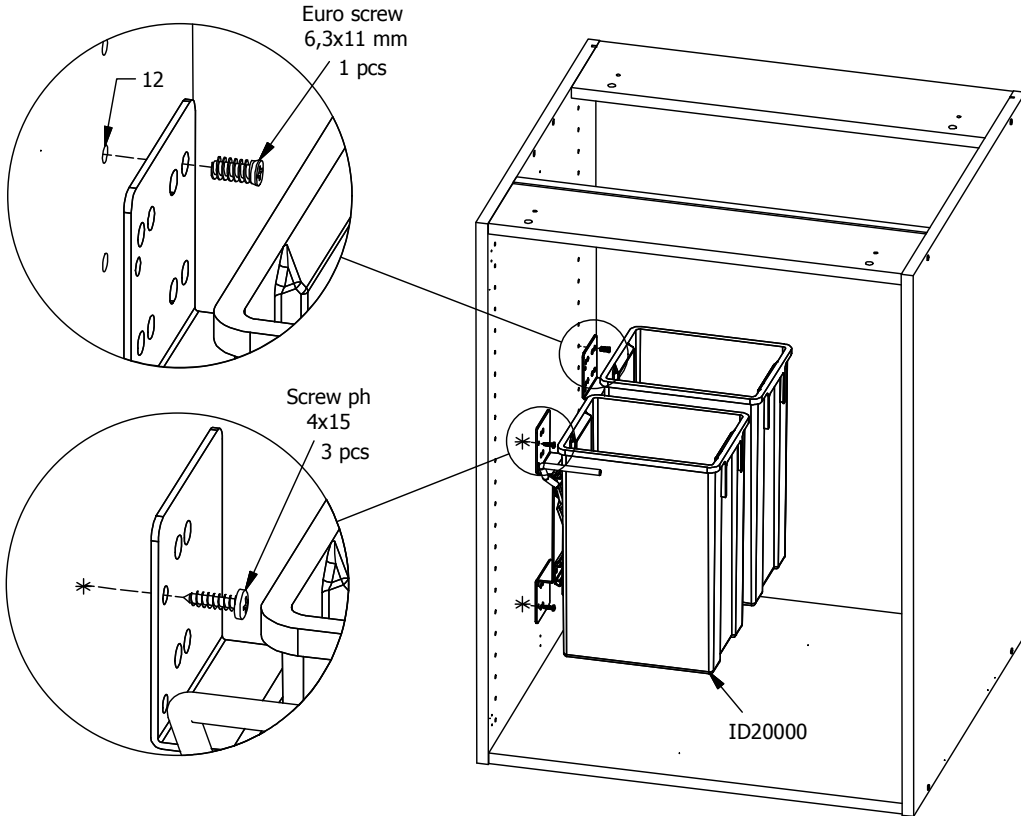

 <p>ID2000 Waste system Left 1 pcs</p>	<p>OR</p>  <p>ID2000 Waste system Right 1 pcs</p>	 <p>Screw ph 4x15 3 pcs</p>	 <p>Euro screw 6,3x11 mm 1 pcs</p>
---	--	--	---

BP00003

 <p>Bumper 7x1,5 mm 1 pcs</p>	 <p>Screw flh 3,5x45 mm 8 pcs</p>
--	--

FIG. 1

FIG. 2

FIG. 3

FIG. 4

FIG. 5

Left

FIG. 6

Right