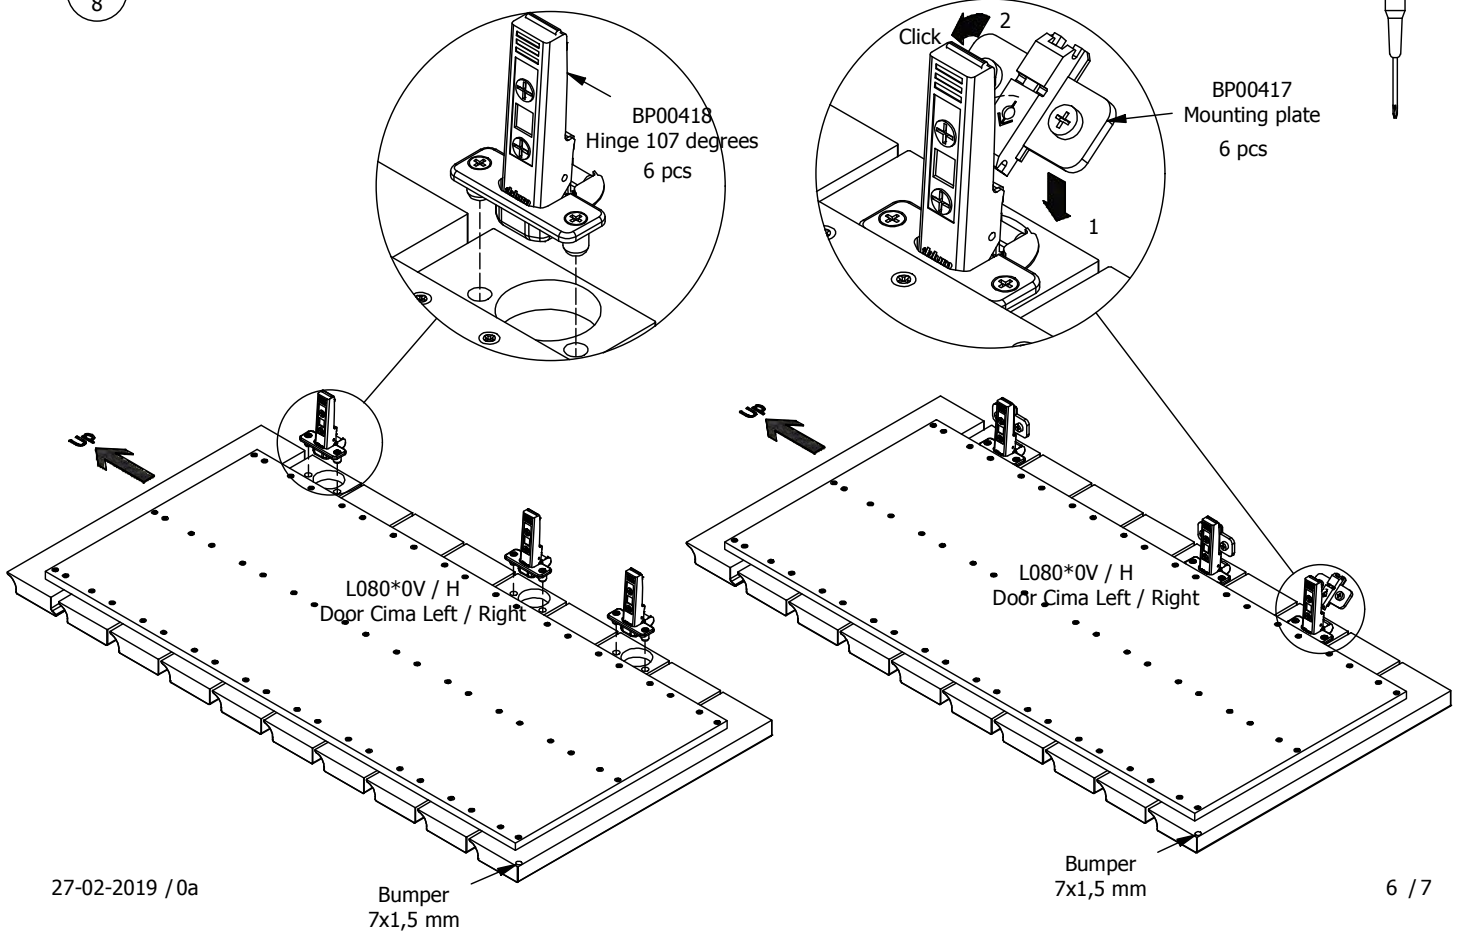

CU805,080-100

Sink cut out

DU80,***,176

BP00417
Mounting plate
6 pcs

BP00418
Hinge 107 degrees
6 pcs

BP21XXX
Alu profil
1 pcs

BP00003-BP01905

FIG. 1 Side Left

FIG. 2 Side Right

FIG. 3

FIG. 4

FIG. 5

FIG. 6

FIG. 7

FIG. 8

FIG. 9

Adjustment