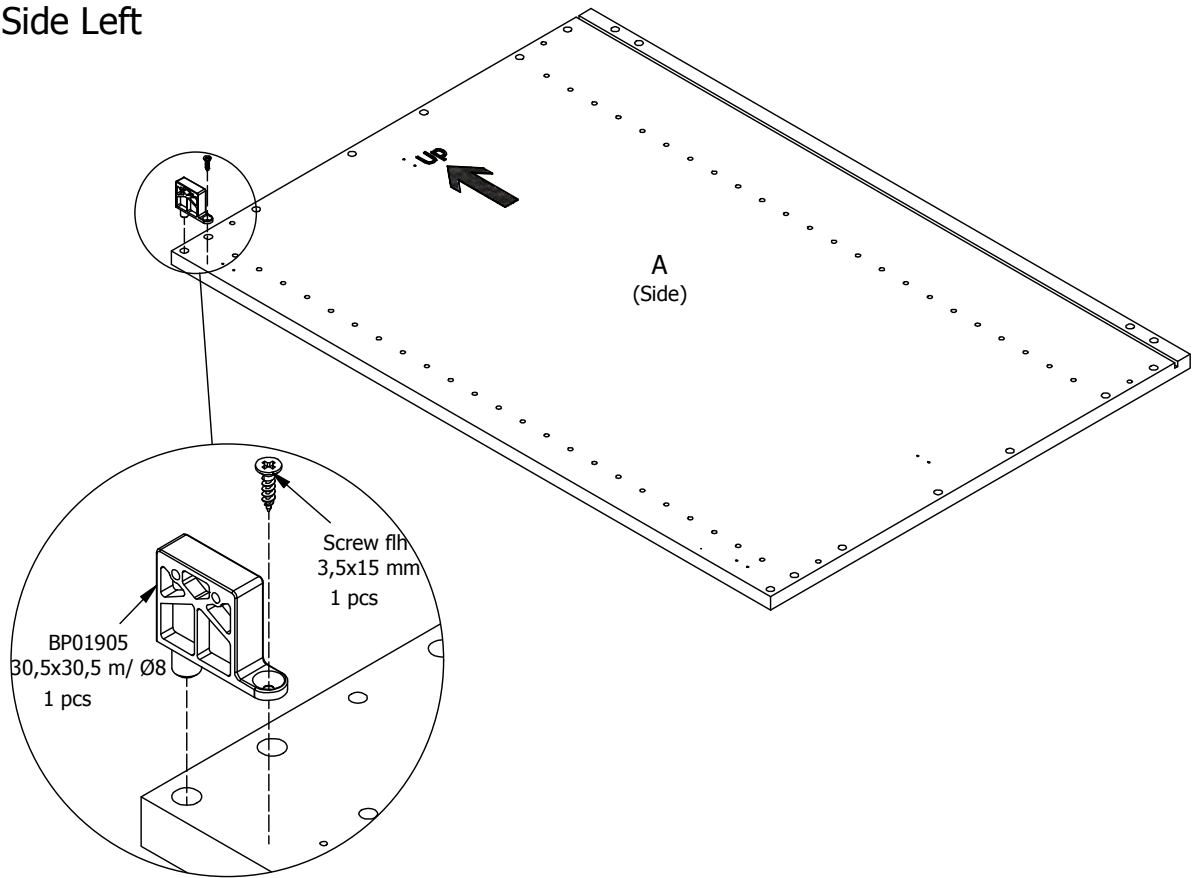

CU805,080-100

Sink cut out

DU80,***,176

BP00417
Mounting plate
6 pcs

BP00418
Hinge 107 degrees
6 pcs

BP21XXX
Alu profil
1 pcs

BP00003-BP01905

FIG. 1 Side Left

FIG. 2 Side Right

FIG. 3

FIG. 4

FIG. 5

FIG. 6

FIG. 7

FIG. 8

FIG. 9