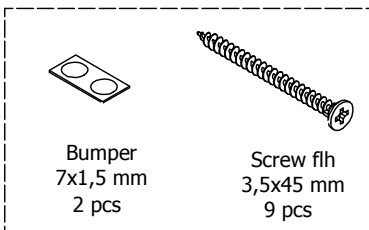

DU80,***,176

L080*0V,Cima
Door Left

1 pcs

L080*0H,Cima
Door Right

1 pcs

BP00417
Mounting plate
6 pcs

BP00418
Hinge 107 degrees
6 pcs

BP00003

FIG. 1

FIG. 2

FIG. 3

FIG. 4

FIG. 5

FIG. 6

FIG. 7

Left