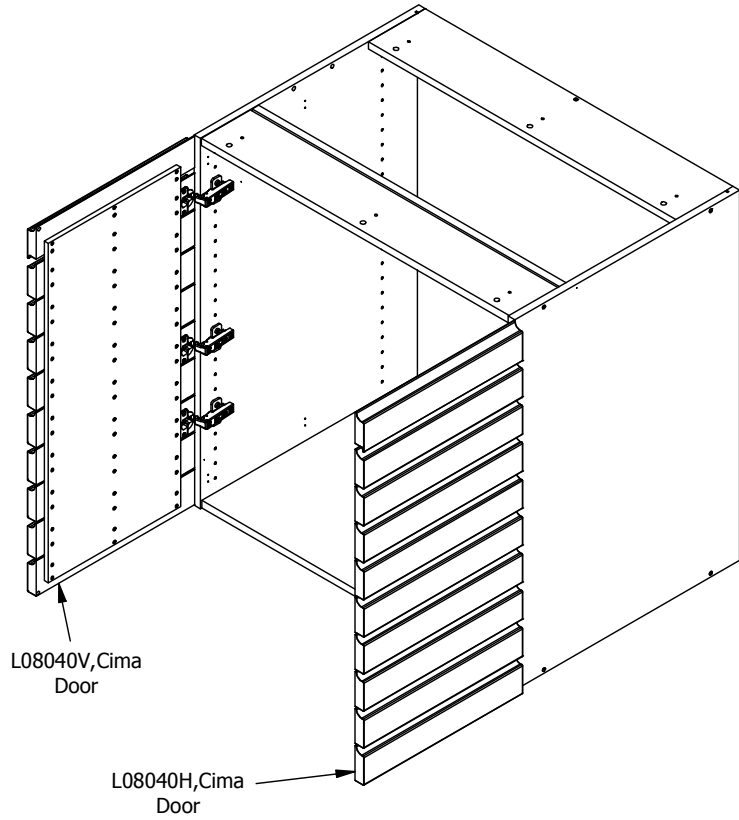

DU80,***,176

L080*0V,Cima
Door Left

1 pcs

L080*0H,Cima
Door Right

1 pcs

BP00417
Mounting plate
6 pcs

BP00418
Hinge 107 degrees
6 pcs

BP00003

FIG. 1

FIG. 2

FIG. 3

FIG. 4

FIG. 5

FIG. 6

FIG. 7

Left

Right

Adjustment