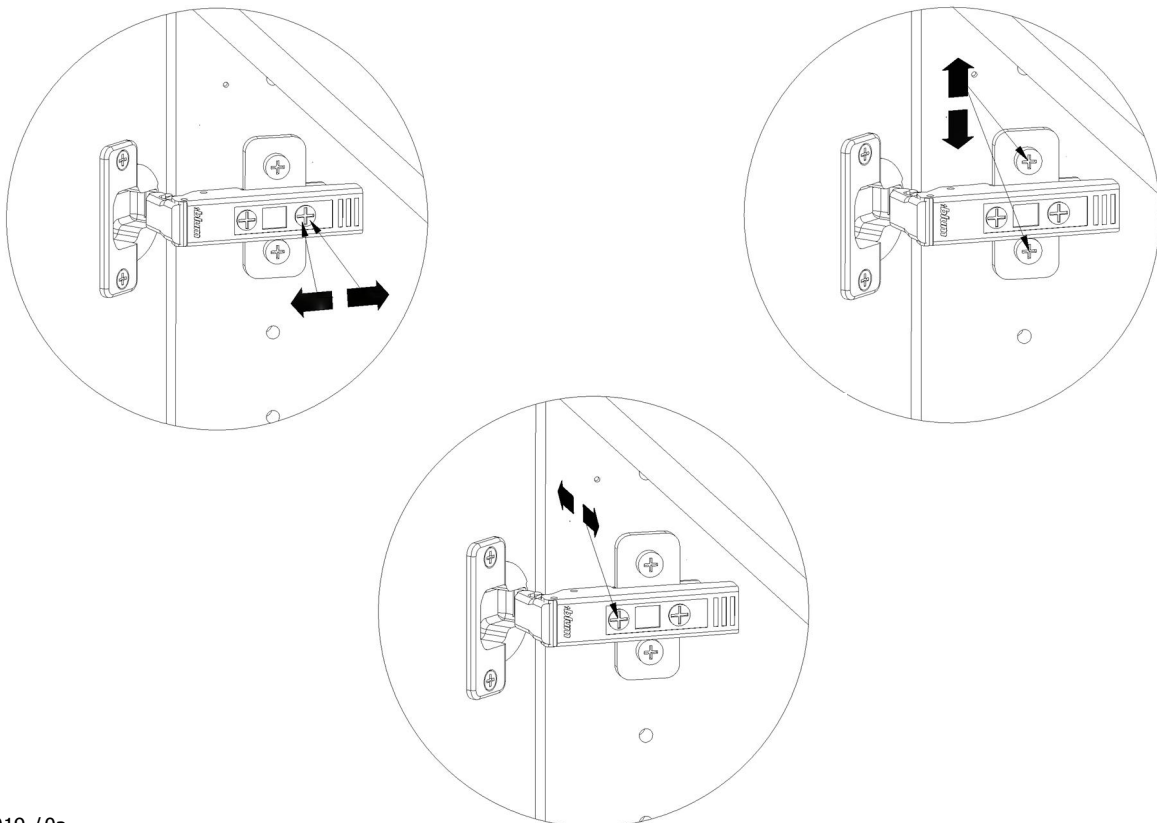

DU80,***,176

BP00417
Mounting plate
6 pcs

BP00418
Hinge 107 degrees
6 pcs

BP21XXX
Alu profil
1 pcs

BP00003-BP01905

FIG. 1 Side Left

FIG. 2 Side Right

FIG. 3

FIG. 4

FIG. 5

FIG. 6

FIG. 7

FIG. 8

FIG. 9

Adjustment

FIG. 10