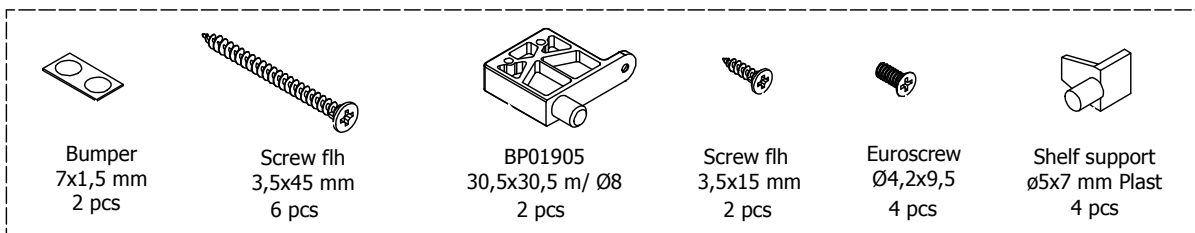

DU80,***,176

BP00417
Mounting plate
6 pcs

BP00418
Hinge 107 degrees
6 pcs

BP21XXX
Alu profil
1 pcs

BP00003-BP01905

FIG. 1 Side Left

FIG. 2 Side Right

FIG. 3

FIG. 4

FIG. 5

FIG. 6

FIG. 7

FIG. 8

FIG. 9

Adjustment

FIG. 10