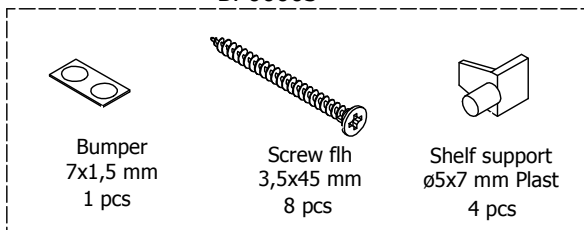

50 cm

L08060V,Cima

60 cm

**Right**

L08040H,Cima

40 cm

L08050H,Cima

50 cm

BP00418  
Hinge 107 degrees  
3 pcs

BP00003

FIG. 1

FIG. 2

FIG. 3

FIG. 4

FIG. 5

FIG. 6