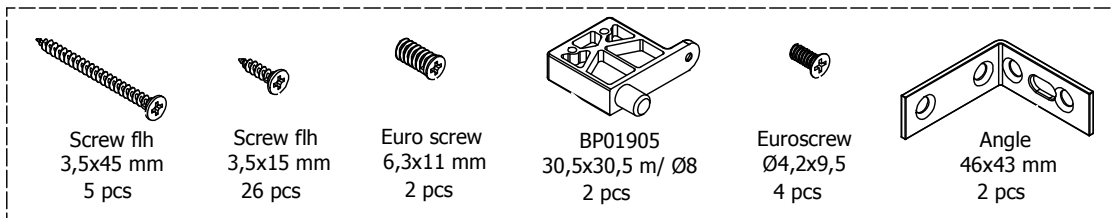

Sink cut out

DU80,\*\*\*,176

BP00003-BP01905-BP00340

FIG. 1 Side Left

FIG. 2 Side Right

FIG. 3 Side Left

FIG. 4 Side Right

FIG. 5