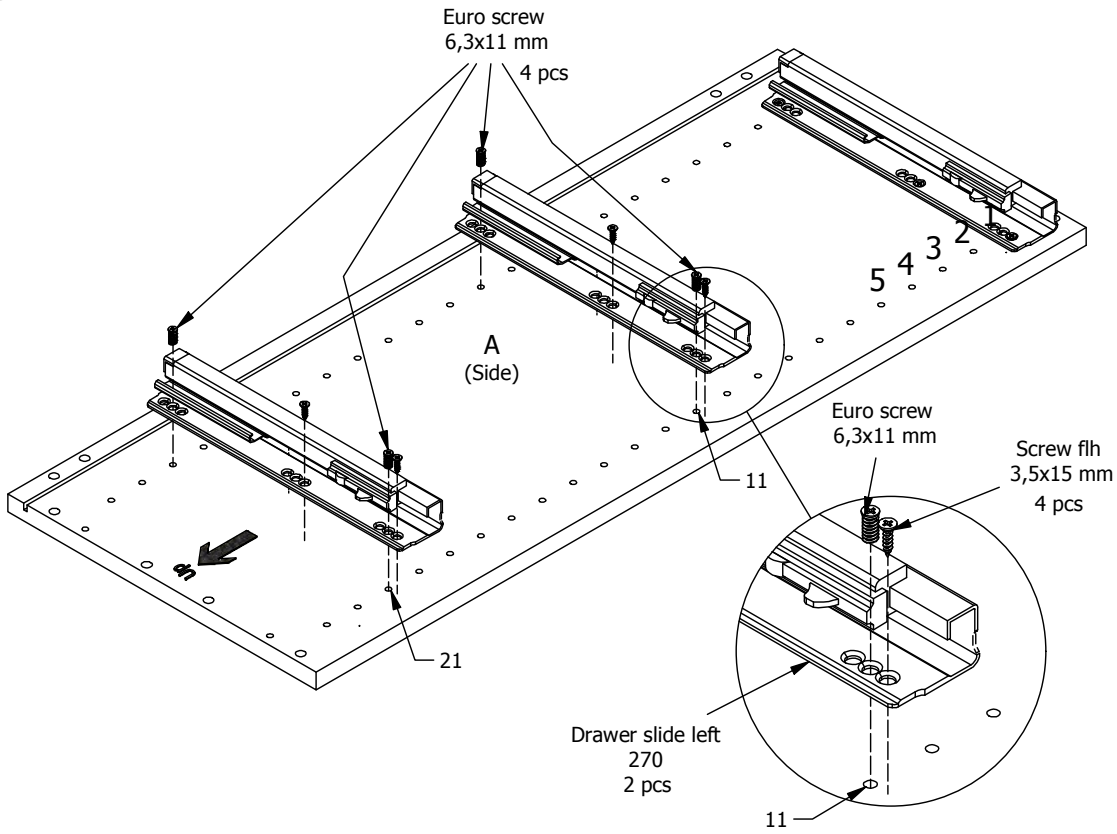

Drawer slide left
270
3 pcs

Drawer slide right
270
3 pcs

BP00205-BP00250

FIG. 1 Side Left

FIG. 2 Side Right

FIG. 3 Side Left

FIG. 4 Side Right

FIG. 5

FIG. 6

FIG. 7

FIG. 8

FIG. 9

Angle
45x55x30x2 mm
2 pcs

Screw flh
3,5x15 mm
4 pcs

FIG. 10

Installation, please read instruction SV12224