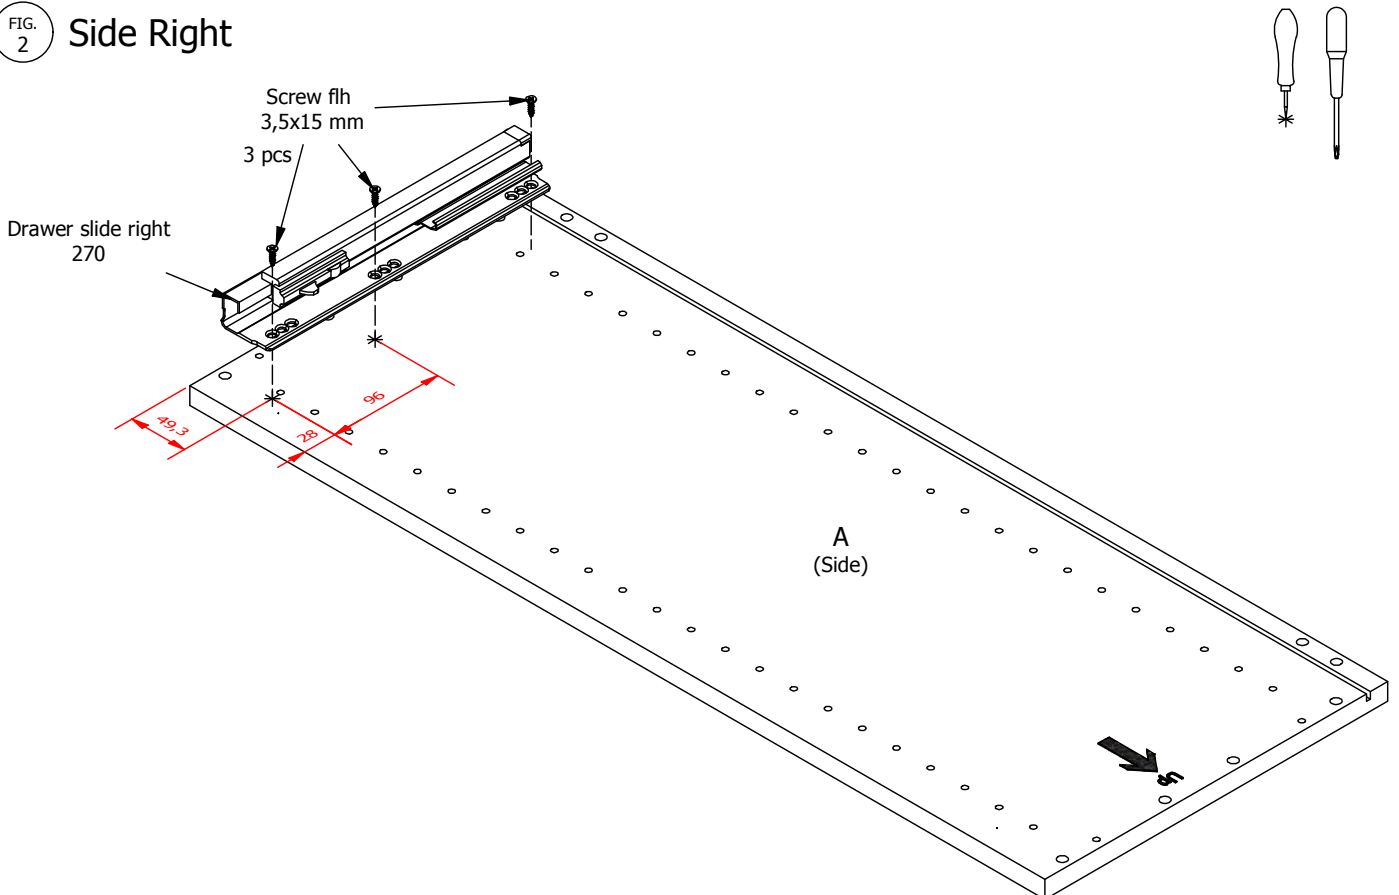

Drawer slide left
270
3 pcs

Drawer slide right
270
3 pcs

BP00205-BP00250

FIG. 1 Side Left

FIG. 2 Side Right

FIG. 3 Side Left

FIG. 4 Side Right

FIG. 5

FIG. 6

FIG. 7

FIG. 8

FIG. 9

Angle
45x55x30x2 mm
2 pcs

Screw flh
3,5x15 mm
4 pcs

FIG. 10

Installation, please read instruction SV12224