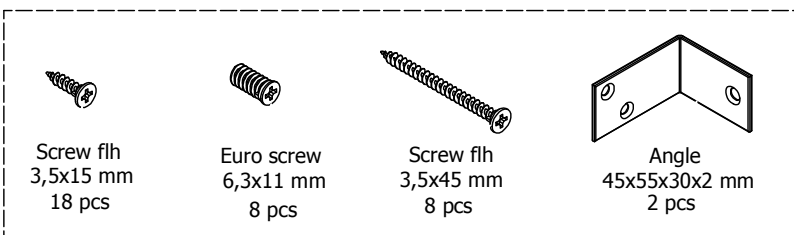

Drawer slide left
270
3 pcs

Drawer slide right
270
3 pcs

BP00205-BP00250

FIG. 1 Side Left

FIG. 2 Side Right

FIG. 3 Side Left

FIG. 4 Side Right

FIG. 5

FIG. 6

FIG. 7

FIG. 8

FIG. 9

Angle
45x55x30x2 mm
2 pcs

Screw flh
3,5x15 mm
4 pcs

FIG. 10

Installation, please read instruction SV12224