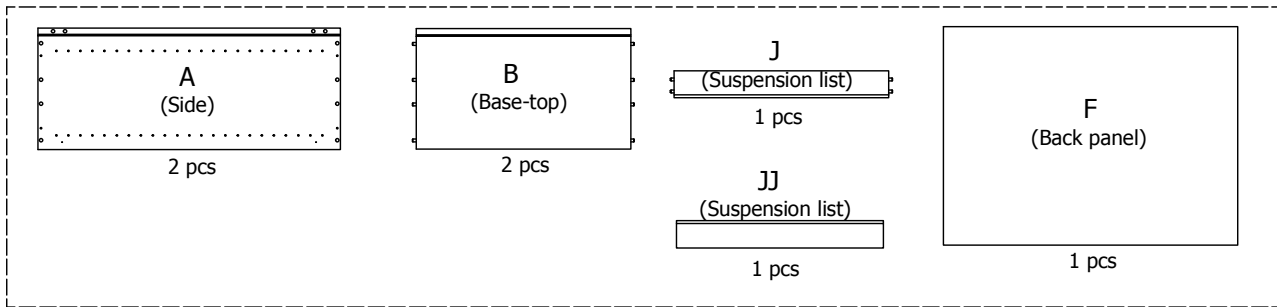

Drawer slide left
270
3 pcs

Drawer slide right
270
3 pcs

BP00205-BP00250

FIG. 1 Side Left

FIG. 2 Side Right

FIG. 3 Side Left

FIG. 4 Side Right

FIG. 5

FIG. 6

FIG. 7

FIG. 8

FIG. 9

Angle
45x55x30x2 mm
2 pcs

Screw flh
3,5x15 mm
4 pcs

FIG. 10

Installation, please read instruction SV12224