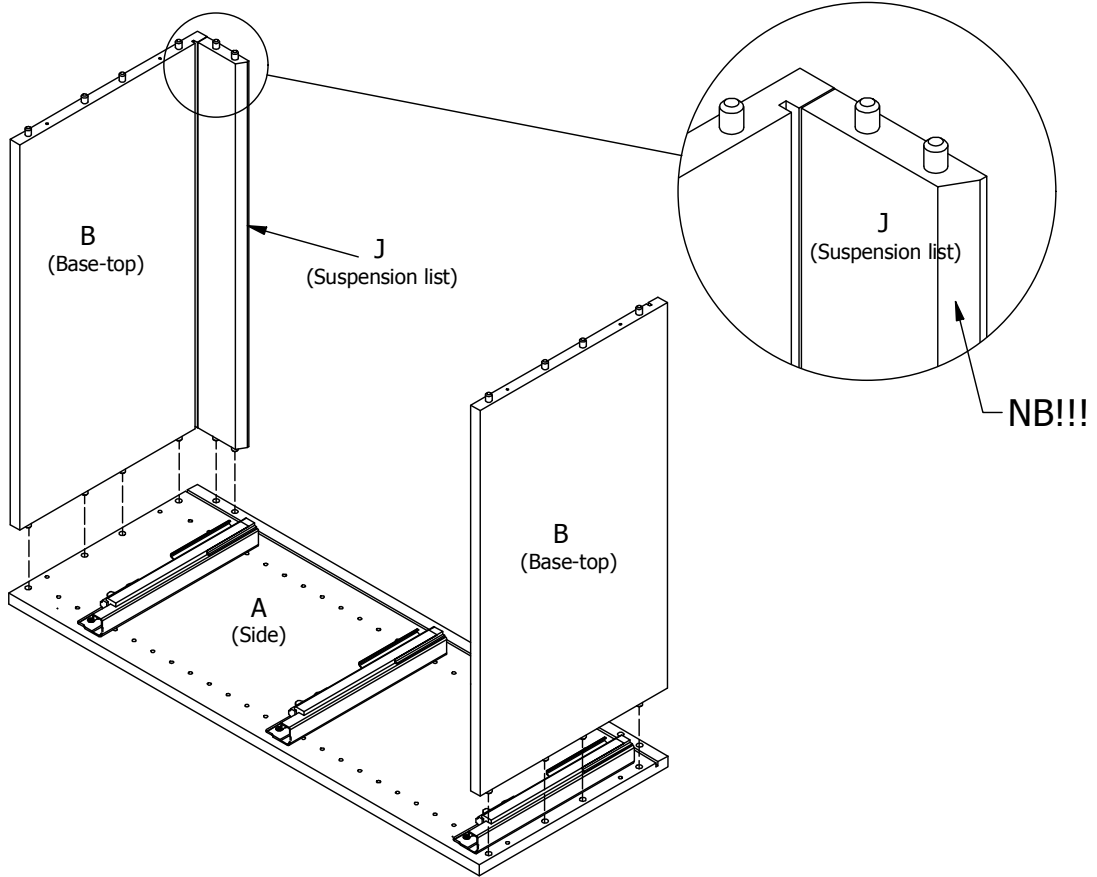

Drawer slide left
270
3 pcs

Drawer slide right
270
3 pcs

BP00205-BP00250

FIG. 1 Side Left

FIG. 2 Side Right

FIG. 3 Side Left

FIG. 4 Side Right

FIG. 5

FIG. 6

FIG. 7

FIG. 8

FIG. 9

Angle
45x55x30x2 mm
2 pcs

Screw flh
3,5x15 mm
4 pcs

FIG. 10

Installation, please read instruction SV12224