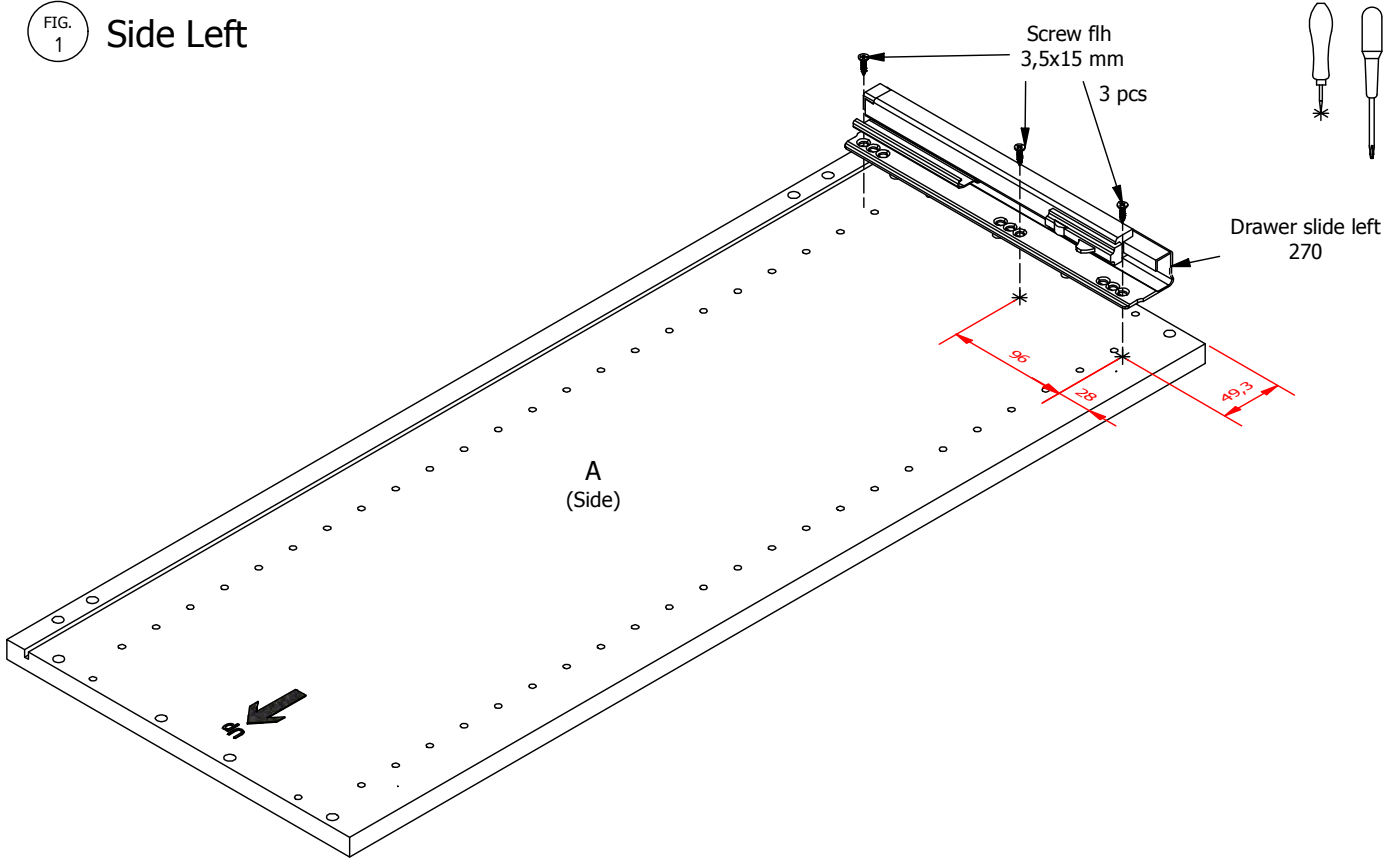

Drawer slide left
270
3 pcs

Drawer slide right
270
3 pcs

BP00205-BP00250

FIG. 1 Side Left

FIG. 2 Side Right

FIG. 3 Side Left

FIG. 4 Side Right

FIG. 5

FIG. 6

FIG. 7

FIG. 8

FIG. 9

Angle
45x55x30x2 mm
2 pcs

Screw flh
3,5x15 mm
4 pcs

FIG. 10

Installation, please read instruction SV12224