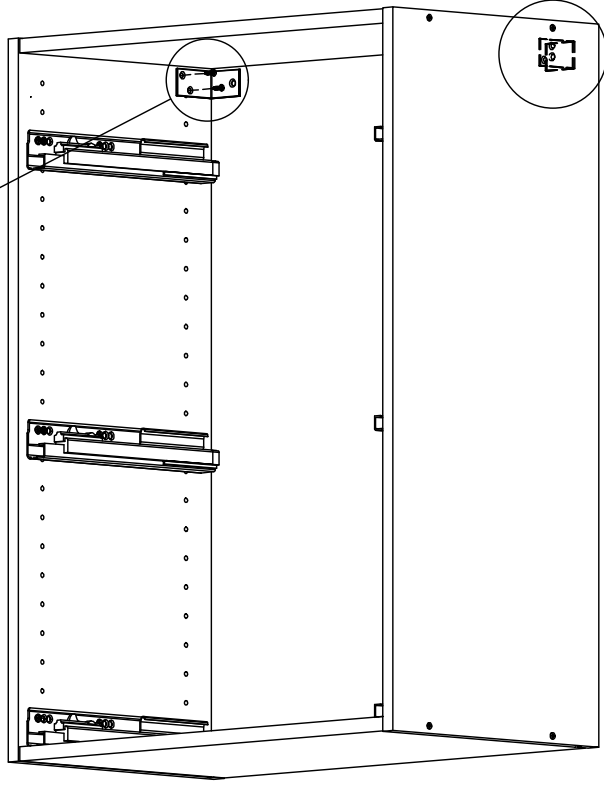

Drawer slide left
270
3 pcs

Drawer slide right
270
3 pcs

BP00205-BP00250

FIG. 1 Side Left

FIG. 2 Side Right

FIG. 3 Side Left

FIG. 4 Side Right

FIG. 5

FIG. 6

FIG. 7

FIG. 8

FIG. 9

Angle
45x55x30x2 mm
2 pcs

Screw flh
3,5x15 mm
4 pcs

FIG. 10

Installation, please read instruction SV12224