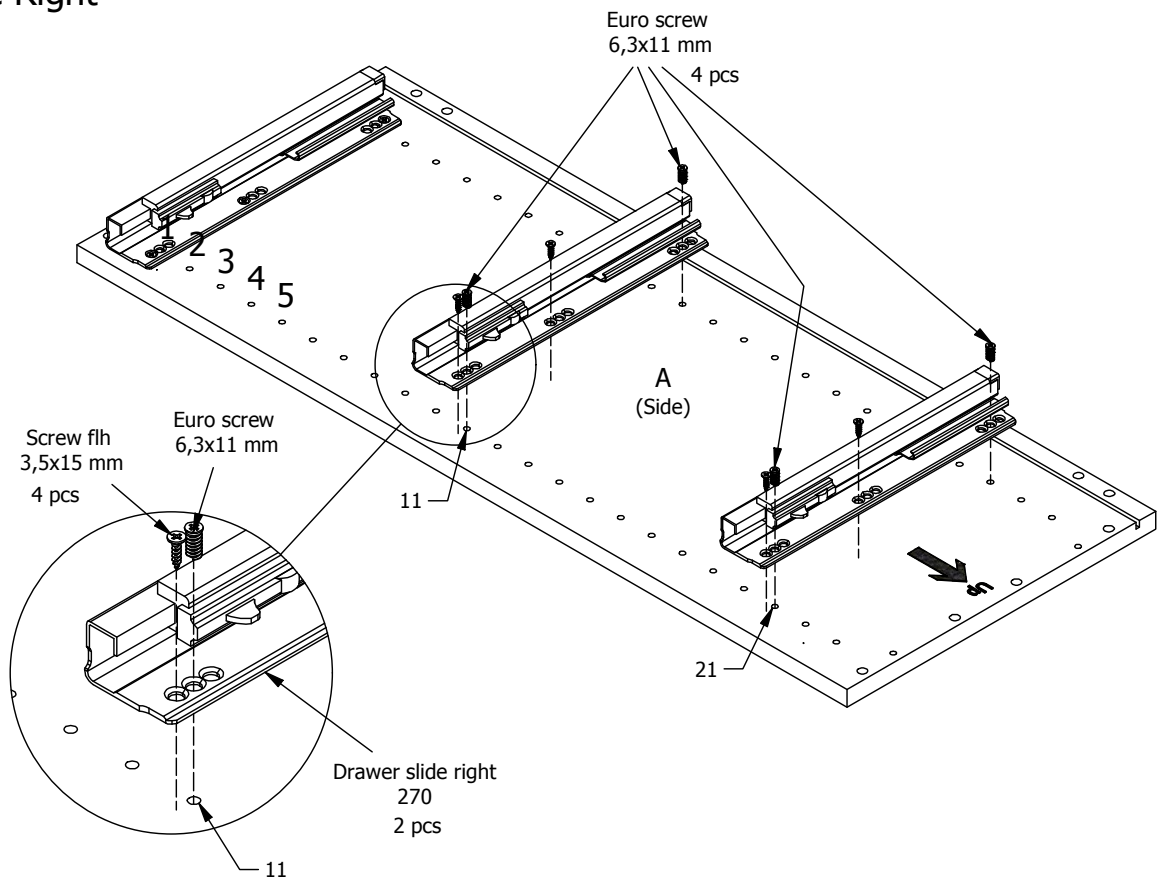

Drawer slide left
270
3 pcs

Drawer slide right
270
3 pcs

BP00205-BP00250

FIG. 1 Side Left

FIG. 2 Side Right

FIG. 3 Side Left

FIG. 4 Side Right

FIG. 5

FIG. 6

FIG. 7

FIG. 8

FIG. 9

Angle
45x55x30x2 mm
2 pcs

Screw flh
3,5x15 mm
4 pcs

FIG. 10

Installation, please read instruction SV12224