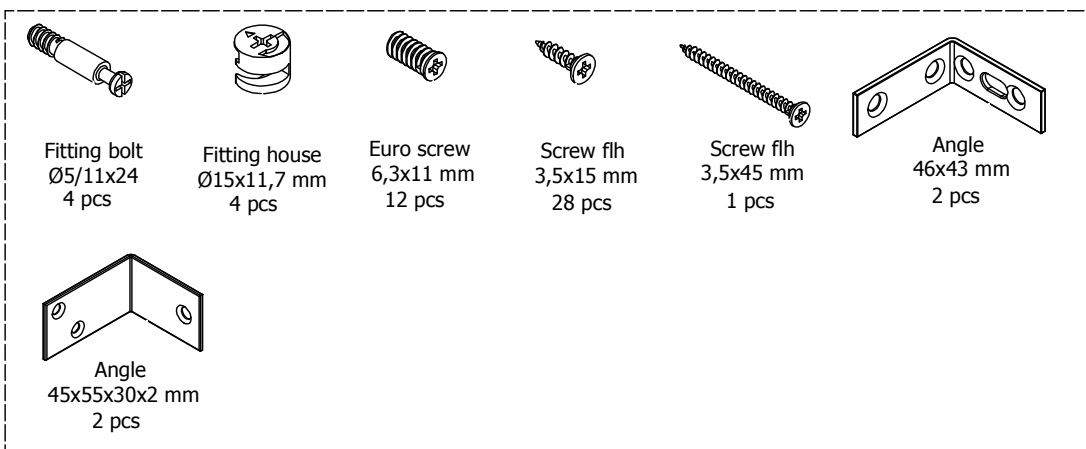

FIG. 1 Side Left

BP00265-BP00250-BP00340