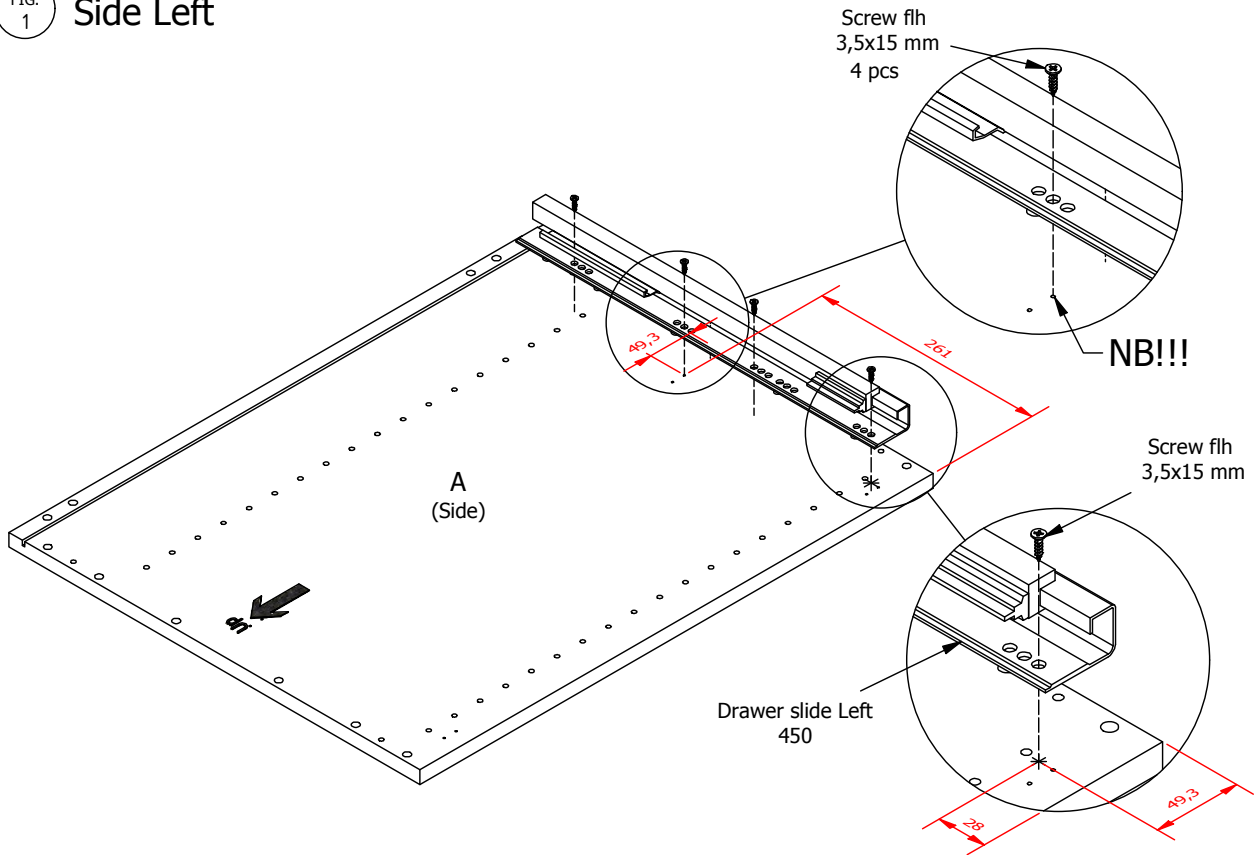

FIG. 2 Side Left

FIG. 1 Side Left