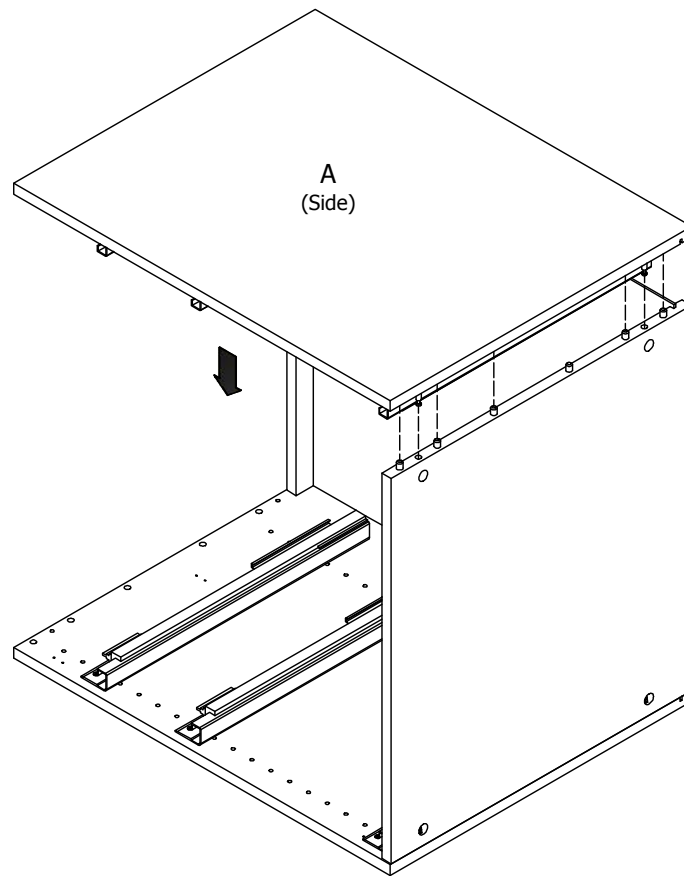

kvik

CDBU6423

Check out easy mounting of you bath

Front with integrated handle

L01640,Cima	L01660,Cima	L01680,Cima	L01610,Cima	L01612,Cima
L01640,Cima	L01660,Cima	L01680,Cima	L01610,Cima	L01612,Cima
L03240,Cima	L03260,Cima	L03280,Cima	L03210,Cima	L03212,Cima
40 cm	60 cm	80 cm	100 cm	120 cm

FIG. 4 Side Right

FIG. 5 Side Left

FIG. 6 Side Right

FIG. 7

FIG. 8

FIG. 9

FIG. 10

FIG. 11