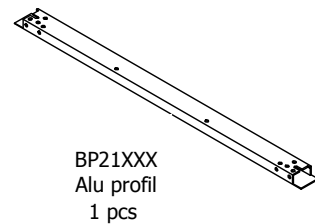

L03212,Cima

L03212,Cima

120 cm

kvik

CDBU6421

Check out easy
mounting of you bath

BU51**,176

BP00265-BP00250-BP00340

FIG. 1 Side Left

FIG. 2 Side Left

FIG. 3 Side Right

FIG. 4 Side Right

FIG. 5 Side Left

FIG. 6 Side Right

FIG. 7

FIG. 8