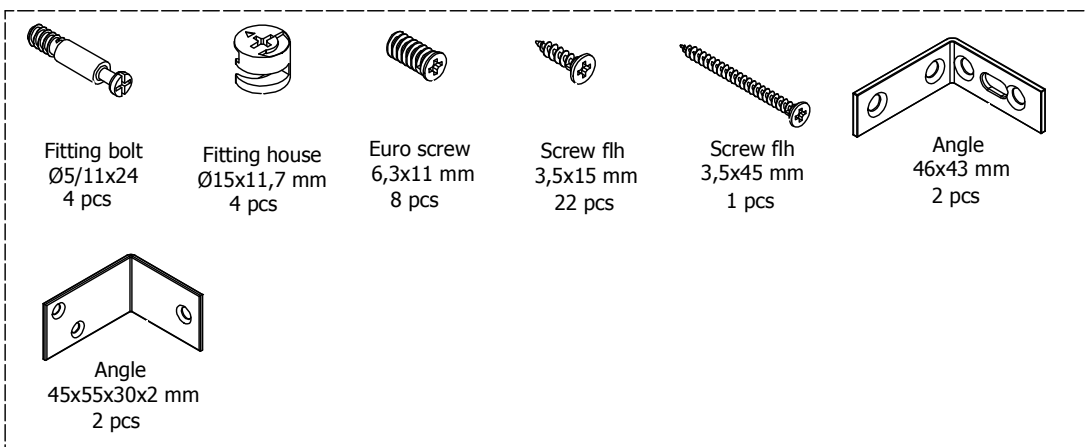

L03260,Cima

60 cm

L03280,Cima

L03280,Cima

80 cm

L03210,Cima

L03210,Cima

100 cm

L03212,Cima

L03212,Cima

120 cm

kvik

CDBU6421

Check out easy
mounting of you bath

BU51**,176

BP00265-BP00250-BP00340

FIG. 1 Side Left

FIG. 2 Side Left

FIG. 3 Side Right

FIG. 4 Side Right

FIG. 5 Side Left

FIG. 6 Side Right

FIG. 7

FIG. 8