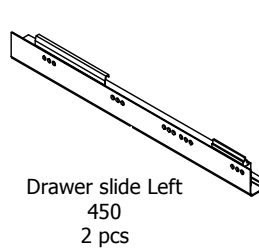

L03212,Cima

L03212,Cima

120 cm

kvik

CDBU6421

Check out easy
mounting of you bath

BU51**,176

BP00265-BP00250-BP00340

FIG. 1 Side Left

FIG. 2 Side Left

FIG. 3 Side Right

FIG. 4 Side Right

FIG. 5 Side Left

FIG. 6 Side Right

FIG. 7

FIG. 8