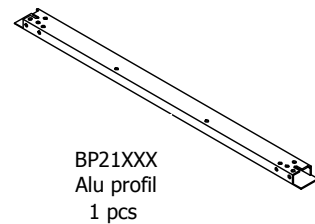

L03212,Cima

L03212,Cima

120 cm

kvik

CDBU6421

Check out easy
mounting of you bath

BU51**,176

BP00260-BP00250-BP00340

FIG. 1 Side Left

FIG. 2 Side Left

FIG. 3 Side Right

FIG. 4 Side Right

FIG. 5 Side Left

FIG. 6 Side Right

FIG. 7

FIG. 8