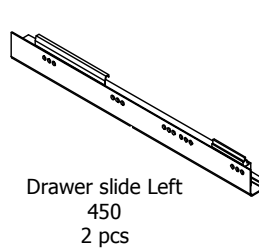

L03212,Cima

L03212,Cima

120 cm

kvik

CDBU6421

Check out easy
mounting of you bath

BU51**,176

BP00260-BP00250-BP00340

FIG. 1 Side Left

FIG. 2 Side Left

FIG. 3 Side Right

FIG. 4 Side Right

FIG. 5 Side Left

FIG. 6 Side Right

FIG. 7

FIG. 8