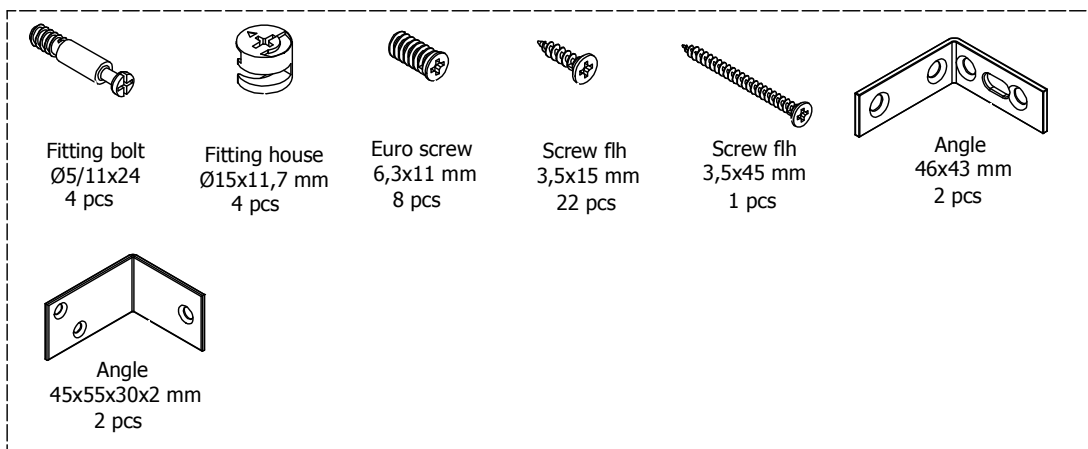

L03212,Cima

L03212,Cima

120 cm

kvik

CDBU6421

Check out easy
mounting of you bath

BU51**,176

BP00260-BP00250-BP00340

FIG. 1 Side Left

FIG. 2 Side Left

FIG. 3 Side Right

FIG. 4 Side Right

FIG. 5 Side Left

FIG. 6 Side Right

FIG. 7

FIG. 8