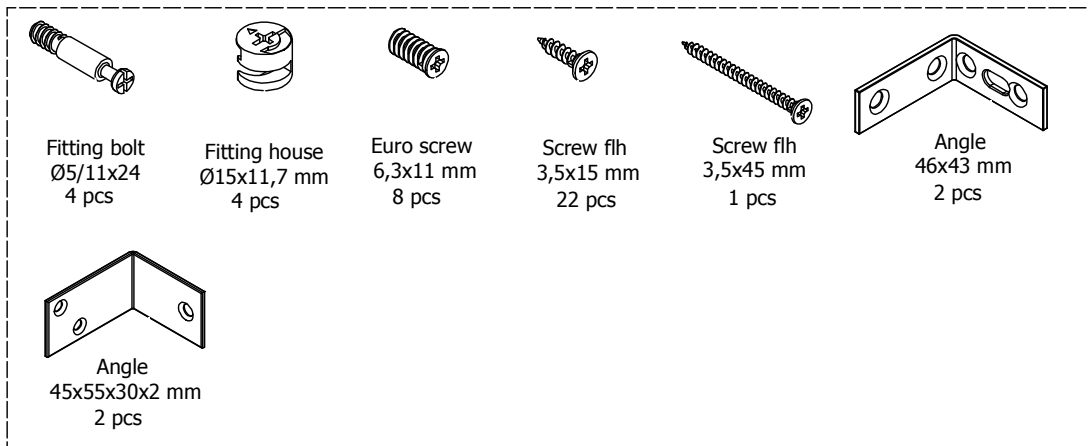

Sink cut out

BU51\*\*,176

BP00265-BP00250-BP00340

FIG. 1 Side Left

FIG. 2 Side Left

FIG. 3 Side Right

FIG. 4 Side Right

FIG. 5 Side Left

FIG. 6 Side Right

FIG. 7

FIG. 8

FIG.  
9

FIG.  
10

FIG. 11

FIG. 12

FIG. 13