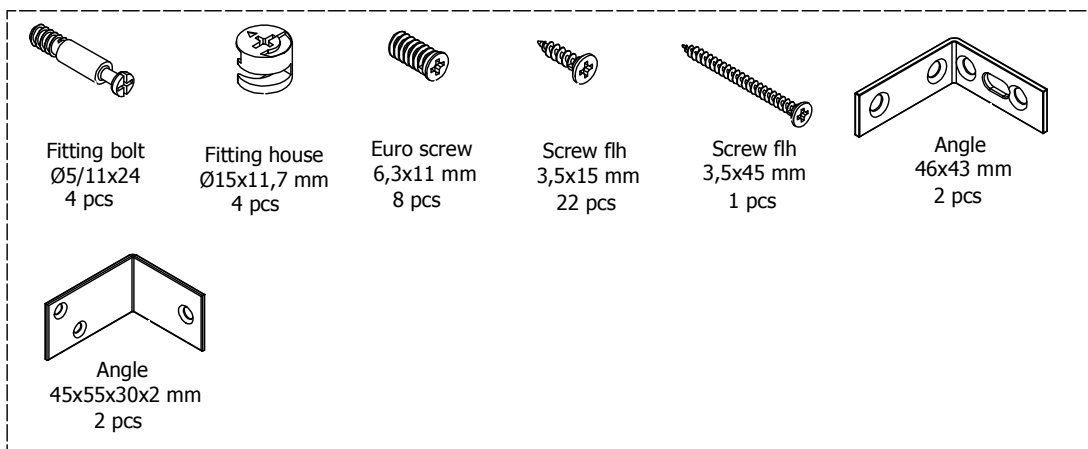

Sink cut out

BU51\*\*,176

BP00260-BP00250-BP00340

FIG. 1 Side Left

FIG. 2 Side Left

FIG. 3 Side Right

FIG. 4 Side Right

FIG. 5 Side Left

FIG. 6 Side Right

FIG. 7

FIG. 8

FIG.  
9

FIG.  
10

FIG. 11

FIG. 12

FIG. 13