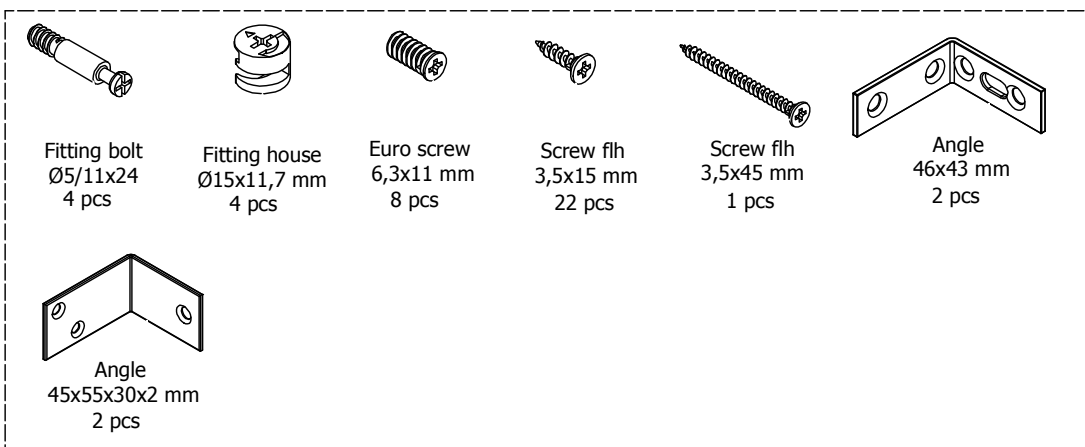

Sink cut out

BU51**,176

BP00265-BP00250-BP00340

FIG. 1 Side Left

FIG. 2 Side Left

FIG. 3 Side Right

FIG. 4 Side Right

FIG. 5 Side Left

FIG. 6 Side Right

FIG. 7

FIG. 8

FIG.
9

FIG.
10

FIG. 11

FIG. 12

FIG. 13