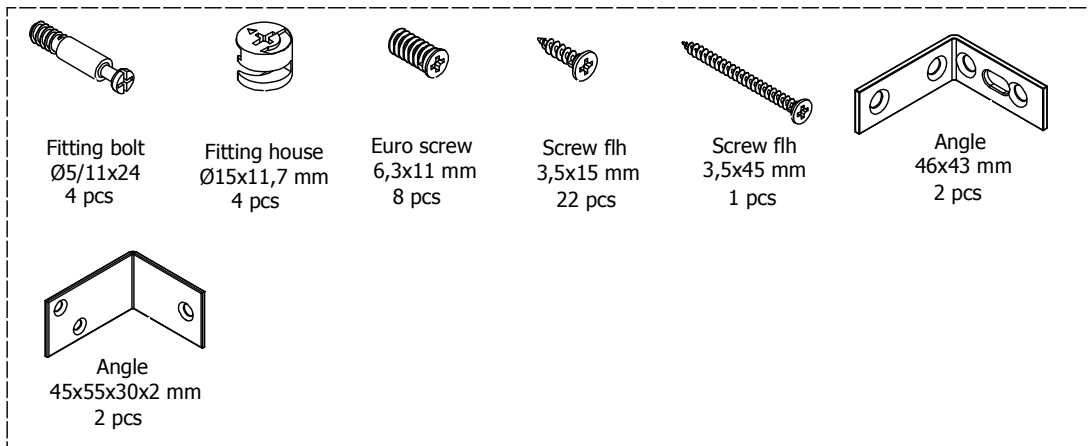

Sink cut out

BU51\*\*,176

BP00260-BP00250-BP00340

FIG. 1 Side Left

FIG. 2 Side Left

FIG. 3 Side Right

FIG. 4 Side Right

FIG. 5 Side Left

FIG. 6 Side Right

FIG. 7

FIG. 8

FIG.  
9

FIG.  
10

FIG. 11

FIG. 12

FIG. 13